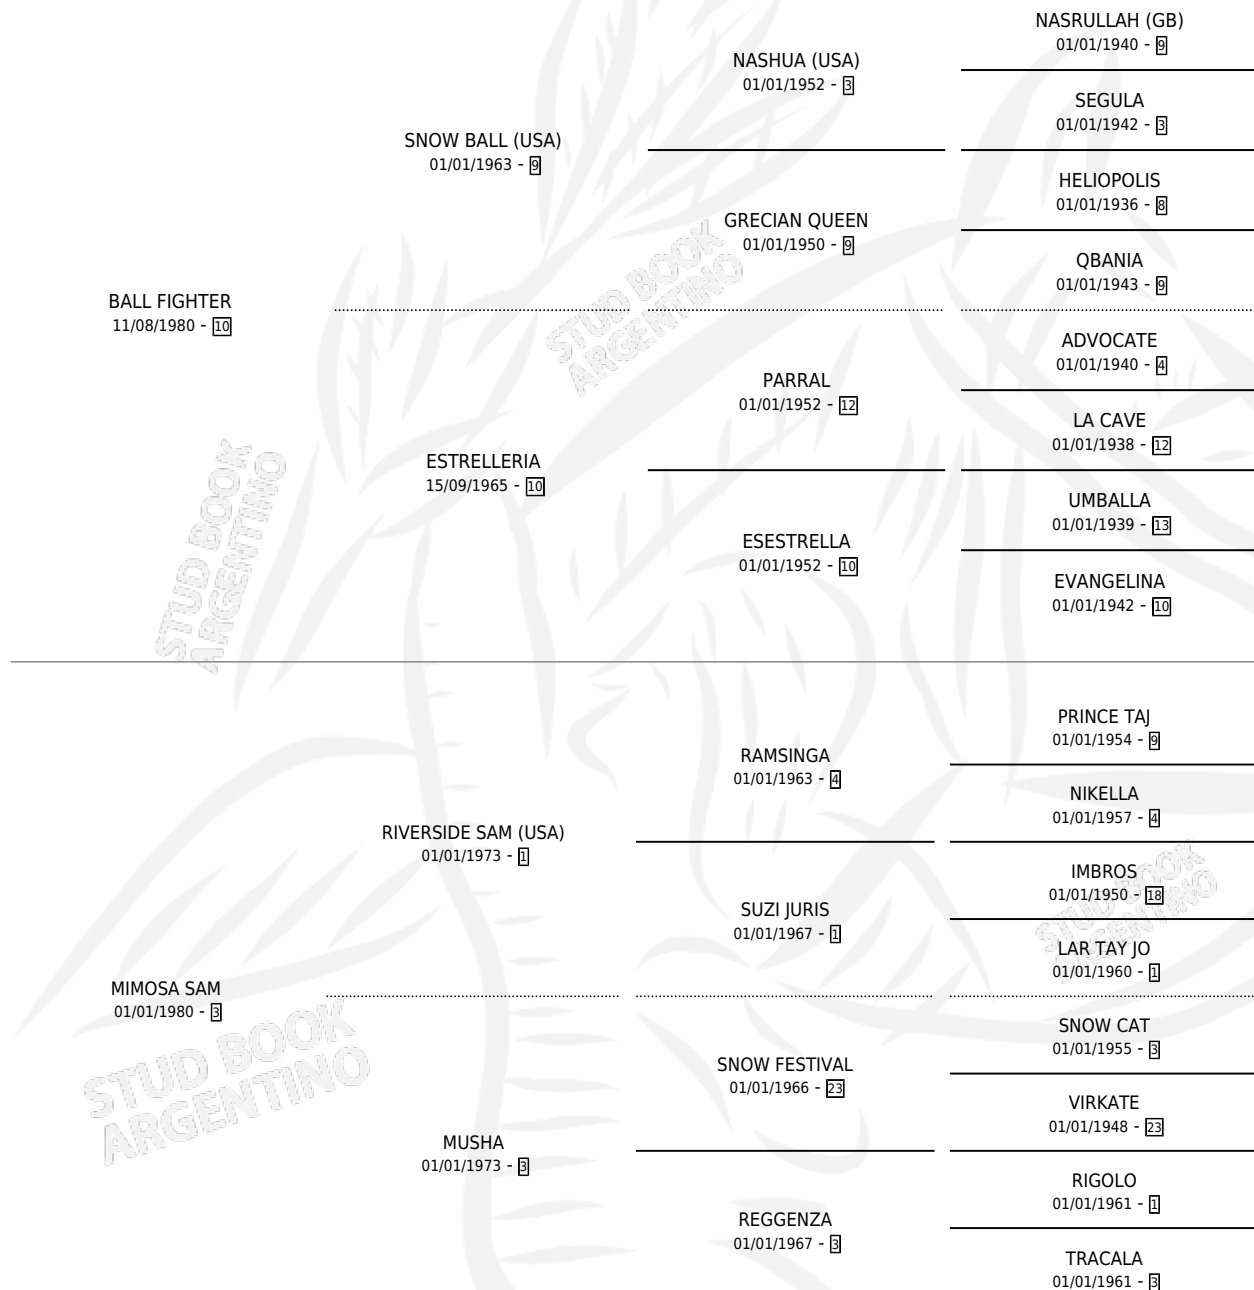

LOVER FIGHT

por **BALL FIGHTER** y **MIMOSA SAM** por **RIVERSIDE SAM**
(USA)

Argentina · Hembra · Zaino · SP · 26/09/1989
Familia 3-n · Volumen 33

ESTADO

TIPIFICACIÓN SANGUÍNEA	✓
TIPIFICACIÓN POR ADN	X
PASAPORTE	X
IDENTIFICACIÓN POR MICROCHIP	X
REPRODUCTOR	✓

Lugar de nacimiento: Los Robles

Criador: Sin dato

~

HIJOS

	MACHOS	HEMBRAS
3 NACIERON	2	1
3 CORRIERON	2	1
2 GANARON	1	1

0	0	0
GANADORES CL	GANADORES GR	GANADORES G1

PEDIGREE

CAMPAÑA

Solo carreras oficiales de Argentina

POR EDAD

EDAD	CC	1°	2°	3°	4°	5°	NP	CLC	CLG	CLCG1	CLGG1	IMPORTE	GANANCIA / CC
3 AÑOS	5	1	0	2	1	0	1	2	0	0	0	\$1,200	\$240
TOTALES	5	1	0	2	1	0	1	2	0	0	0	\$1,200	\$240
%		20.0%	0.0%	40.0%	20.0%	0.0%	20.0%	40.0%	0.0%	0.0%	0.0%		