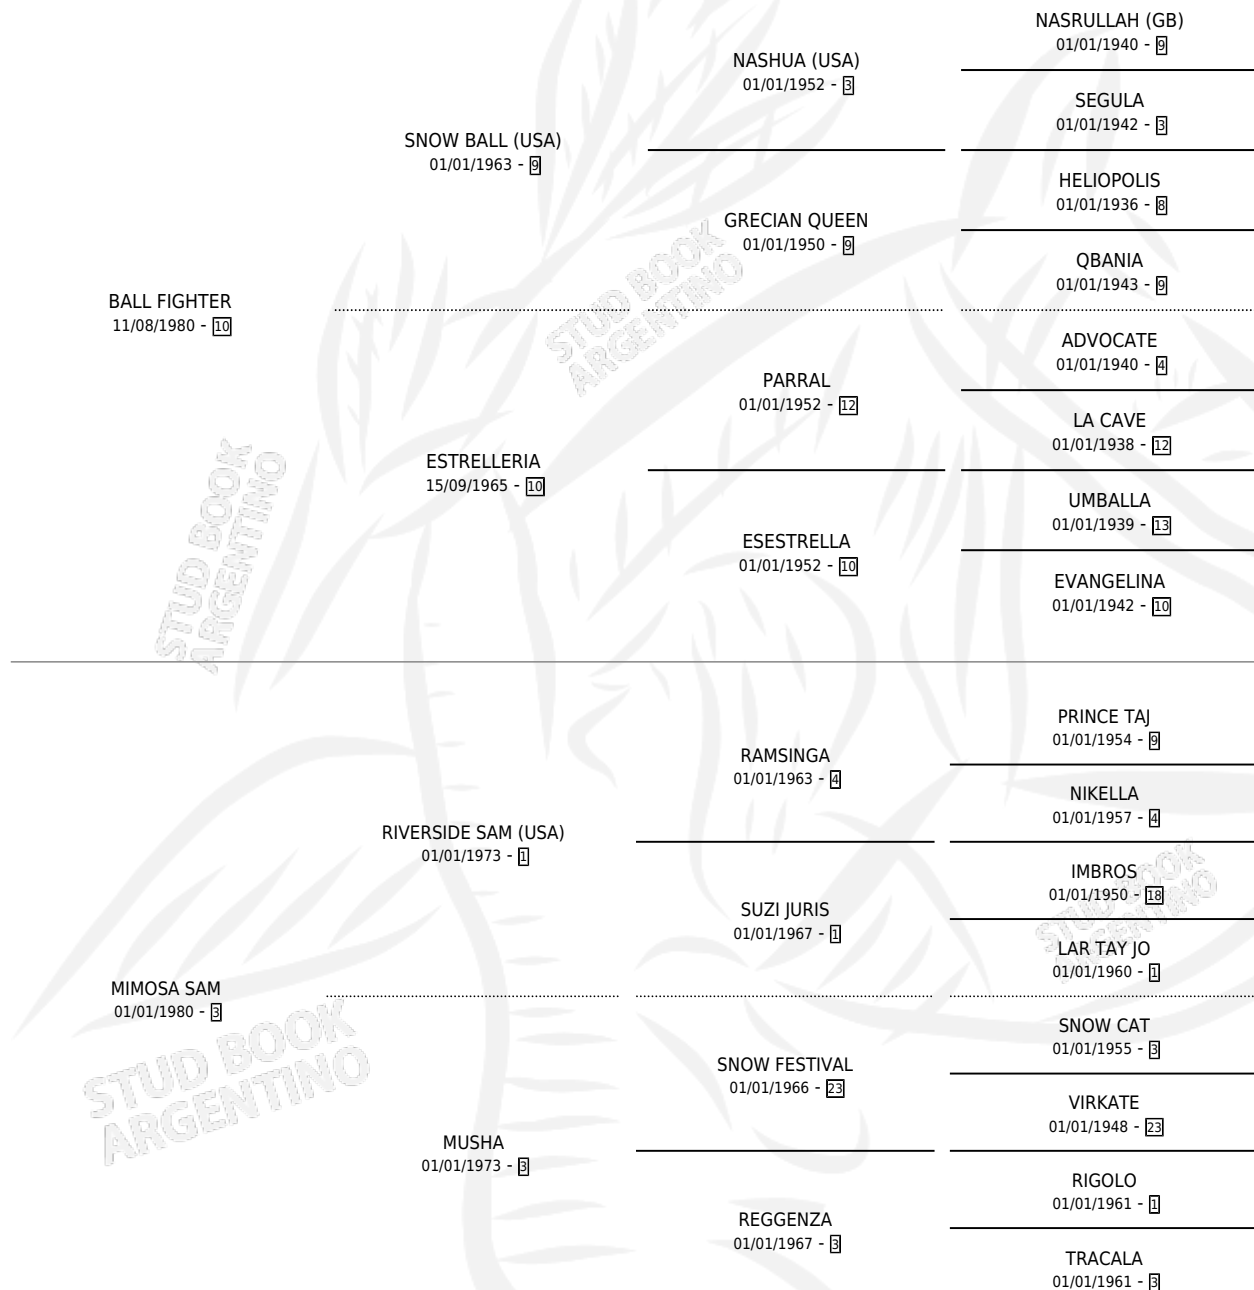

LOVER FIGHT

por **BALL FIGHTER** y **MIMOSA SAM** por **RIVERSIDE SAM**
(USA)

Argentina · Hembra · Zaino · SP · 26/09/1989
Familia 3-n · Volumen 33

ESTADO

TIPIFICACIÓN SANGUÍNEA	✓
TIPIFICACIÓN POR ADN	X
PASAPORTE	X
IDENTIFICACIÓN POR MICROCHIP	X
REPRODUCTOR	✓

Lugar de nacimiento: Los Robles
Criador: Sin dato

~

HIJOS

	MACHOS	HEMBRAS
3 NACIERON	2	1
3 CORRIERON	2	1
2 GANARON	1	1

0	0	0
GANADORES CL	GANADORES GR	GANADORES G1

PEDIGREE