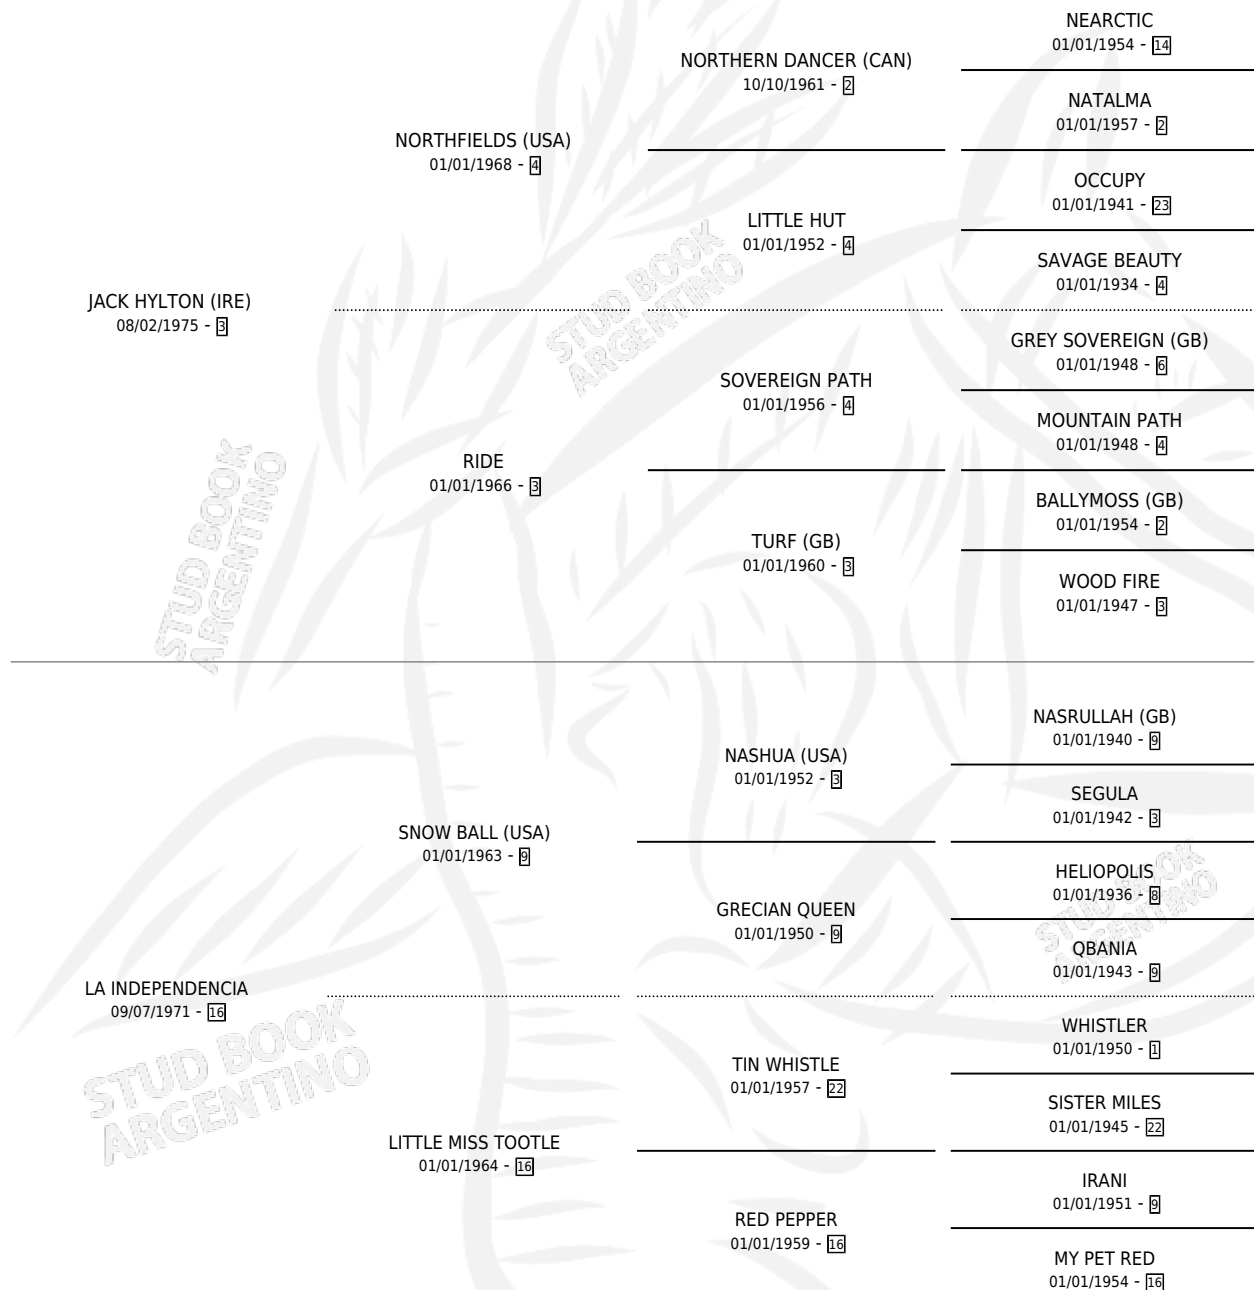

HYLTON QUEEN

por JACK HYLTON (IRE) y LA INDEPENDENCIA por SNOW BALL (USA)

Argentina · Hembra · Alazan · SP · 02/10/1989
Familia 16-d · Volumen 33

ESTADO

TIPIFICACIÓN SANGUÍNEA	✓
TIPIFICACIÓN POR ADN	✓
PASAPORTE	X
IDENTIFICACIÓN POR MICROCHIP	X
REPRODUCTOR	✓

Lugar de nacimiento: Los Robles
Criador: Sin dato

~

HIJOS

	MACHOS	HEMBRAS
9 NACIERON	5	4
5 CORRIERON	2	3
2 GANARON	1	1

0	0	0
GANADORES CL	GANADORES GR	GANADORES G1

PEDIGREE

CAMPAÑA

Solo carreras oficiales de Argentina