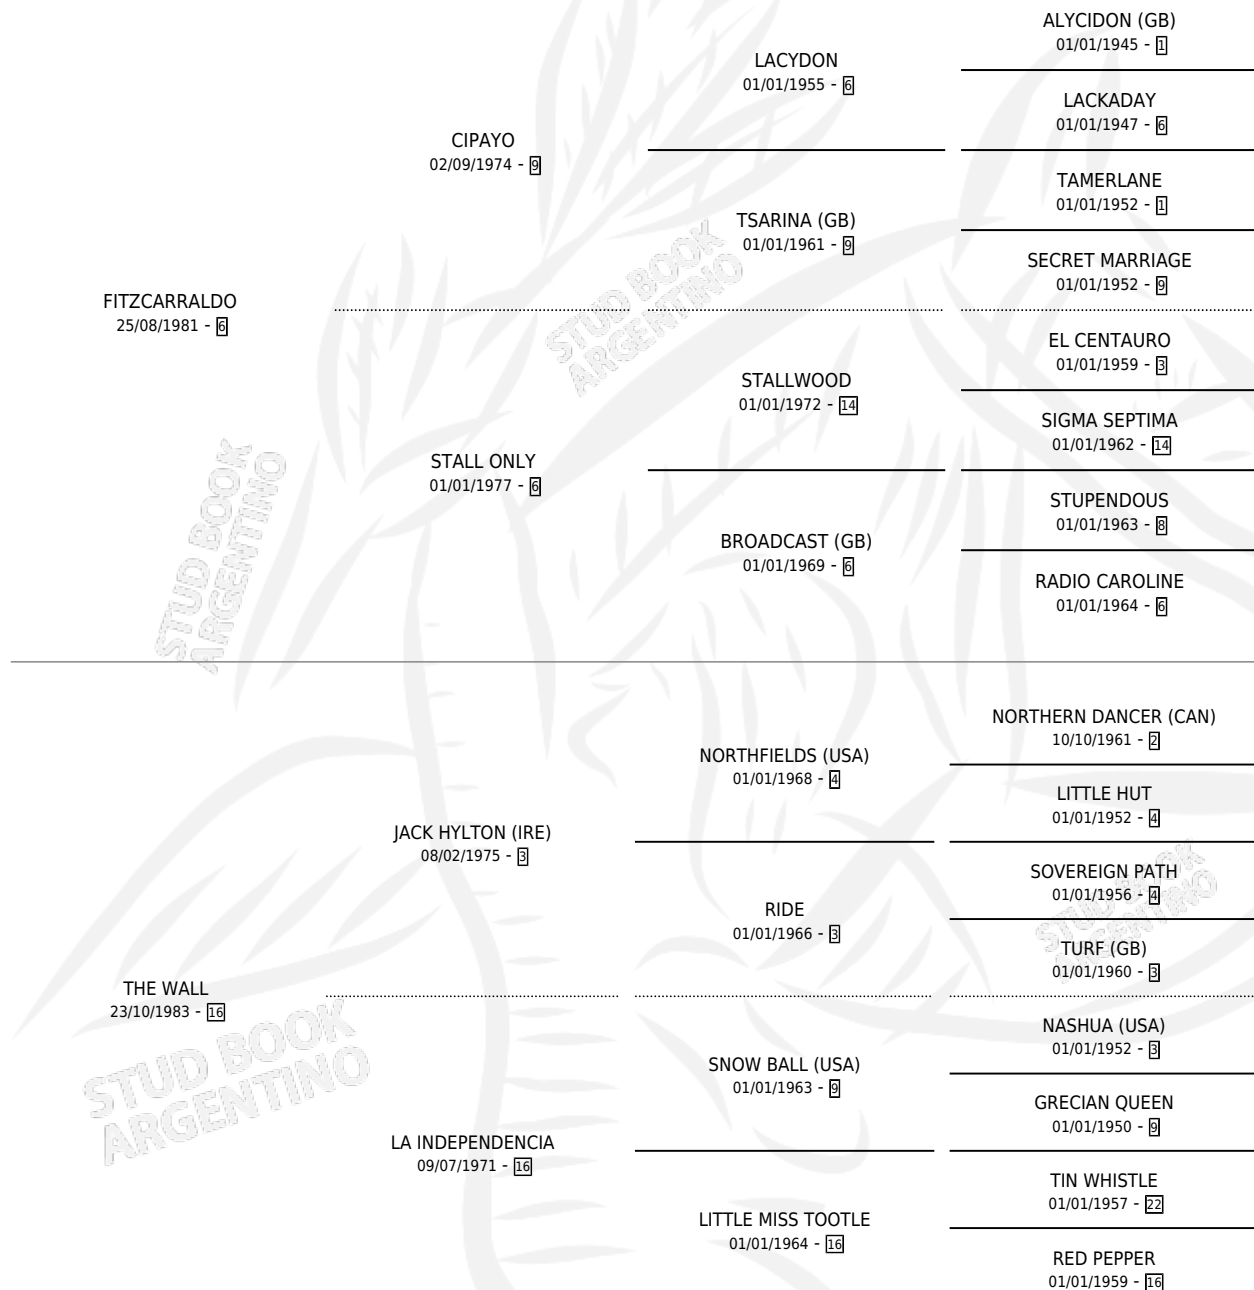

# WALL FITZ

por FITZCARRALDO y THE WALL por JACK HYLTON (IRE)

Argentina · Macho · Alazan · SP · 22/09/1989  
Familia 16-d · Volumen 33

## ESTADO

TIPIFICACIÓN SANGUÍNEA	X
TIPIFICACIÓN POR ADN	X
PASAPORTE	X
IDENTIFICACIÓN POR MICROCHIP	X
REPRODUCTOR	X

**Lugar de nacimiento:** Los Robles

**Criador:** Sin dato

## EXPORTACIÓN / IMPORTACIÓN

FECHA	MOVIMIENTO	PAÍS
01/10/1990	EXPORTADO	CHILE