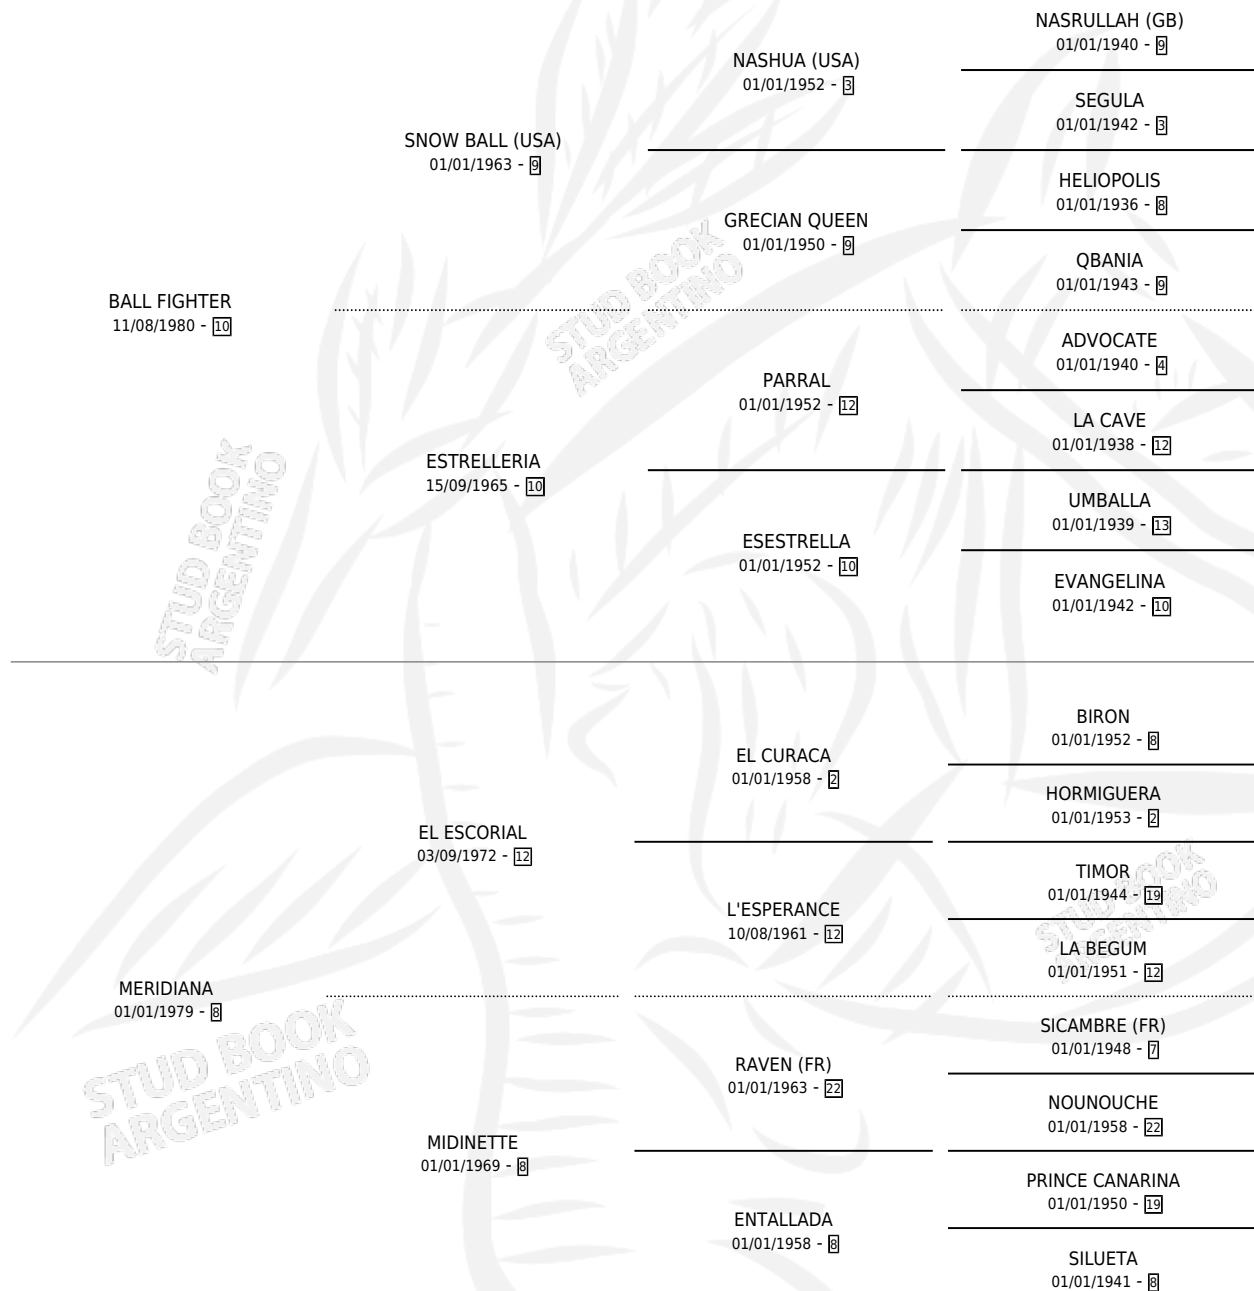

TENNYS BALL

por BALL FIGHTER y MERIDIANA por EL ESCORIAL

Argentina · Hembra · Zaino Doradillo · SP · 02/10/1989
Familia 8-j · Volumen 33

ESTADO

TIPIFICACIÓN SANGUÍNEA	✓
TIPIFICACIÓN POR ADN	X
PASAPORTE	X
IDENTIFICACIÓN POR MICROCHIP	X
REPRODUCTOR	✓

Lugar de nacimiento: Los Robles

Criador: Sin dato

PEDIGREE

CAMPAÑA

Solo carreras oficiales de Argentina

POR EDAD

EDAD	CC	1°	2°	3°	4°	5°	NP	CLC	CLG	CLCG1	CLGG1	IMPORTE	GANANCIA / CC
3 AÑOS	3	1	0	0	0	1	1	0	0	0	0	\$0	\$0
4 AÑOS	8	0	1	1	1	0	5	0	0	0	0	\$2,214	\$277
5 AÑOS	1	0	0	0	0	0	1	0	0	0	0	\$0	\$0
TOTALES	12	1	1	1	1	1	7	0	0	0	0	\$2,214	\$185
%		8.3%	8.3%	8.3%	8.3%	8.3%	58.3%	0.0%	0.0%	0.0%	0.0%		

SERVICIOS

Servicios **2** / Nacimientos **0** / Efectividad **0.00%**

PADRILLO	PRODUCTO	CRIADOR	1ER SERVICIO	ÚLTIMO SERVICIO
SUNNY TOWN	∅		21/09/1999	27/09/1999
SUNNY TOWN	∅		11/10/1997	27/11/1997

TENNYS BALL