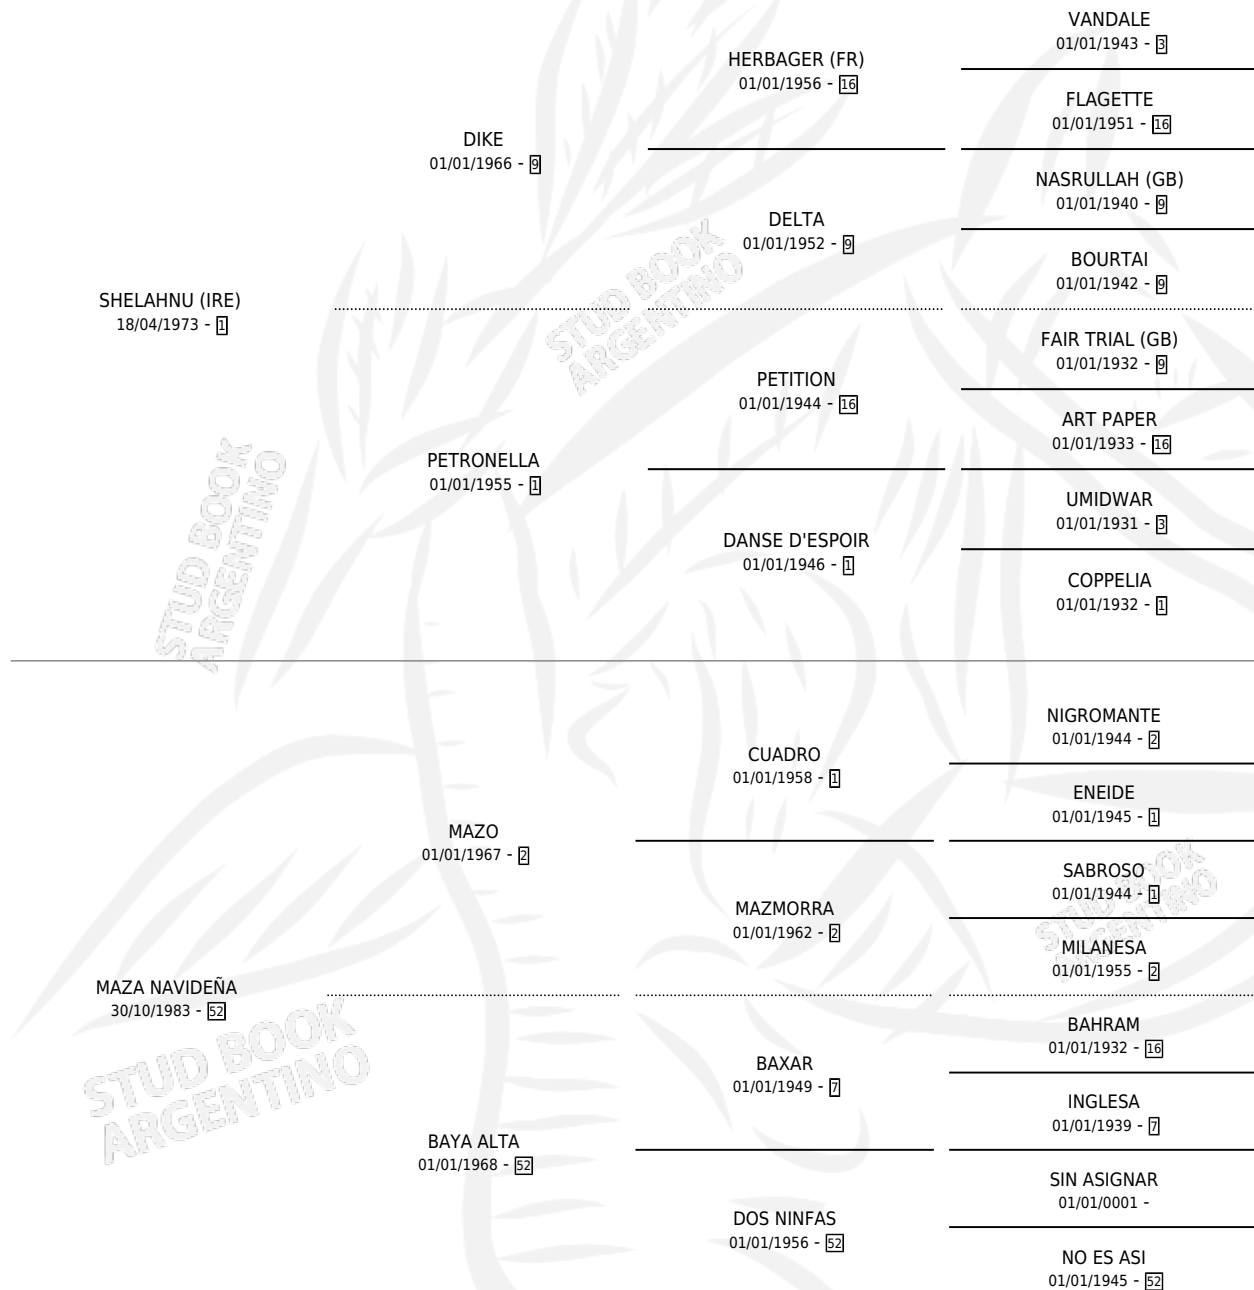

FALCON SPRINT

por SHELAHNU (IRE) y MAZA NAVIDEÑA por MAZO

Argentina · Macho · Alazan · SP · 24/09/1989
Familia 52 · Volumen 33

ESTADO

TIPIFICACIÓN SANGUÍNEA	X
TIPIFICACIÓN POR ADN	X
PASAPORTE	X
IDENTIFICACIÓN POR MICROCHIP	X
REPRODUCTOR	X

Lugar de nacimiento: El Arco Iris

Criador: Sin dato

PEDIGREE