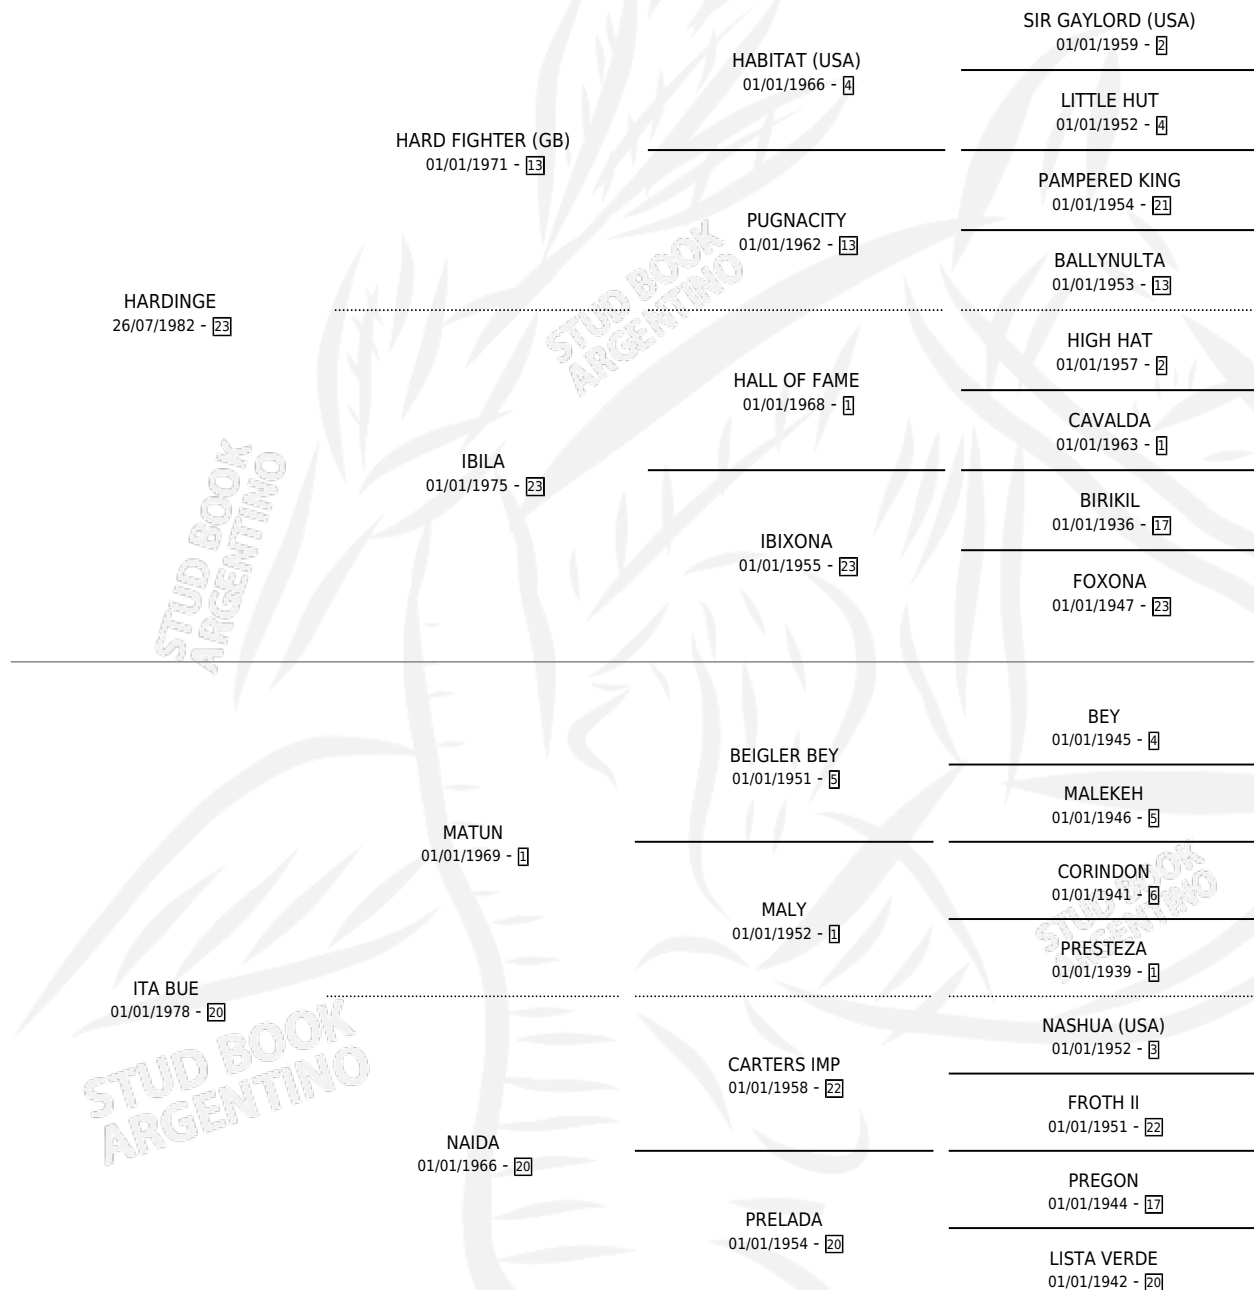

HARD ITA

por **HARDINGE** y **ITA BUE** por **MATUN**

Argentina · Hembra · Alazan · SP · 14/09/1989
Familia 20 · Volumen 33

ESTADO

TIPIFICACIÓN SANGUÍNEA	✓
TIPIFICACIÓN POR ADN	X
PASAPORTE	X
IDENTIFICACIÓN POR MICROCHIP	X
REPRODUCTOR	✓

Lugar de nacimiento: Santa María del Sur
Criador: Sin dato

~

HIJOS

	MACHOS	HEMBRAS
1 NACIERON	0	1
SIN ACTUACIONES		

PEDIGREE

S

mientos 1 / Efectividad 50.00%

PADRILLO	PRODUCTO	CRIADOR	1ER SERVICIO	ÚLTIMO SERVICIO
RECHIFLO	∅		12/10/1994	12/10/1994
RECHIFLO	RECATADA SUR (H A, 04/10/1994)	SIN DATO	01/10/1993	05/10/1993