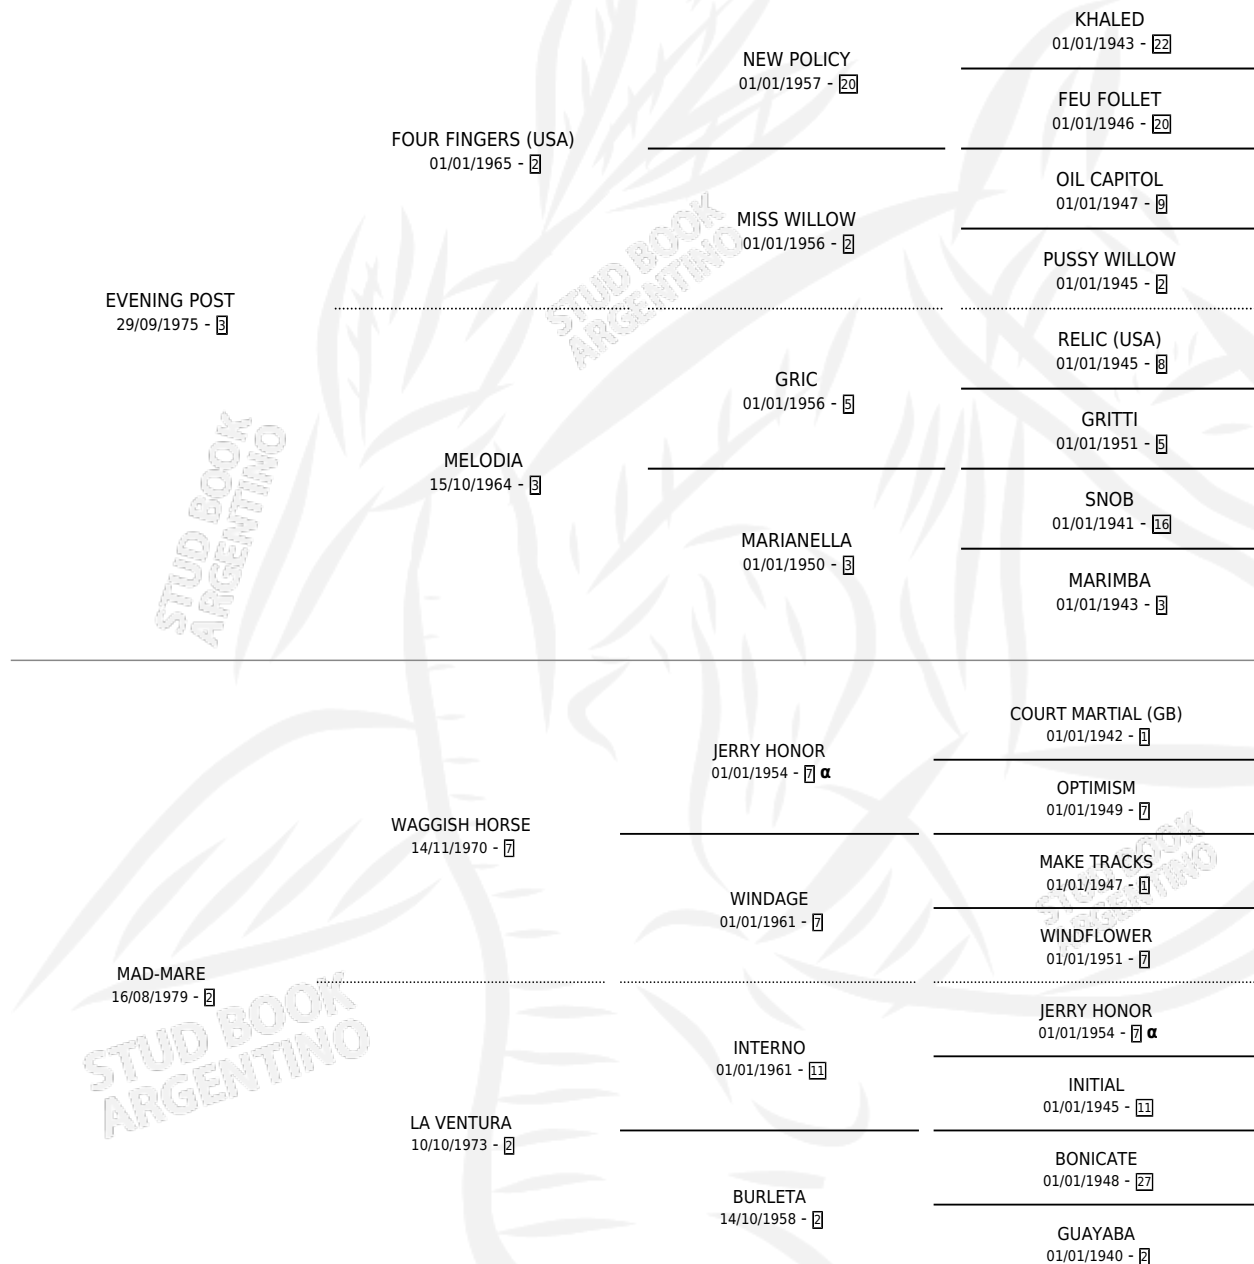

BAY POST

por **EVENING POST** y **MAD-MARE** por **WAGGISH HORSE**

Argentina · Hembra · Tordillo · SP · 15/09/1989
Familia 2-f · Volumen 33

ESTADO

TIPIFICACIÓN SANGUÍNEA	✓
TIPIFICACIÓN POR ADN	✓
PASAPORTE	X
IDENTIFICACIÓN POR MICROCHIP	X
REPRODUCTOR	✓

Lugar de nacimiento: El Cuadrero

Criador: Sin dato

~

HIJOS

	MACHOS	HEMBRAS
5 NACIERON	0	5
1 CORRIERON	0	1

SIN ACTUACIONES

PEDIGREE

INBREEDING : α

S

mientos 5 / Efectividad 55.56%

PADRILLO	PRODUCTO	CRIADOR	1ER SERVICIO	ÚLTIMO SERVICIO
TYPE FEROZ	∅		07/12/2004	09/12/2004
FINAL MEETING	CAMILA POST (H Z, 20/10/2004)	SIN DATO	02/11/2003	12/11/2003
MOBOSITE	BAY MORA (H ZN, 18/10/2003) •MURIÓ EL 08/01/2004•	SIN DATO	13/11/2002	13/11/2002
CHEVILLARD	CHEVI SOÑADA (H T, 31/10/2002)	SIN DATO	22/10/2001	24/11/2001
CHEVILLARD	∅		10/11/2000	10/11/2000
FINAL MEETING	EVENING MEETING (H T, 01/10/2000)	SIN DATO	22/10/1999	22/10/1999
WESTBRIDGE (USA)	∅		08/12/1998	11/12/1998
YALE TWENTYNINER (USA)	∅		09/12/1997	09/12/1997
CHEF	ARMONIOSA CHEF (H Z, 13/11/1997)	SIN DATO	13/11/1996	15/11/1996