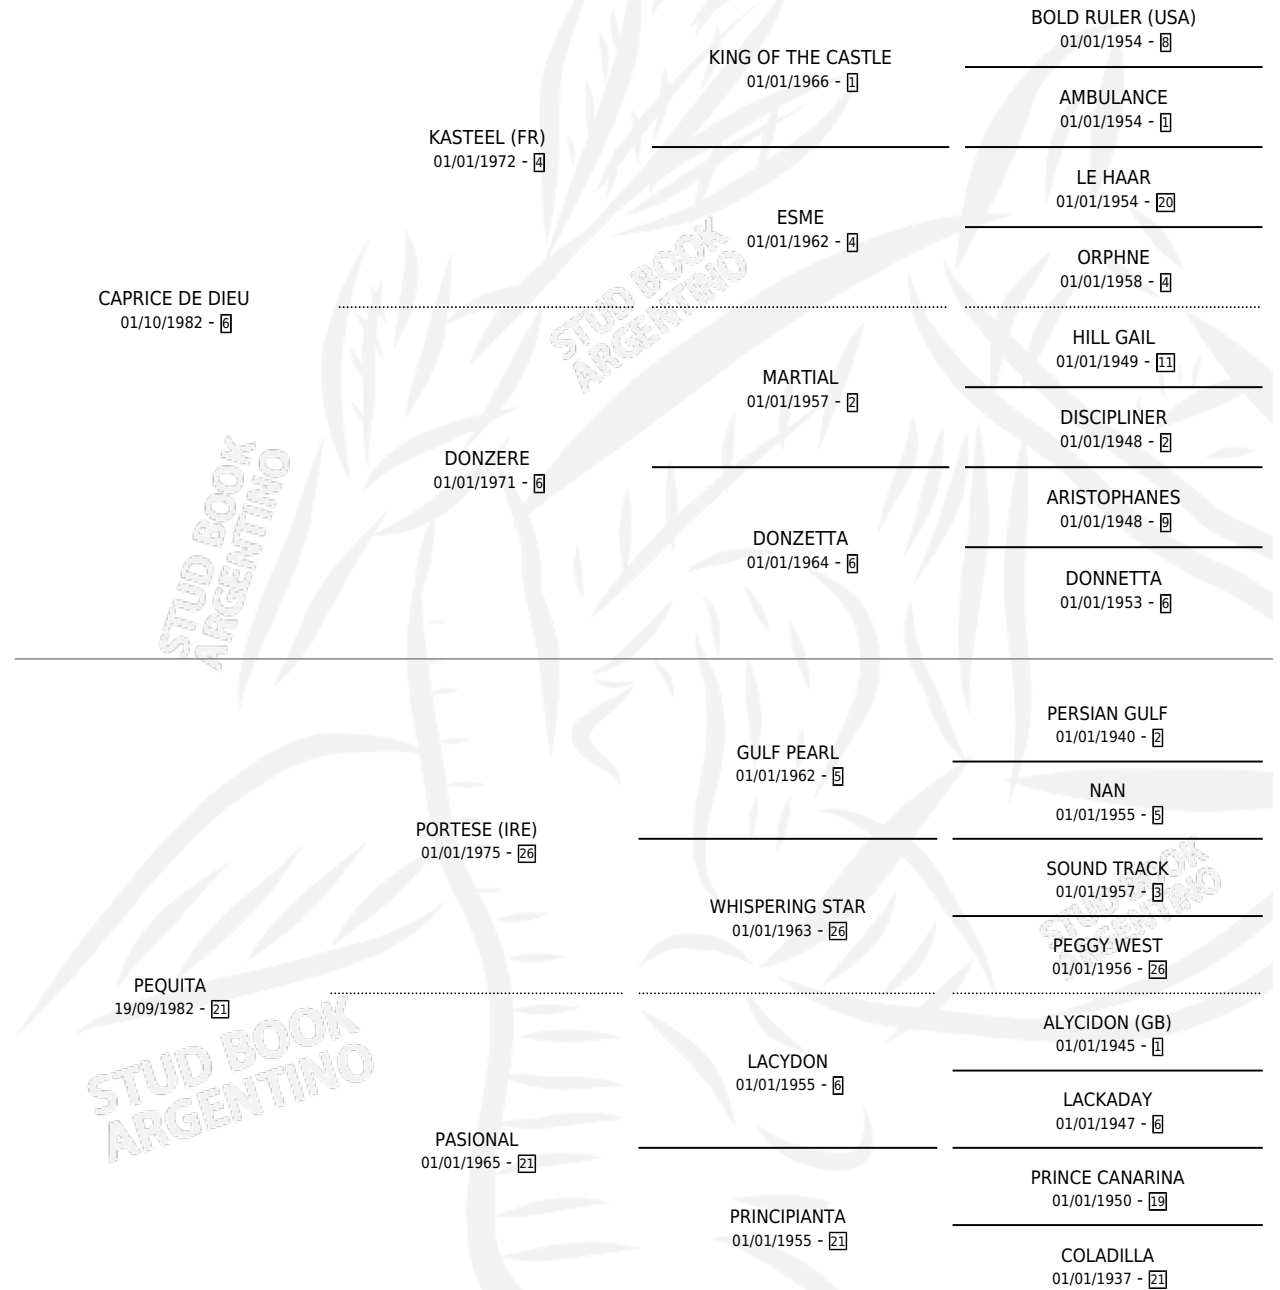

PEQUINESA

por **CAPRICE DE DIEU** y **PEQUITA** por **PORTESE (IRE)**

Argentina · Hembra · Zaino · SP · 19/09/1989
Familia 21 · Volumen 33

ESTADO

TIPIFICACIÓN SANGUÍNEA	X
TIPIFICACIÓN POR ADN	X
PASAPORTE	X
IDENTIFICACIÓN POR MICROCHIP	X
REPRODUCTOR	X

Lugar de nacimiento: Los Cerrillos

Criador: Los Cerrillos

PEDIGREE

PEQUINESA

Datos oficiales del Stud Book Argentino

Documento generado el 11/06/2026

studbook.org.ar