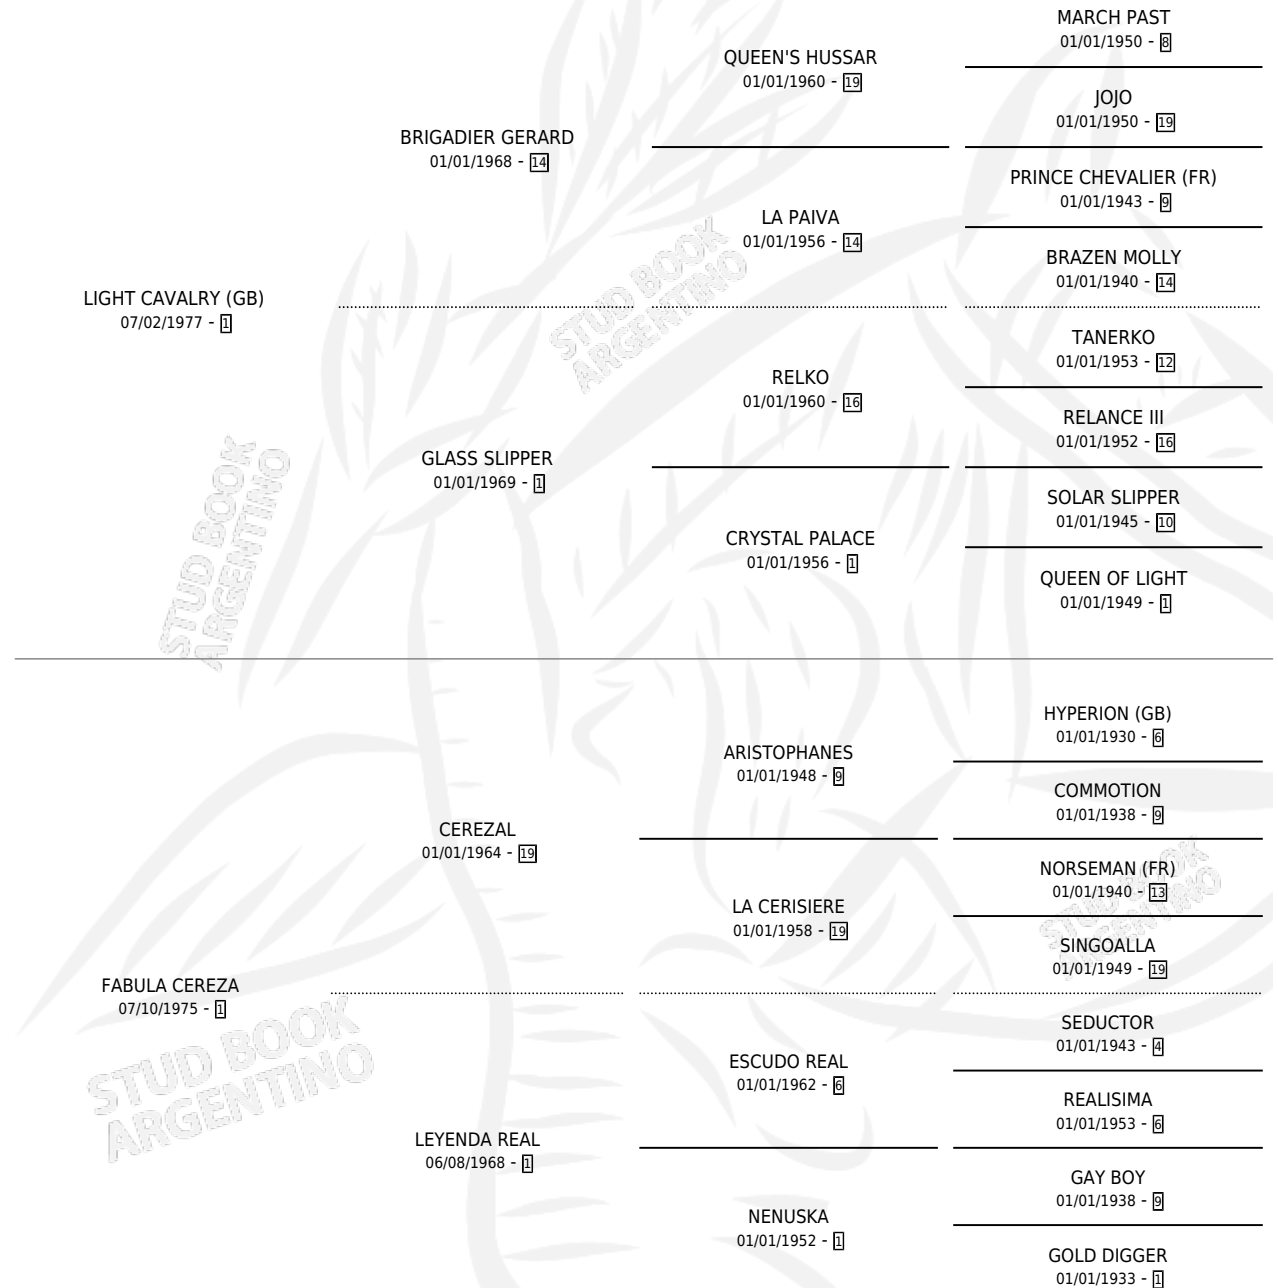

LUDMILA

por **LIGHT CAVALRY (GB)** y **FABULA CEREZA** por **CEREZAL**

Argentina · Hembra · Zaino Doradillo · SP · 05/10/1989
Familia 1-a · Volumen 33

ESTADO

TIPIFICACIÓN SANGUÍNEA	X
TIPIFICACIÓN POR ADN	X
PASAPORTE	X
IDENTIFICACIÓN POR MICROCHIP	X
REPRODUCTOR	X

Lugar de nacimiento: A.b.c.

Criador: Sin dato

PEDIGREE

CAMPAÑA

Solo carreras oficiales de Argentina

POR EDAD

EDAD	CC	1°	2°	3°	4°	5°	NP	CLC	CLG	CLCG1	CLGG1	IMPORTE	GANANCIA / CC
4 AÑOS	4	0	0	0	0	0	4	0	0	0	0	\$0	\$0
TOTALES	4	0	0	0	0	0	4	0	0	0	0	\$0	\$0
%		0.0%	0.0%	0.0%	0.0%	0.0%	100%	0.0%	0.0%	0.0%	0.0%		