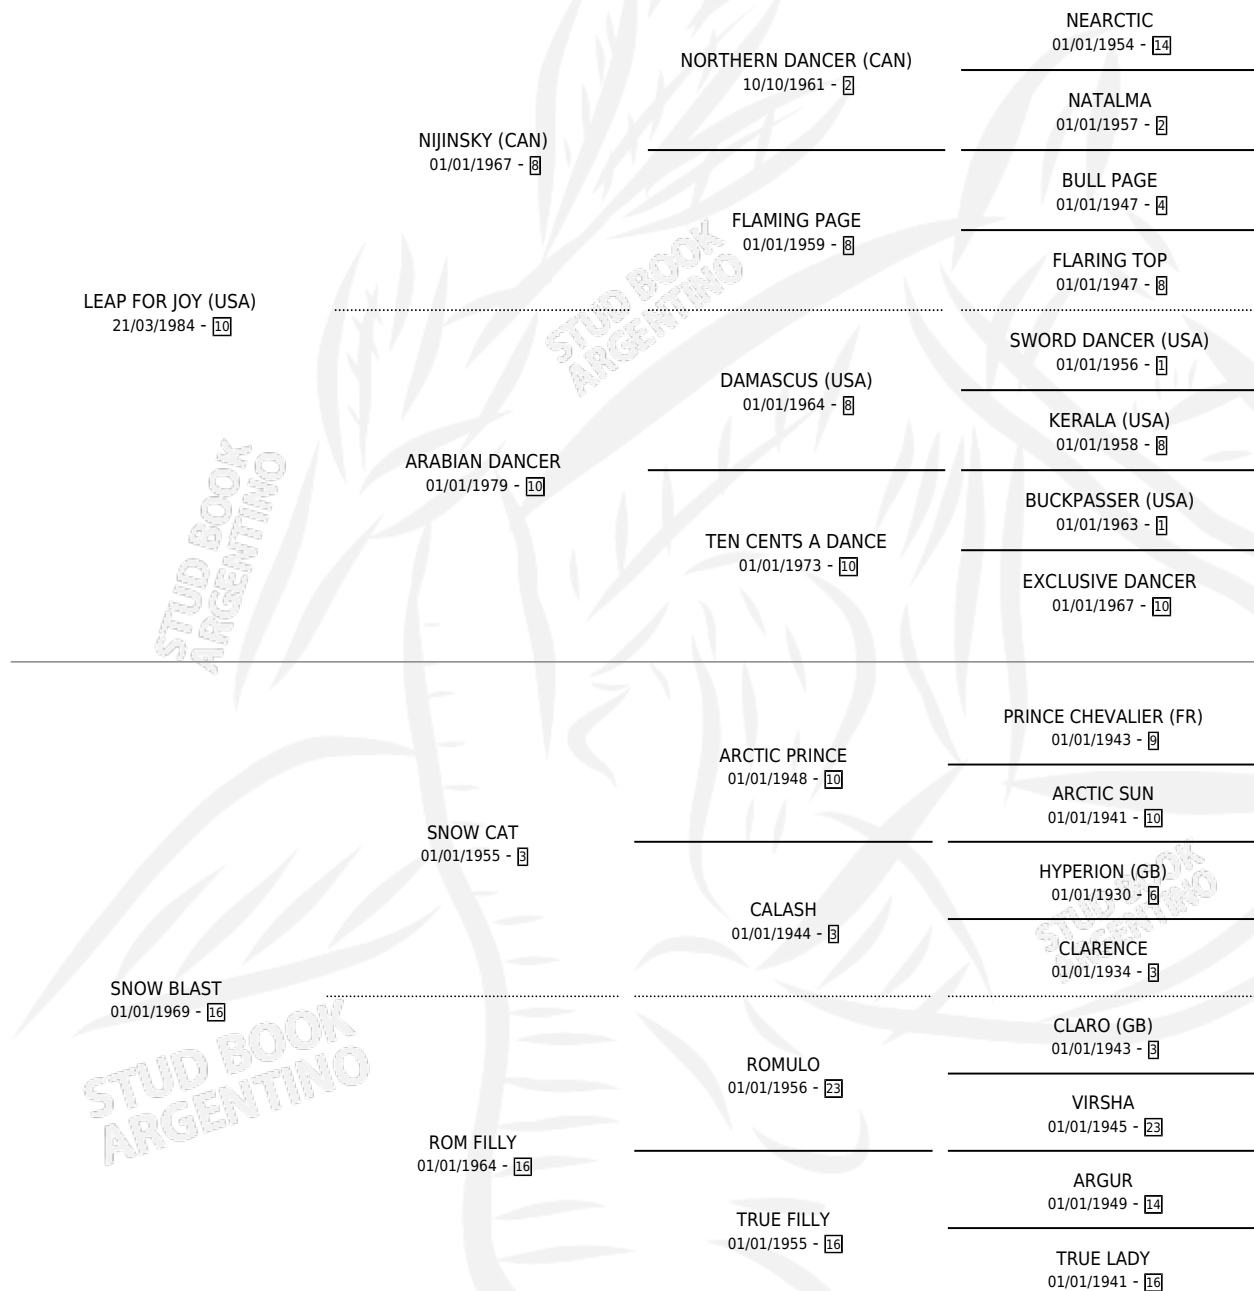

JOYOUS BLAST

por LEAP FOR JOY (USA) y SNOW BLAST por SNOW CAT

Argentina · Macho · Zaino · SP · 16/10/1989
Familia 16-f · Volumen 33

ESTADO

TIPIFICACIÓN SANGUÍNEA	✓
TIPIFICACIÓN POR ADN	X
PASAPORTE	X
IDENTIFICACIÓN POR MICROCHIP	X
REPRODUCTOR	X

Lugar de nacimiento: Melincue

Criador: Sin dato

PEDIGREE