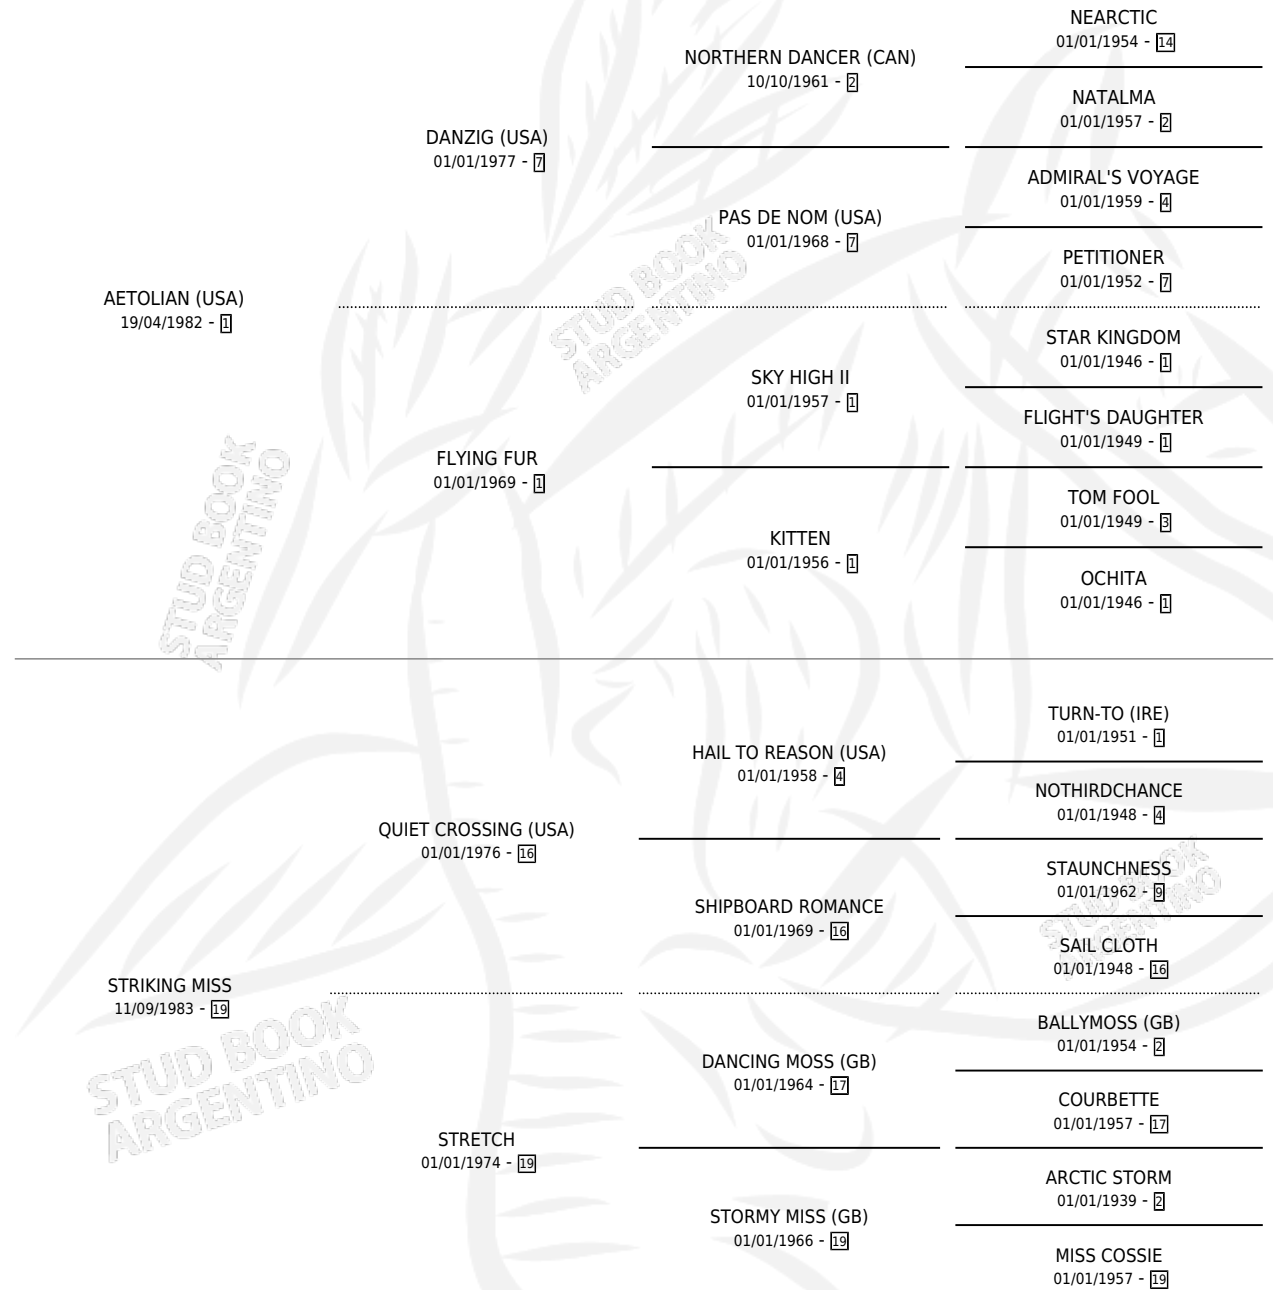

STRIKIAN

por **AETOLIAN (USA)** y **STRIKING MISS** por **QUIET CROSSING (USA)**

Argentina · Macho · Zaino Doradillo · SP · 20/10/1989
Familia 19-a · Volumen 33

ESTADO

TIPIFICACIÓN SANGUÍNEA	X
TIPIFICACIÓN POR ADN	X
PASAPORTE	X
IDENTIFICACIÓN POR MICROCHIP	X
REPRODUCTOR	X

Lugar de nacimiento: Melincue

Criador: Sin dato

PEDIGREE

CAMPAÑA

Solo carreras oficiales de Argentina

POR EDAD

EDAD	CC	1°	2°	3°	4°	5°	NP	CLC	CLG	CLCG1	CLGG1	IMPORTE	GANANCIA / CC
3 AÑOS	4	0	0	0	0	0	4	0	0	0	0	\$0	\$0
4 AÑOS	2	0	0	0	0	0	2	0	0	0	0	\$0	\$0
TOTALES	6	0	0	0	0	0	6	0	0	0	0	\$0	\$0
%		0.0%	0.0%	0.0%	0.0%	0.0%	100%	0.0%	0.0%	0.0%	0.0%		