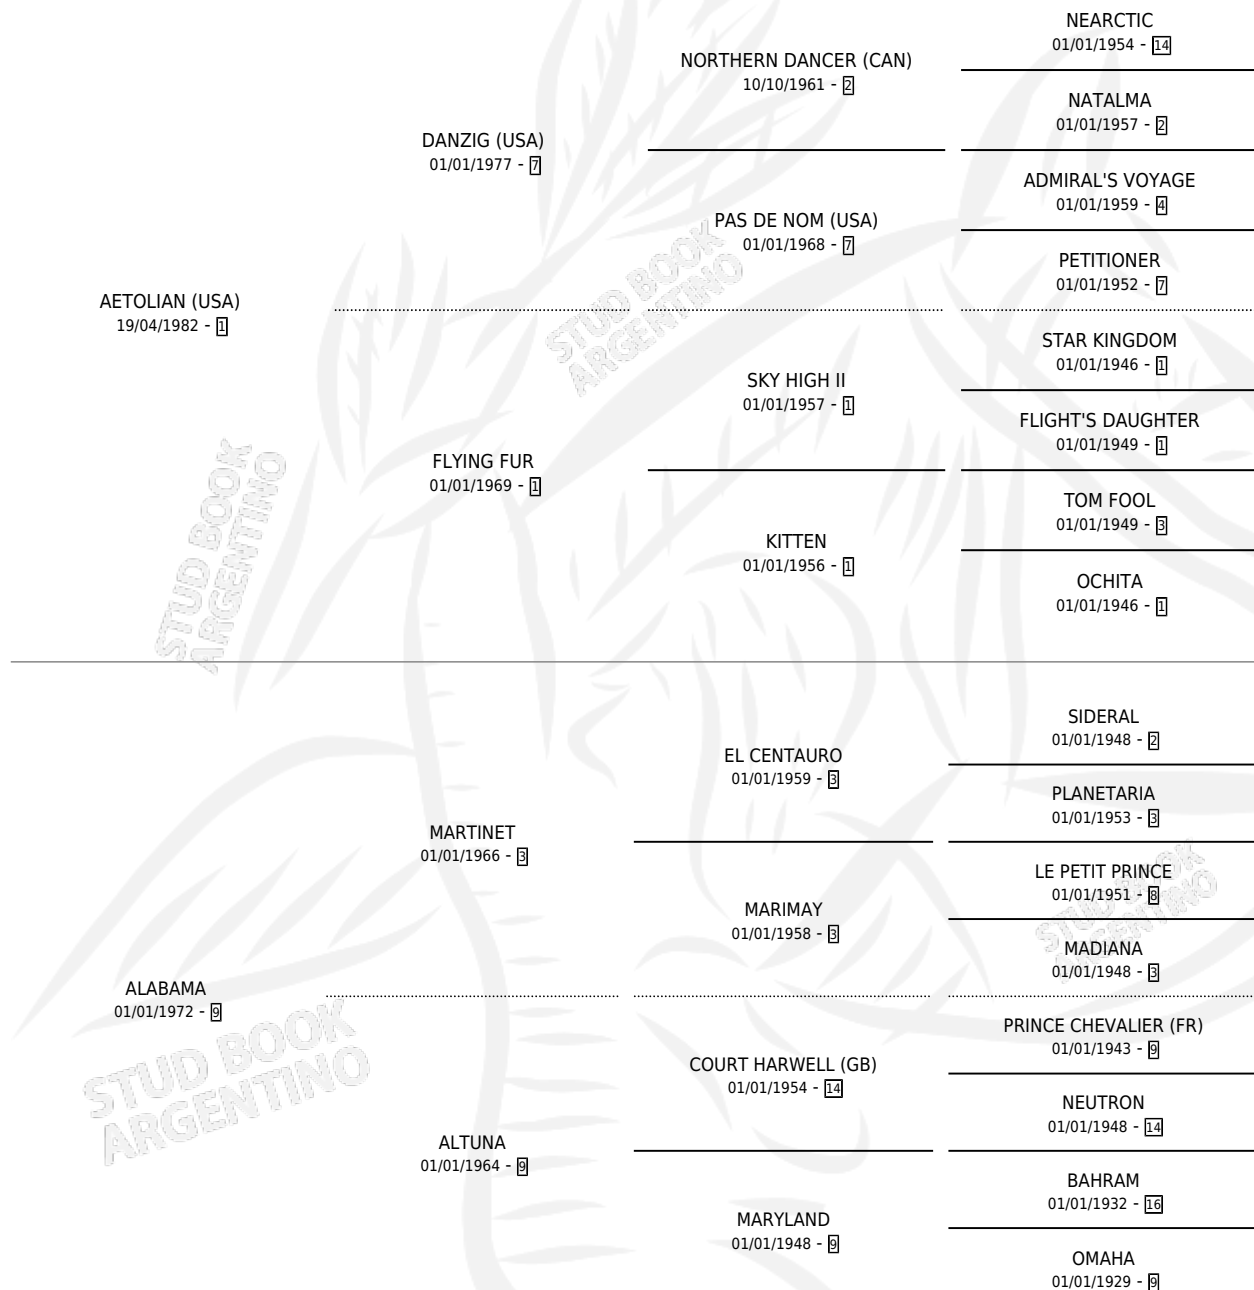

FLORIDIANA

por **AETOLIAN (USA)** y **ALABAMA** por **MARTINET**

Argentina · Hembra · Tordillo · SP · 10/10/1989
Familia 9-g · Volumen 33

ESTADO

TIPIFICACIÓN SANGUÍNEA	X
TIPIFICACIÓN POR ADN	X
PASAPORTE	X
IDENTIFICACIÓN POR MICROCHIP	X
REPRODUCTOR	X

Lugar de nacimiento: Melincue

Criador: Sin dato

PEDIGREE

CAMPAÑA

Solo carreras oficiales de Argentina

POR EDAD

EDAD	CC	1°	2°	3°	4°	5°	NP	CLC	CLG	CLCG1	CLGG1	IMPORTE	GANANCIA / CC
3 AÑOS	1	0	0	0	0	0	1	0	0	0	0	\$0	\$0
4 AÑOS	5	1	0	0	1	0	3	0	0	0	0	\$0	\$0
TOTALES	6	1	0	0	1	0	4	0	0	0	0	\$0	\$0
%		16.7%	0.0%	0.0%	16.7%	0.0%	66.7%	0.0%	0.0%	0.0%	0.0%		