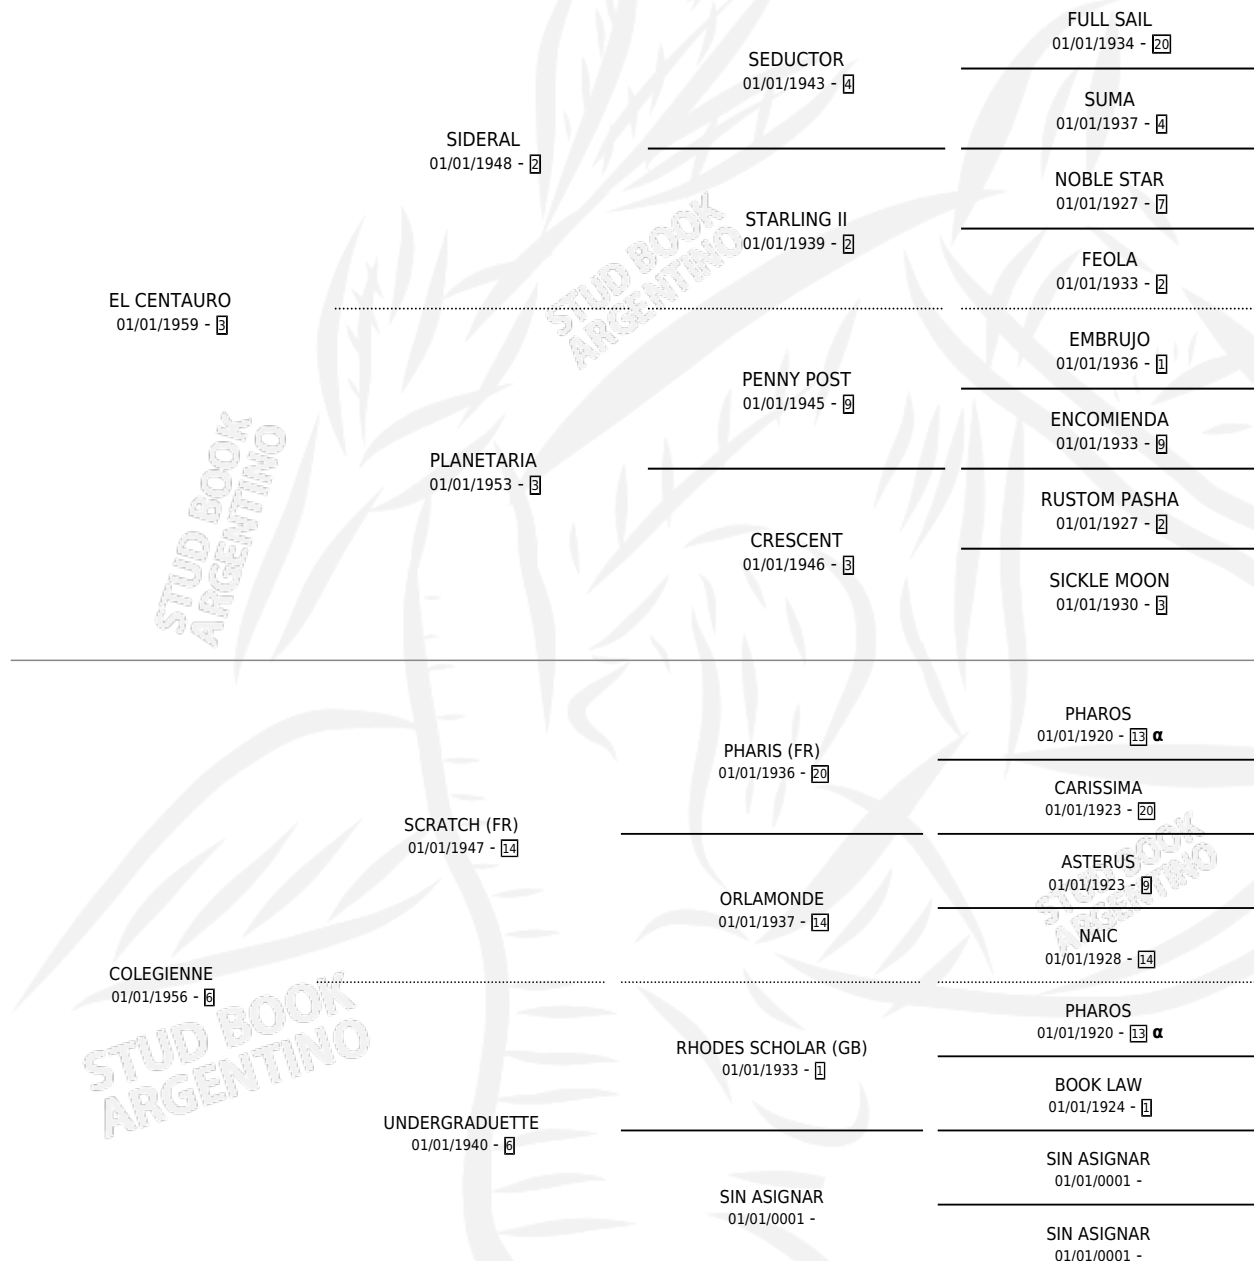

ALPHABET

por **EL CENTAURO** y **COLEGIENNE** por **SCRATCH (FR)**

Argentina · Macho · Zaino · SP · 01/01/1970
Familia 6-f · Volumen 27

ESTADO

TIPIFICACIÓN SANGUÍNEA	X
TIPIFICACIÓN POR ADN	X
PASAPORTE	X
IDENTIFICACIÓN POR MICROCHIP	X
REPRODUCTOR	X

Lugar de nacimiento: Campo particular

Criador: Comalal

~

HIJOS

	MACHOS	HEMBRAS
6 NACIERON	5	1
3 CORRIERON	3	0
3 GANARON	3	0
0 GANADORES CL	0 GANADORES GR	0 GANADORES G1

PEDIGREE

INBREEDING : α

ALPHABET