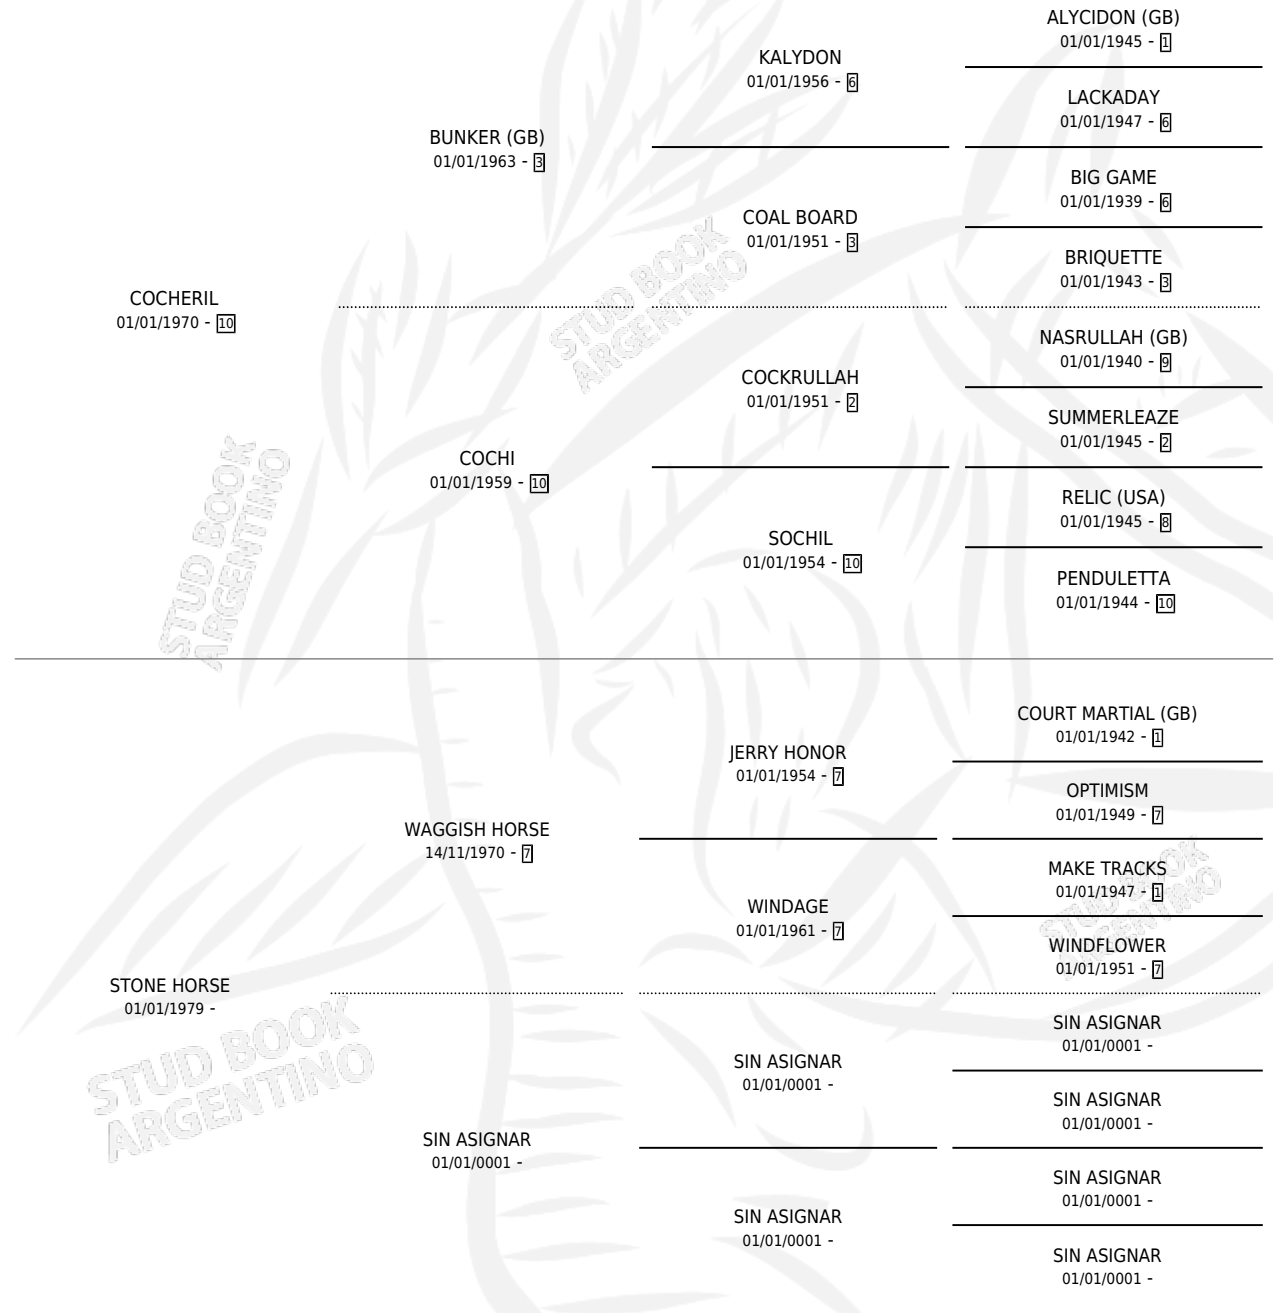

CORREME

por COCHERIL y STONE HORSE por WAGGISH HORSE

Argentina · Macho · Zaino · SP · 24/09/1989
Familia · Volumen 33

ESTADO

TIPIFICACIÓN SANGUÍNEA	X
TIPIFICACIÓN POR ADN	X
PASAPORTE	X
IDENTIFICACIÓN POR MICROCHIP	X
REPRODUCTOR	X

Lugar de nacimiento: La Carolina

Criador: Sin dato

PEDIGREE