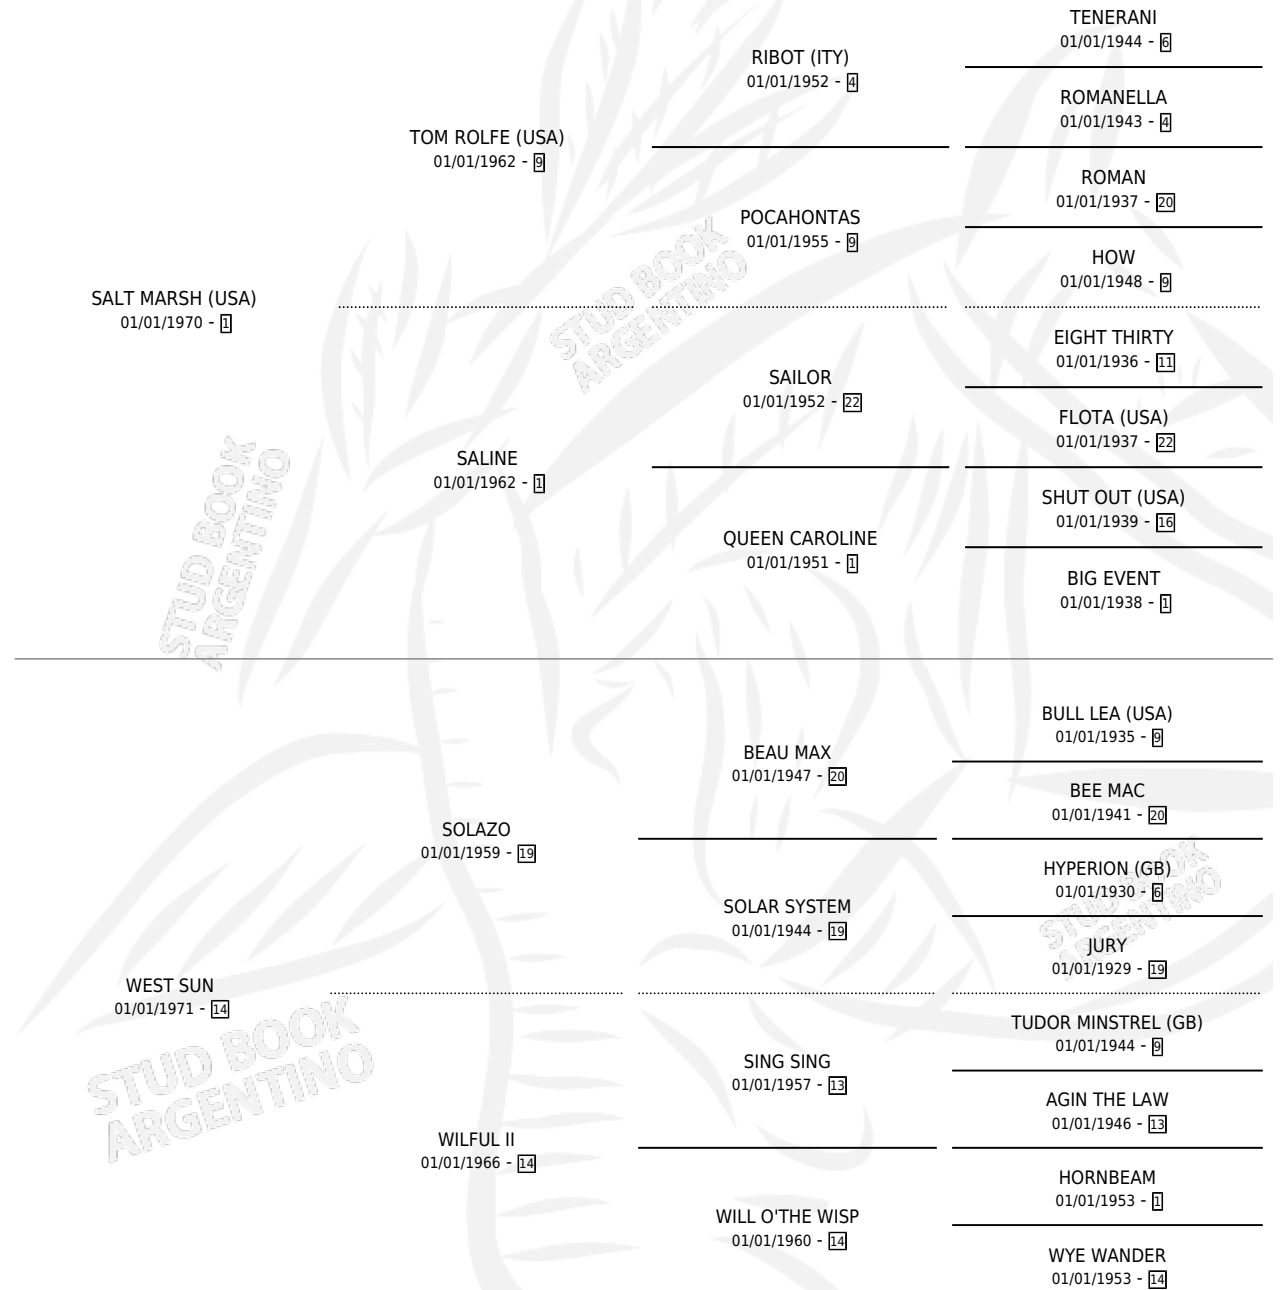

WHISPER

por **SALT MARSH (USA)** y **WEST SUN** por **SOLAZO**

Argentina · Hembra · Zaino · SP · 24/09/1989
Familia 14-c · Volumen 33

ESTADO

TIPIFICACIÓN SANGUÍNEA	X
TIPIFICACIÓN POR ADN	X
PASAPORTE	X
IDENTIFICACIÓN POR MICROCHIP	X
REPRODUCTOR	X

Lugar de nacimiento: La Quebrada

Criador: Ceriani Cernadas Hernan y Ferrer Reyes Sara Ceriani De

PEDIGREE

WHISPER

Datos oficiales del Stud Book Argentino

Documento generado el 27/04/2026

studbook.org.ar