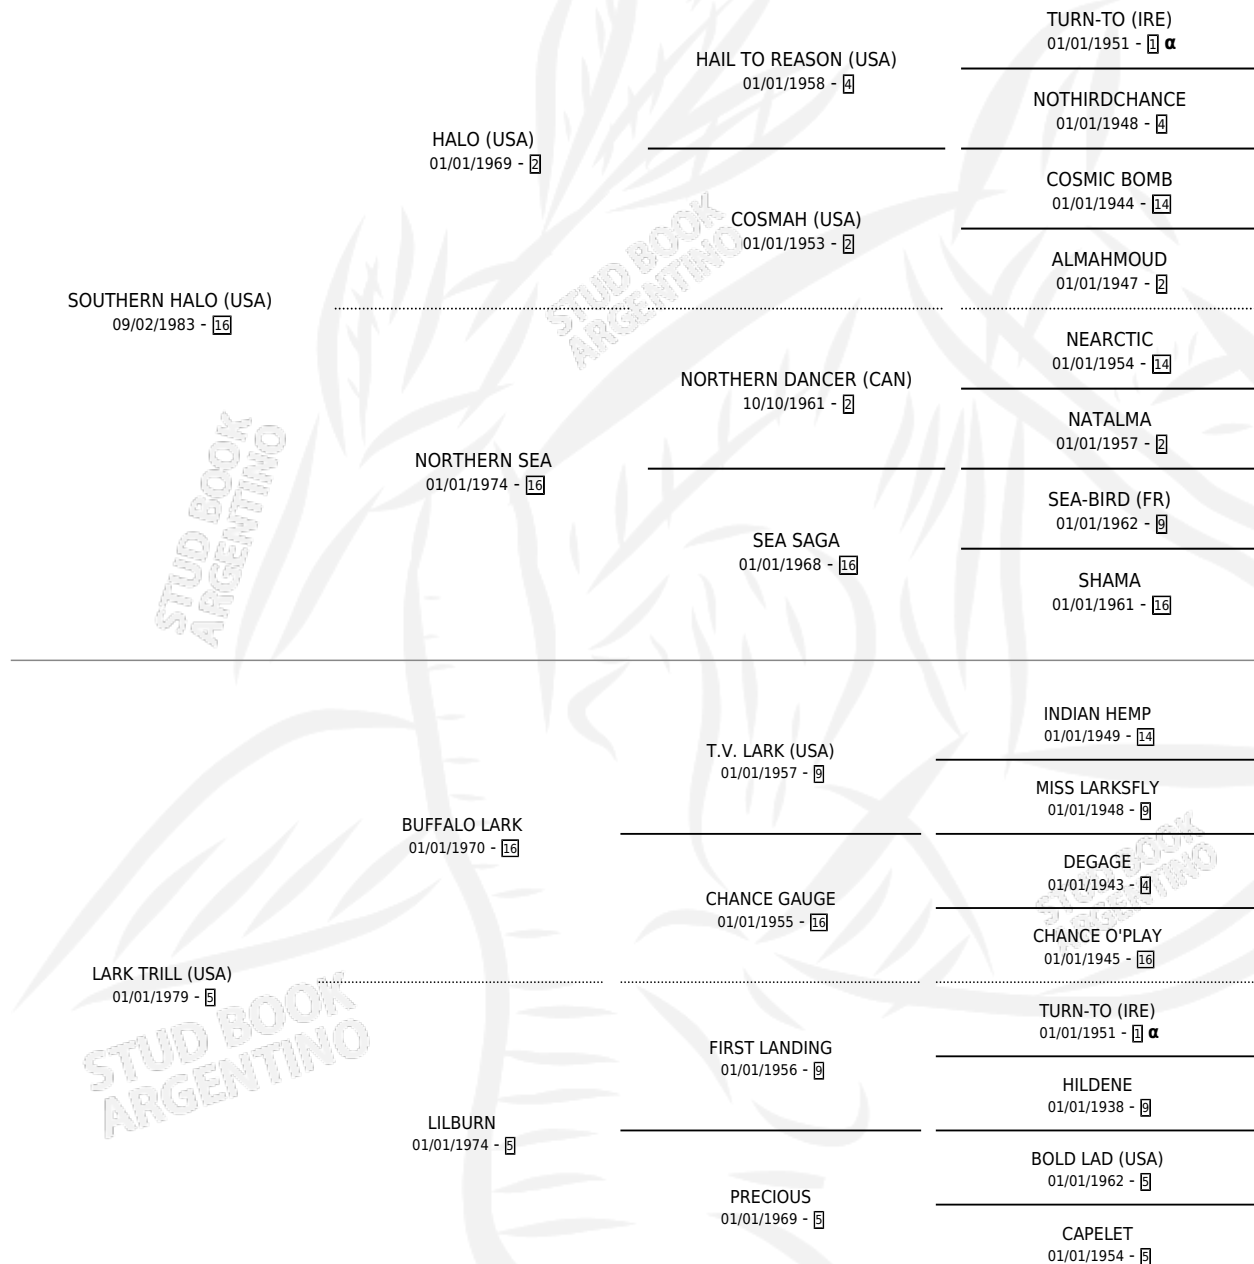

LEYEND

por **SOUTHERN HALO (USA)** y **LARK TRILL (USA)** por
BUFFALO LARK

Argentina · Hembra · Zaino Doradillo · SP · 23/09/1989
Familia 5-g · Volumen 33

ESTADO

TIPIFICACIÓN SANGUÍNEA	✓
TIPIFICACIÓN POR ADN	X
PASAPORTE	X
IDENTIFICACIÓN POR MICROCHIP	X
REPRODUCTOR	✓

Lugar de nacimiento: La Quebrada

Criador: Ceriani Cernadas Hernan y Ferrer Reyes Sara
Ceriani De

~

HIJOS

	MACHOS	HEMBRAS
1 NACIERON	0	1
1 CORRIERON	0	1

SIN ACTUACIONES

PEDIGREE

INBREEDING : α

Ganadora de 5 carreras en Palermo debutando - \$53,096, a los 2,3 y 4 años, incluso Casa del Teatro **[L]**, 2da Saturnino J.unzue **[G1]** y Moron (H), 3ra Cherry Red (HCAP).

POR DISTANCIA

HIPODROMO	CC	1°	2°	3°	4°	5°	NP	CLC	CLG	CLCG1	CLGG1	IMPORTE
PALERMO	13	5	6	1	0	0	1	3	1	1	0	\$53,096
1400 MTS	5	3	1	0	0	0	1	2	1	0	0	\$25,009
1200 MTS	5	2	2	1	0	0	0	1	0	1	0	\$22,174
1600 MTS	3	0	3	0	0	0	0	0	0	0	0	\$5,913
SAN ISIDRO	1	0	0	0	0	0	1	1	0	1	0	\$0
1400 MTS	1	0	0	0	0	0	1	1	0	1	0	\$0