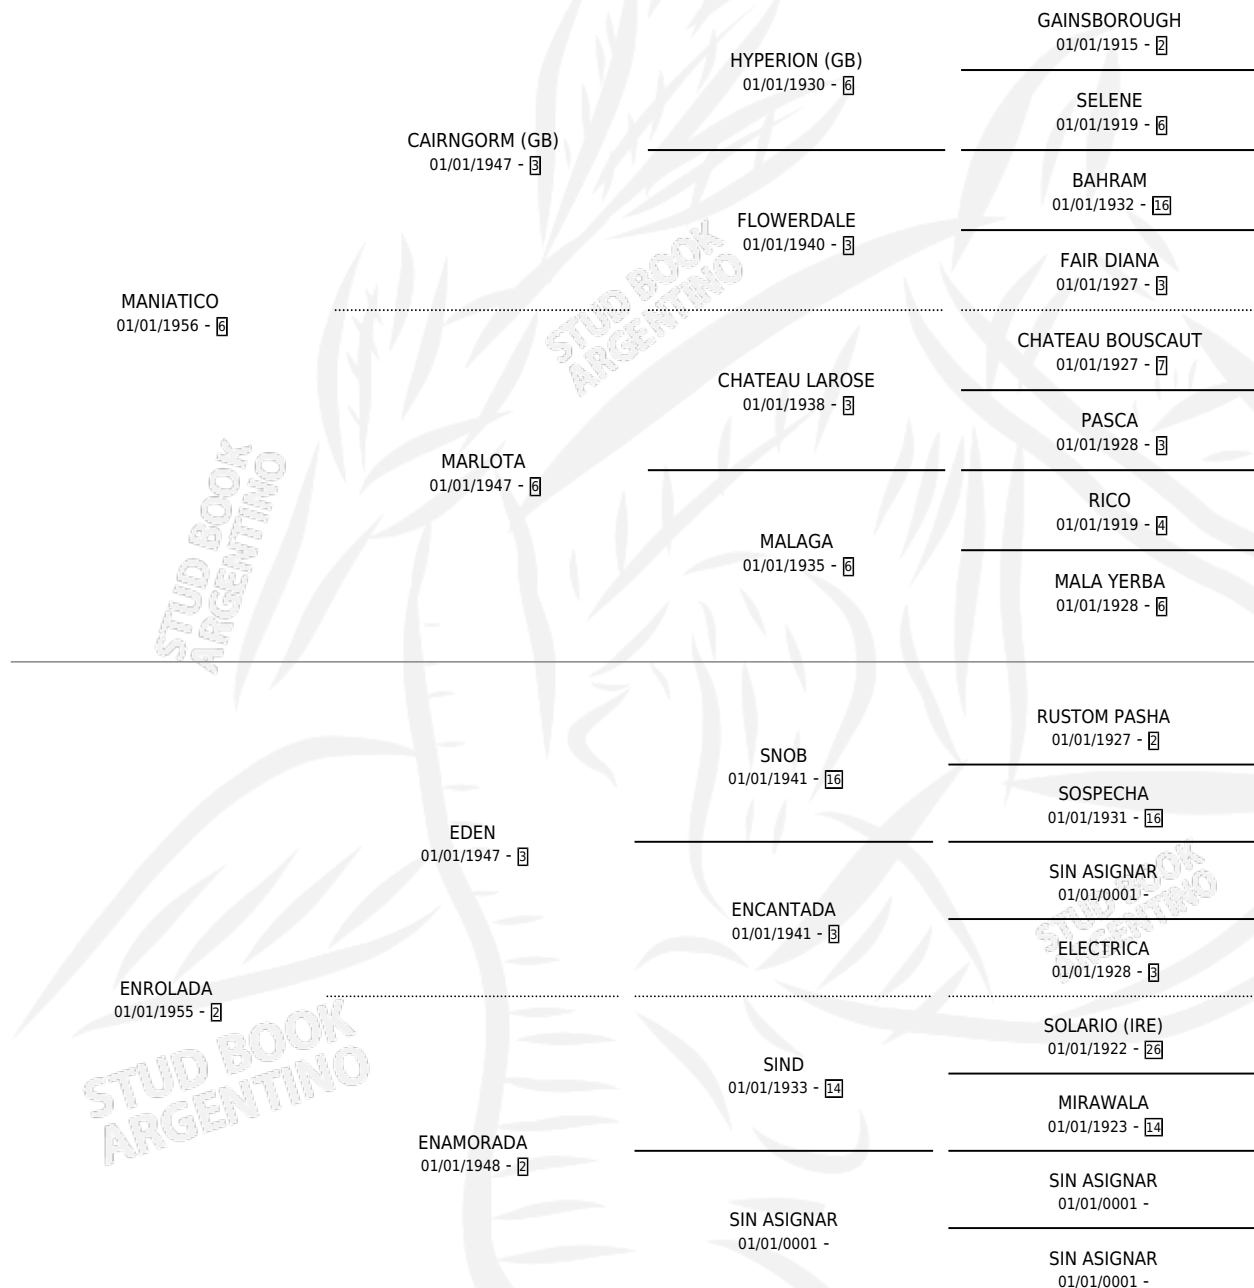

MANIADA

por MANIATICO y ENROLADA por EDEN

Argentina · Hembra · Alazan · SP · 01/01/1970
Familia 2-e · Volumen 27

ESTADO

TIPIFICACIÓN SANGUÍNEA	X
TIPIFICACIÓN POR ADN	X
PASAPORTE	X
IDENTIFICACIÓN POR MICROCHIP	X
REPRODUCTOR	✓

Lugar de nacimiento: Campo particular

Criador: Sin dato

~

HIJOS

	MACHOS	HEMBRAS
7 NACIERON	2	5
1 CORRIERON	0	1

SIN ACTUACIONES

PEDIGREE

S

mientos 4 / Efectividad 57.14%

PADRILLO	PRODUCTO	CRIADOR	1ER SERVICIO	ÚLTIMO SERVICIO
CAT-MAN	MANUCHITO (M A, 17/07/1992)	SIN DATO	13/08/1991	15/08/1991
CAT-MAN	∅		24/11/1990	26/11/1990
CAT-MAN	CHASERA (H A, 16/11/1990)	SIN DATO	17/12/1989	19/12/1989
PARTNERS DELIGHT (USA)	∅		09/11/1987	13/11/1987
MANIZAL	MANIADITA (H A, 03/11/1987) •MURIÓ EL 20/01/2009•	SIN DATO	15/11/1986	17/11/1986
MANDAFORTE	MANUCHO (M A, 10/11/1986)	SIN DATO	23/10/1985	17/11/1985
SIN ASIGNAR	∅			