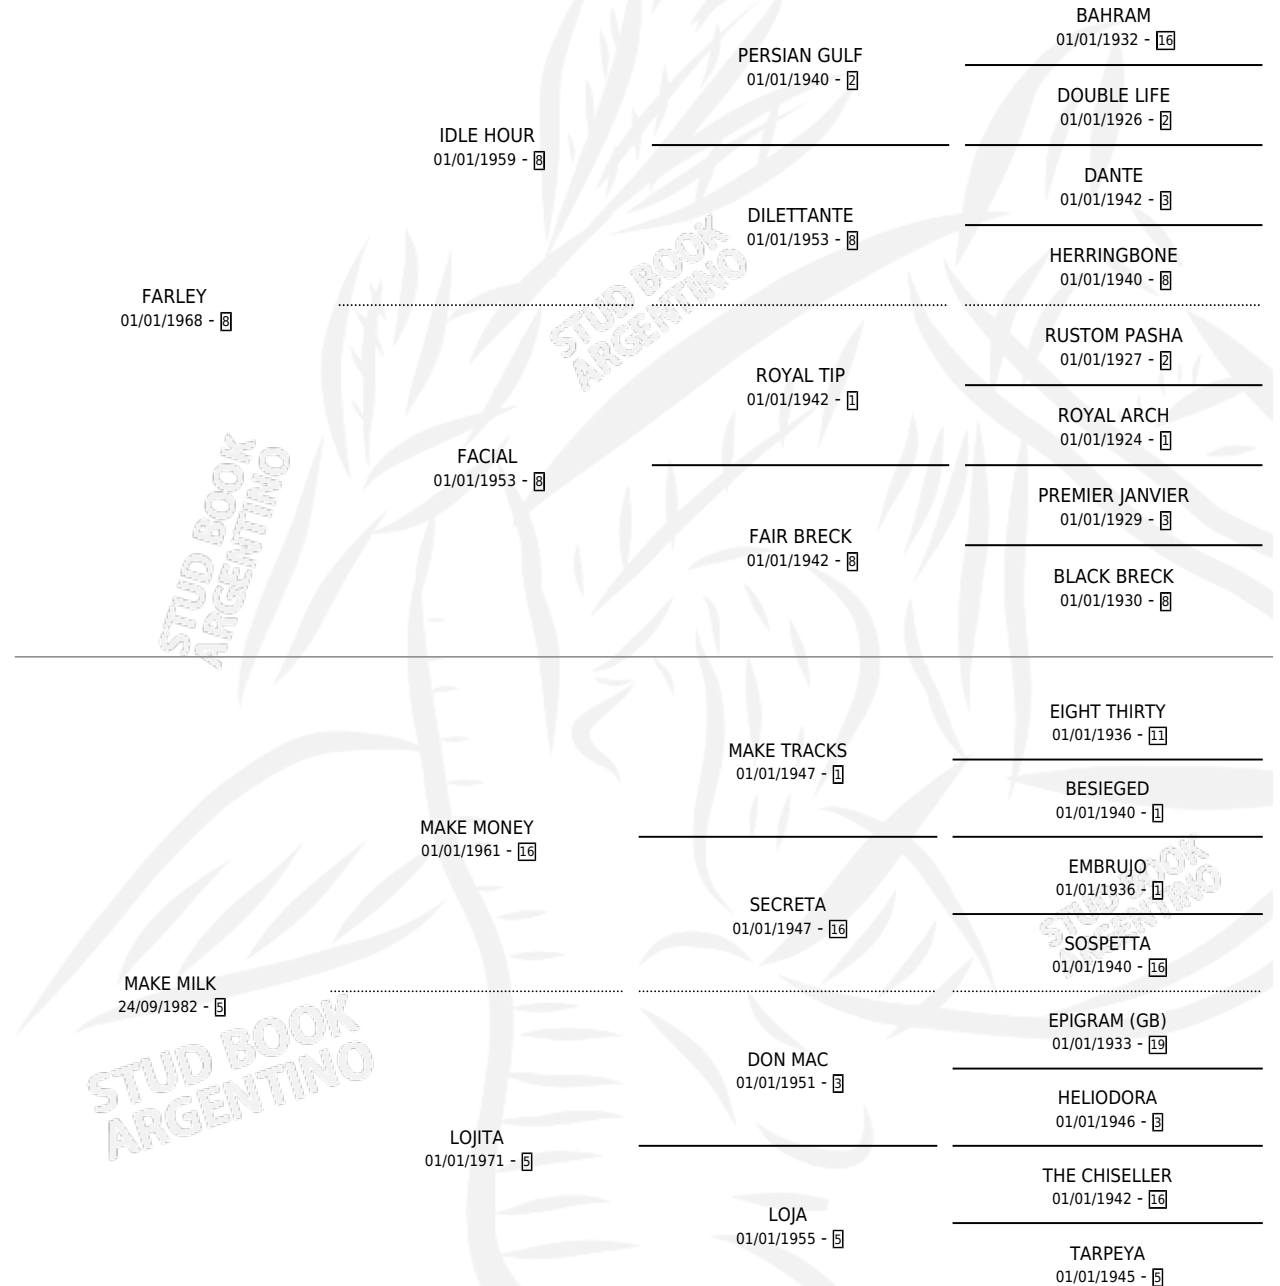

CRAZY ANDREA

por FARLEY y MAKE MILK por MAKE MONEY

Argentina · Hembra · Zaino · SP · 20/09/1989
Familia 5 · Volumen 33

ESTADO

TIPIFICACIÓN SANGUÍNEA	✓
TIPIFICACIÓN POR ADN	✓
PASAPORTE	X
IDENTIFICACIÓN POR MICROCHIP	X
REPRODUCTOR	✓

Lugar de nacimiento: Campo particular

Criador: Sin dato

~

HIJOS

	MACHOS	HEMBRAS
13 NACIERON	8	5
8 CORRIERON	6	2
1 GANARON	1	0
0 GANADORES CL	0 GANADORES GR	0 GANADORES G1

PEDIGREE

S

cimientos 13 / Efectividad 86.67%

PADRILLO	PRODUCTO	CRIADOR	1ER SERVICIO	ÚLTIMO SERVICIO
COMISARIO TALK	LUNA PEY (H A, 30/10/2008)	PESSIO LUIS ENRIQUE	20/11/2007	22/11/2007
EL SEMBRADOR	CRAZY PEY (H A, 28/10/2007)	PESSIO LUIS ENRIQUE	30/09/2006	28/10/2006
EL SEMBRADOR	CRAZY PANDU (M A, 10/09/2006)	CRESPO FELIX EDUARDO	22/09/2005	22/09/2005
EL SEMBRADOR	Ø		11/10/2004	11/10/2004
EL SEMBRADOR	CRAZY SEMBRA (M A, 23/09/2004)	CRESPO FELIX EDUARDO	18/10/2003	20/10/2003
THE WATCHER (USA)	CRAZY MANU (M ZD, 21/09/2003) •MURIÓ EL 15/04/2008•	CRESPO FELIX EDUARDO	11/10/2002	31/10/2002
THE WATCHER (USA)	CRAZY YAMI (H Z, 05/10/2002)	CRESPO FELIX EDUARDO	24/10/2001	26/10/2001
THE WATCHER (USA)	CRAZY PANDO (M ZN, 12/10/2001)	CRESPO FELIX EDUARDO	04/10/2000	24/10/2000
THE WATCHER (USA)	CRAZY RAULI (H Z, 26/09/2000)	CRESPO FELIX EDUARDO	05/10/1999	07/10/1999
PORTOFERRAIO	CRAZY PORTU (M Z, 20/09/1999)	CRESPO FELIX EDUARDO	17/09/1998	03/10/1998
PORTOFERRAIO	CRAZY PICHON (M Z, 05/09/1998)	CRESPO FELIX EDUARDO	20/09/1997	20/09/1997
THE WATCHER (USA)	LA CRAZY (H Z, 12/09/1997)	CRESPO FELIX EDUARDO	24/09/1996	24/09/1996
THE WATCHER (USA)	CRAZYEST (M A, 17/09/1996)	CRESPO FELIX EDUARDO	30/09/1995	02/10/1995
RUDY'S FANTASY (USA)	Ø		19/10/1994	19/10/1994
THE WATCHER (USA)	CRAZY WATCH (M AT, 25/09/1994)	CRESPO FELIX EDUARDO	15/10/1993	15/10/1993