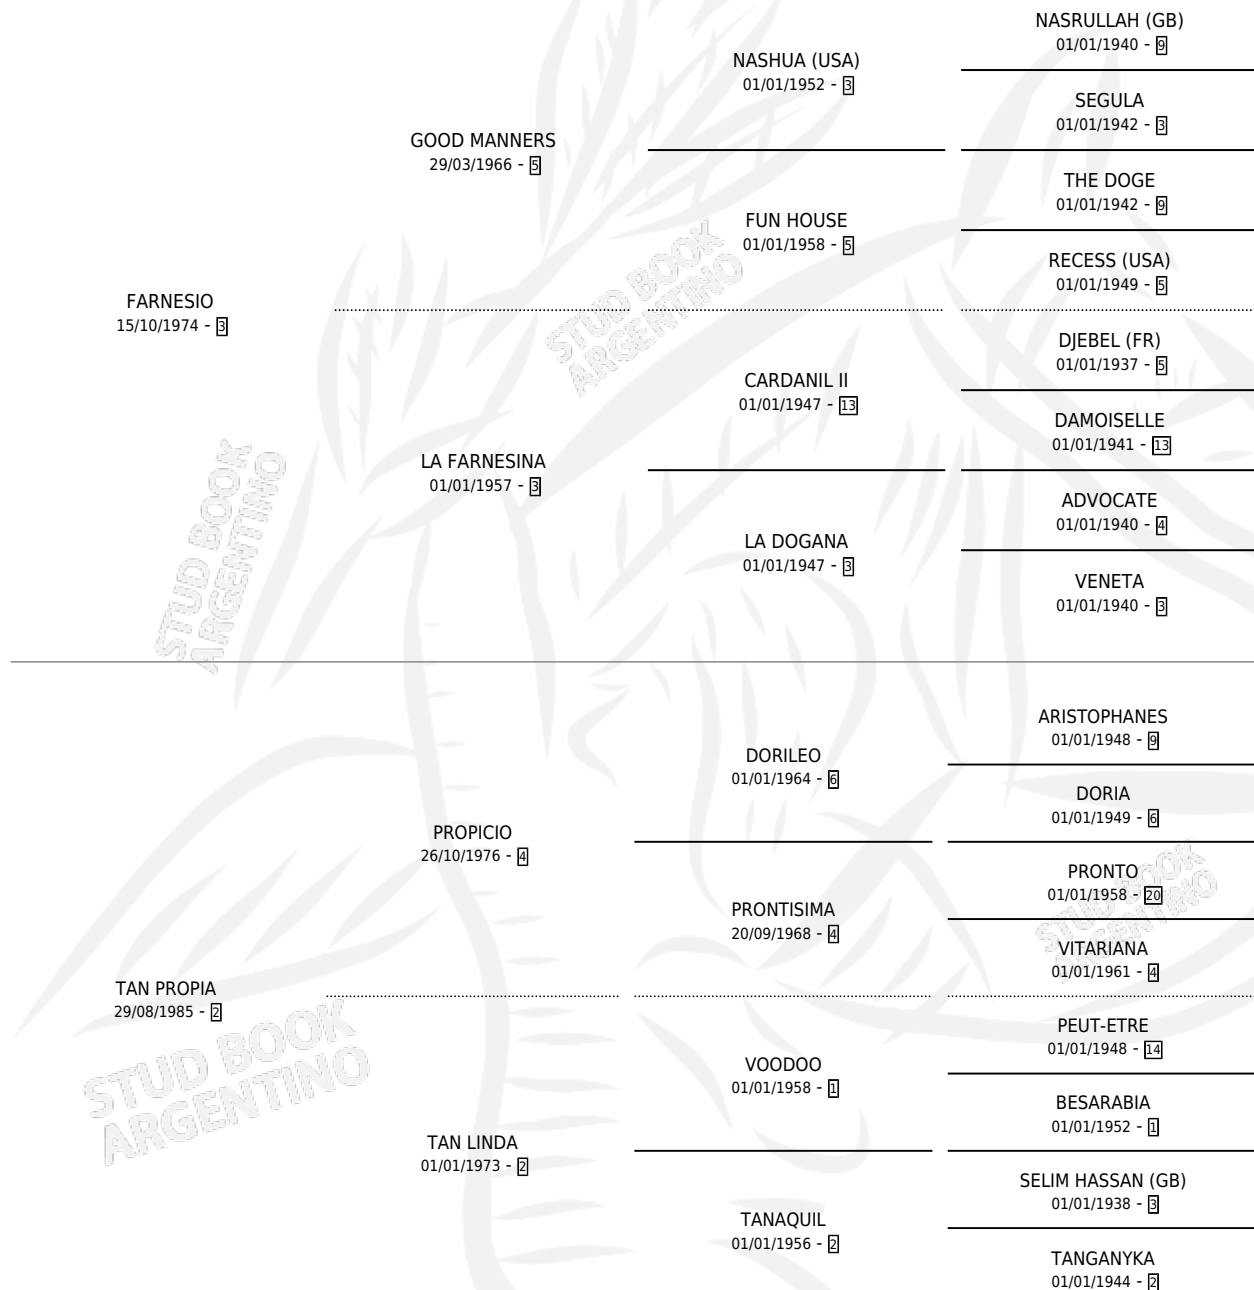

TACTIQUE

por **FARNESIO** y **TAN PROPIA** por **PROPICIO**

Argentina · Hembra · Alazan · SP · 02/10/1989
Familia 2-a · Volumen 33

ESTADO

TIPIFICACIÓN SANGUÍNEA	✓
TIPIFICACIÓN POR ADN	✓
PASAPORTE	X
IDENTIFICACIÓN POR MICROCHIP	X
REPRODUCTOR	✓

Lugar de nacimiento: Abolengo

Criador: Abolengo

~

HIJOS

	MACHOS	HEMBRAS
6 NACIERON	4	2
3 CORRIERON	3	0

SIN ACTUACIONES

PEDIGREE