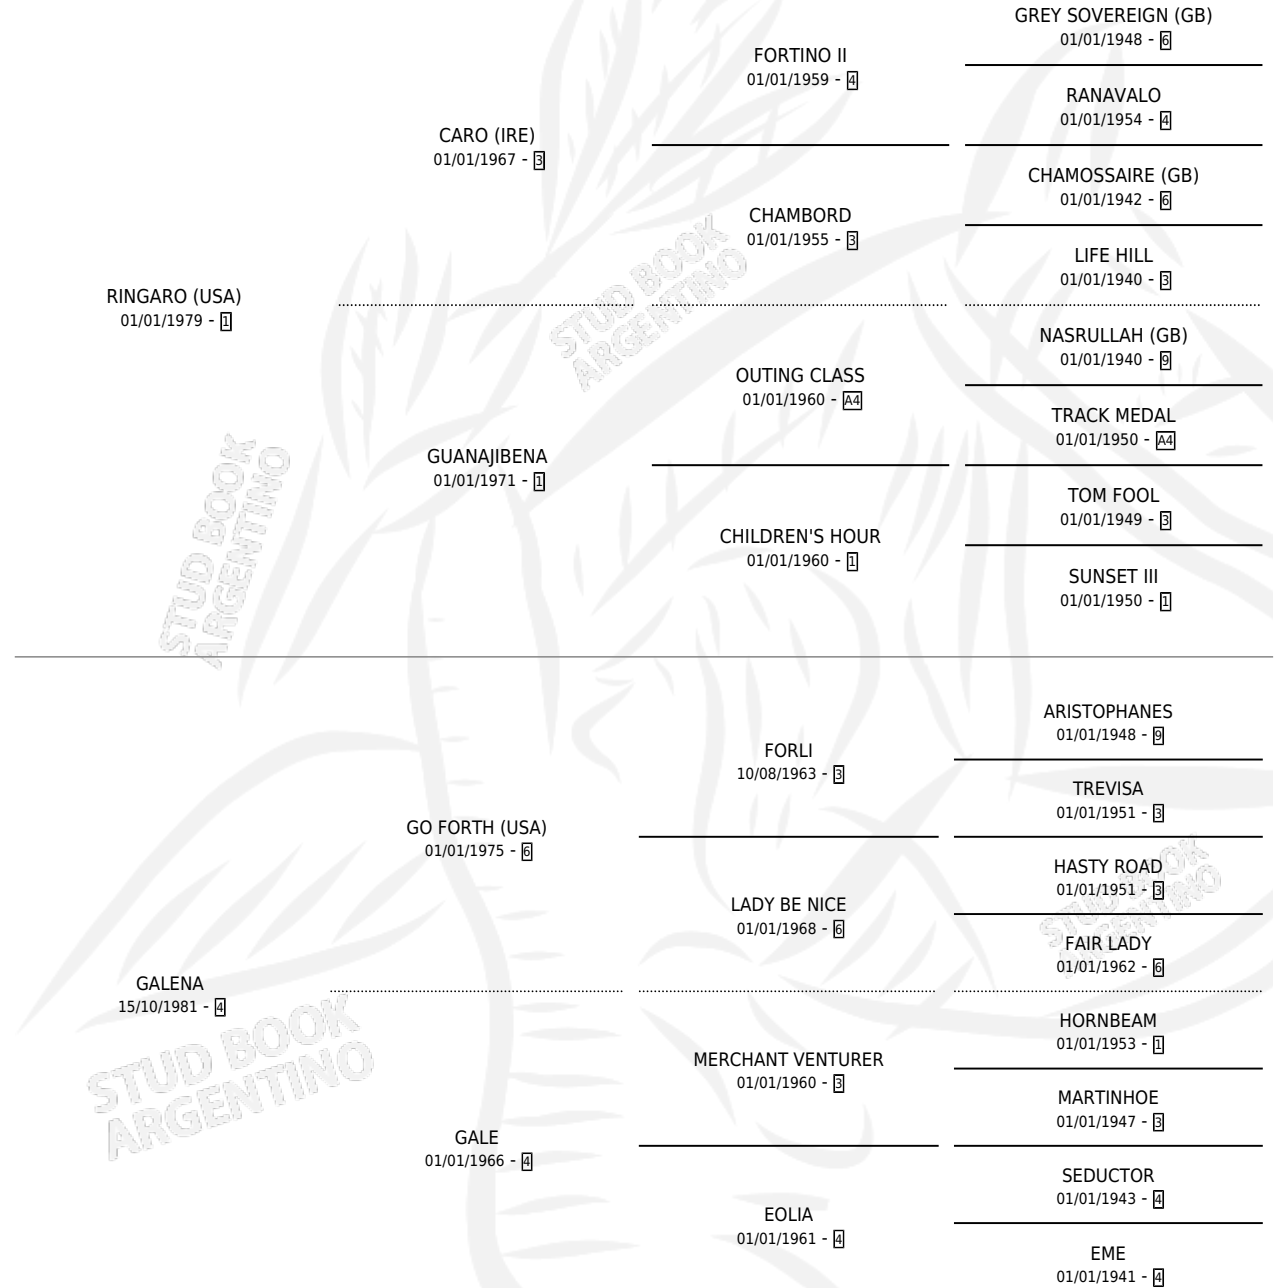

GRAND JURY

por RINGARO (USA) y GALENA por GO FORTH (USA)

Argentina · Macho · Zaino · SP · 02/10/1989
Familia 4-k · Volumen 33

ESTADO

TIPIFICACIÓN SANGUÍNEA	✓
TIPIFICACIÓN POR ADN	✓
PASAPORTE	X
IDENTIFICACIÓN POR MICROCHIP	X
REPRODUCTOR	✓

Lugar de nacimiento: Abolengo

Criador: Abolengo

~

HIJOS

	MACHOS	HEMBRAS
44 NACIERON	21	23
17 CORRIERON	10	7
6 GANARON	6	0
0 GANADORES CL	0 GANADORES GR	0 GANADORES G1

PEDIGREE