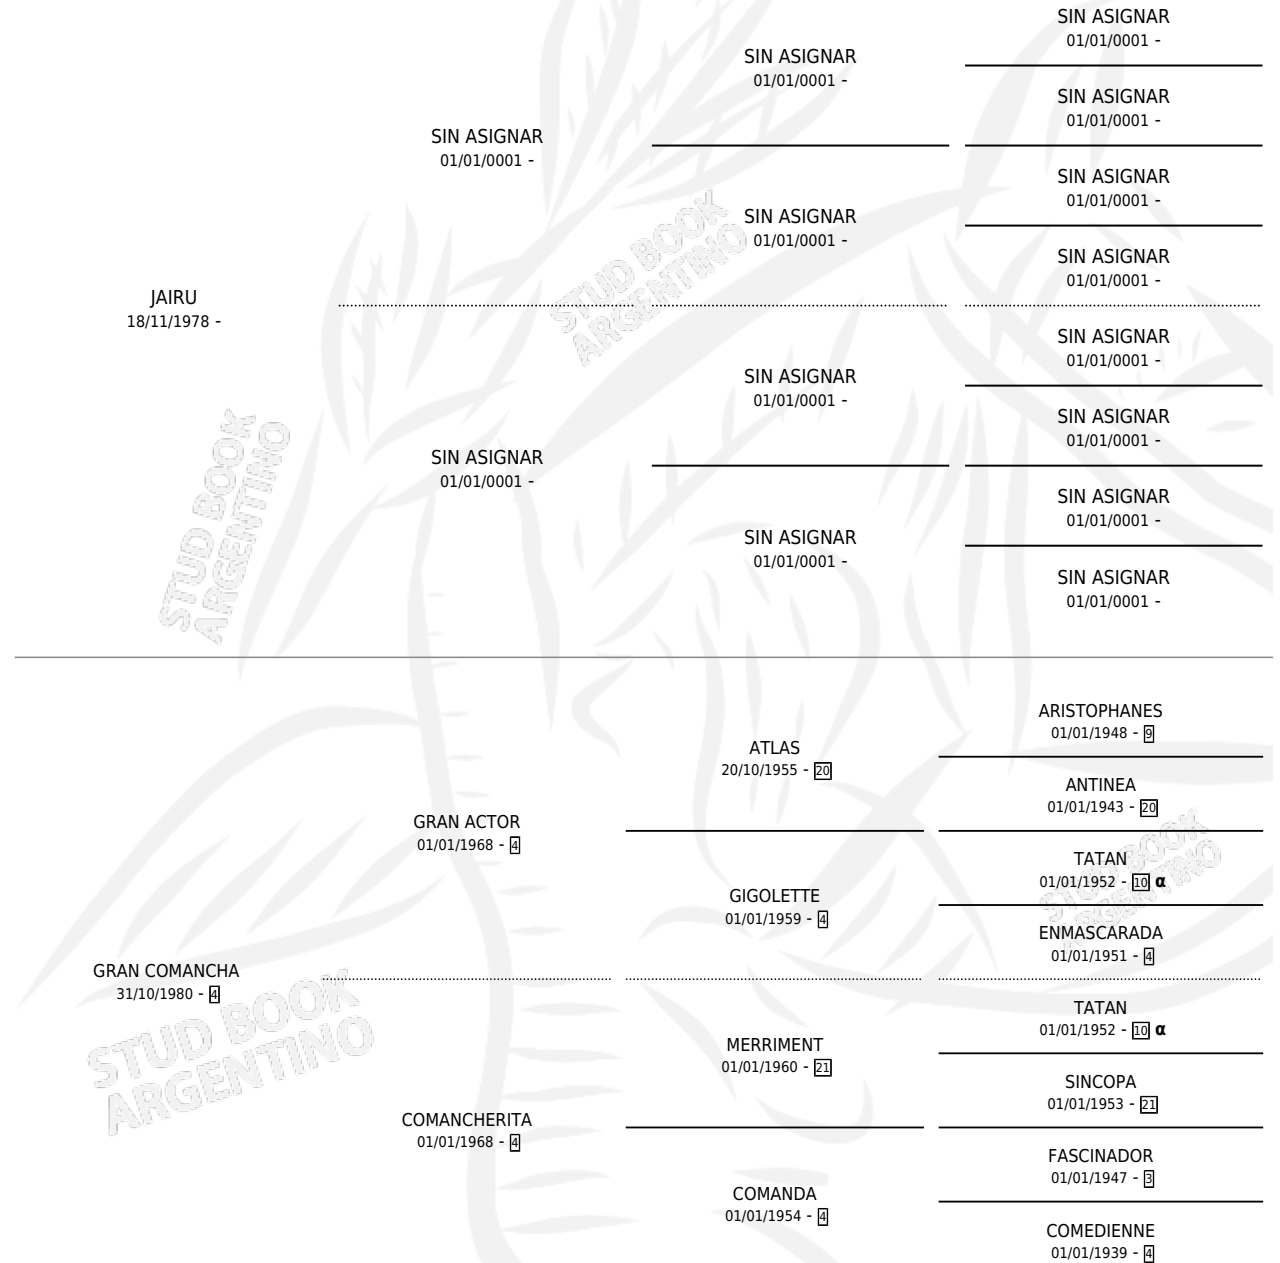

FRANCISCO

por JAIRU y GRAN COMANCHA por GRAN ACTOR

Argentina · Macho · Alazan · AA · 09/10/1989
Familia 4-b · Volumen 33

ESTADO

TIPIFICACIÓN SANGUÍNEA	X
TIPIFICACIÓN POR ADN	X
PASAPORTE	X
IDENTIFICACIÓN POR MICROCHIP	X
REPRODUCTOR	X

Lugar de nacimiento: Campo particular

Criador: Sin dato

PEDIGREE

INBREEDING : α

FRANCISCO

Datos oficiales del Stud Book Argentino

Documento generado el 11/05/2026

studbook.org.ar