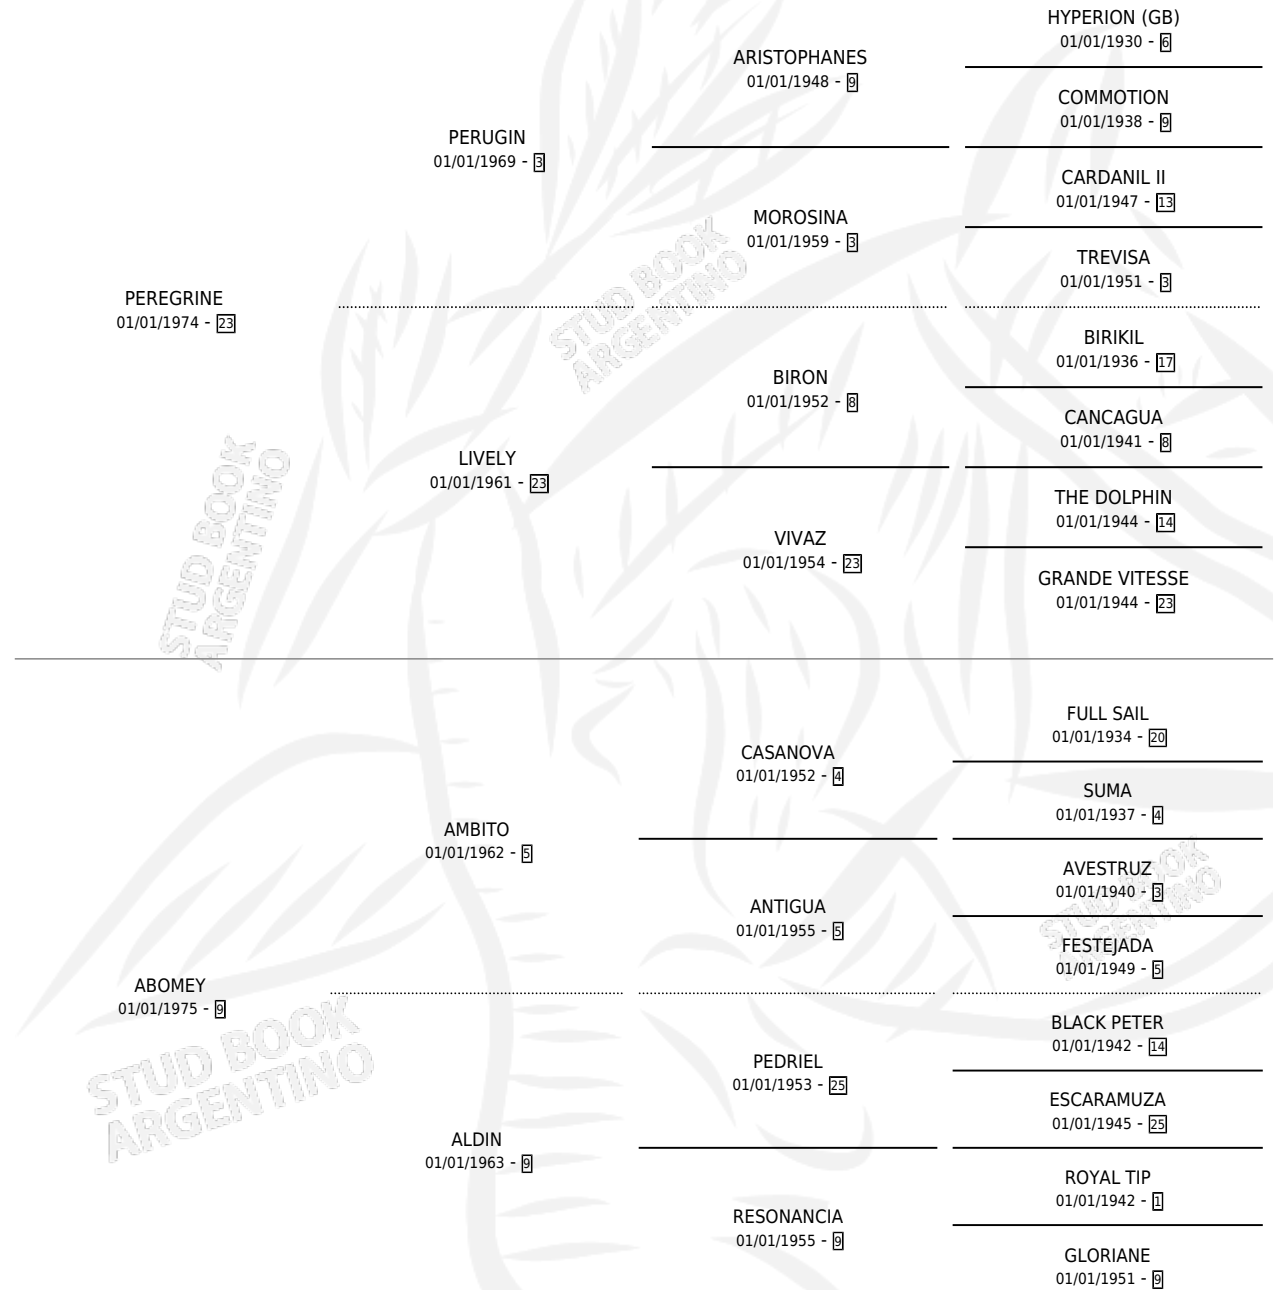

PROYECTADO

por PEREGRINE y ABOMEY por AMBITO

Argentina · Macho · Alazan Tostado · SP · 12/10/1989
Familia 9-h · Volumen 33

ESTADO

TIPIFICACIÓN SANGUÍNEA	X
TIPIFICACIÓN POR ADN	X
PASAPORTE	X
IDENTIFICACIÓN POR MICROCHIP	X
REPRODUCTOR	X

Lugar de nacimiento: La Union

Criador: Sin dato

PEDIGREE