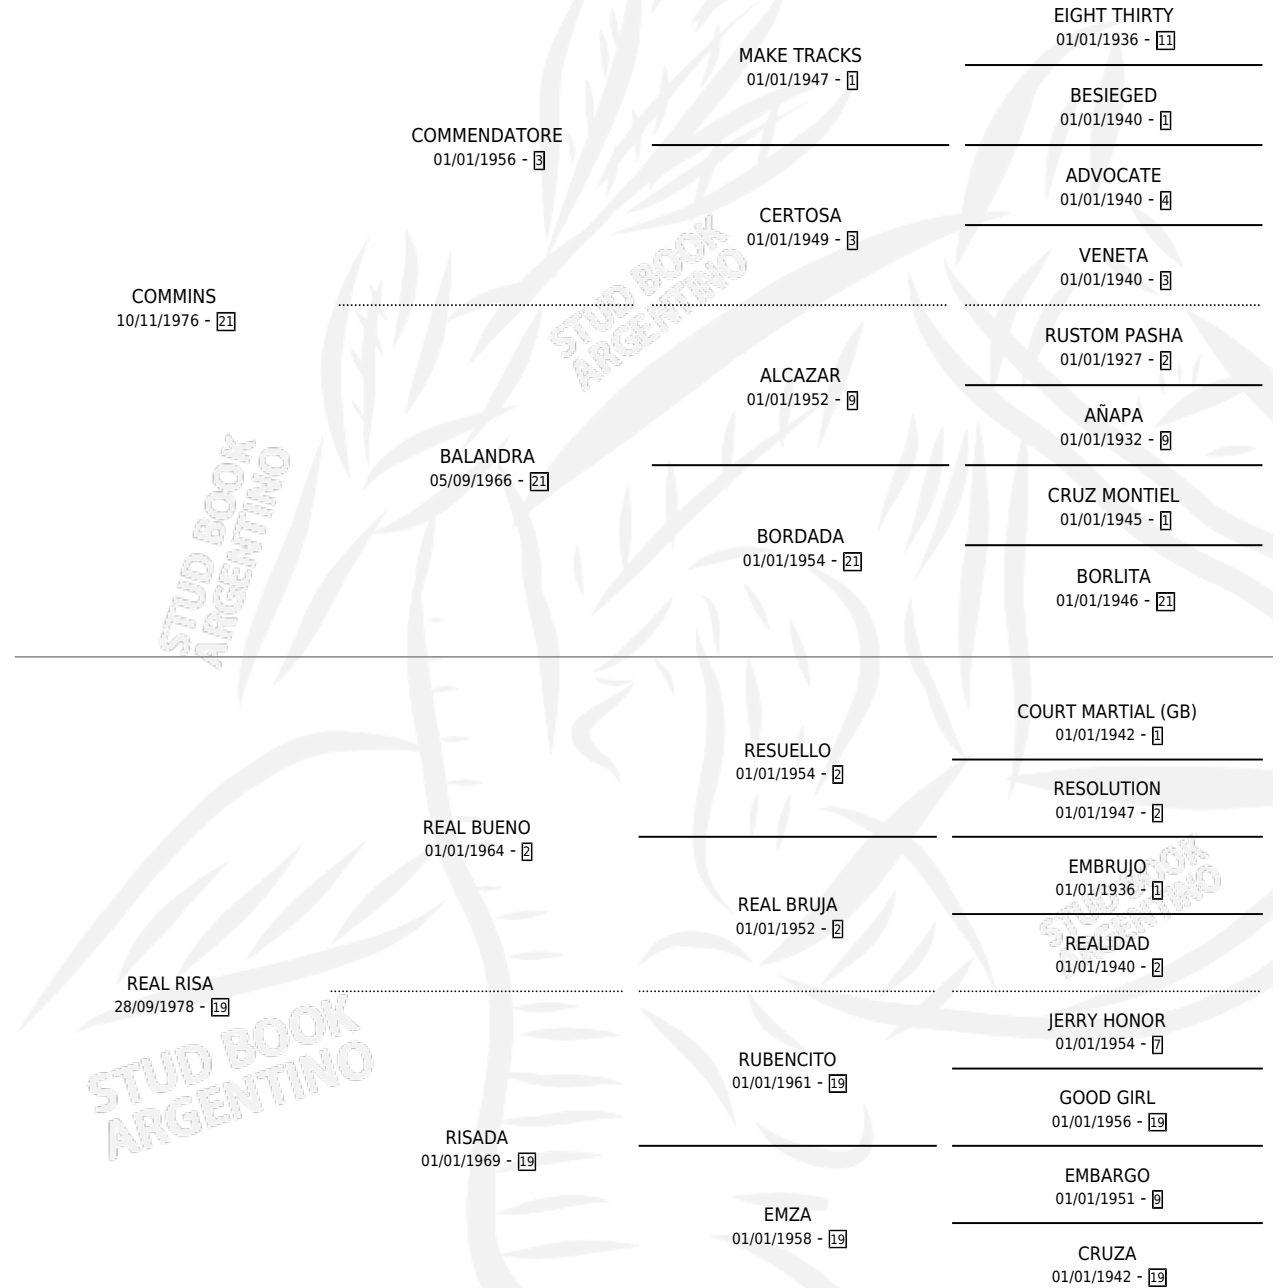

RIE PAYASO

por **COMMINS** y **REAL RISA** por **REAL BUENO**

Argentina · Macho · Alazan · SP · 13/10/1989
Familia 19-c · Volumen 33

ESTADO

TIPIFICACIÓN SANGUÍNEA	X
TIPIFICACIÓN POR ADN	X
PASAPORTE	X
IDENTIFICACIÓN POR MICROCHIP	X
REPRODUCTOR	X

Lugar de nacimiento: Embrujo

Criador: Embrujo

PEDIGREE

RIE PAYASO

Datos oficiales del Stud Book Argentino

Documento generado el 05/05/2026

studbook.org.ar