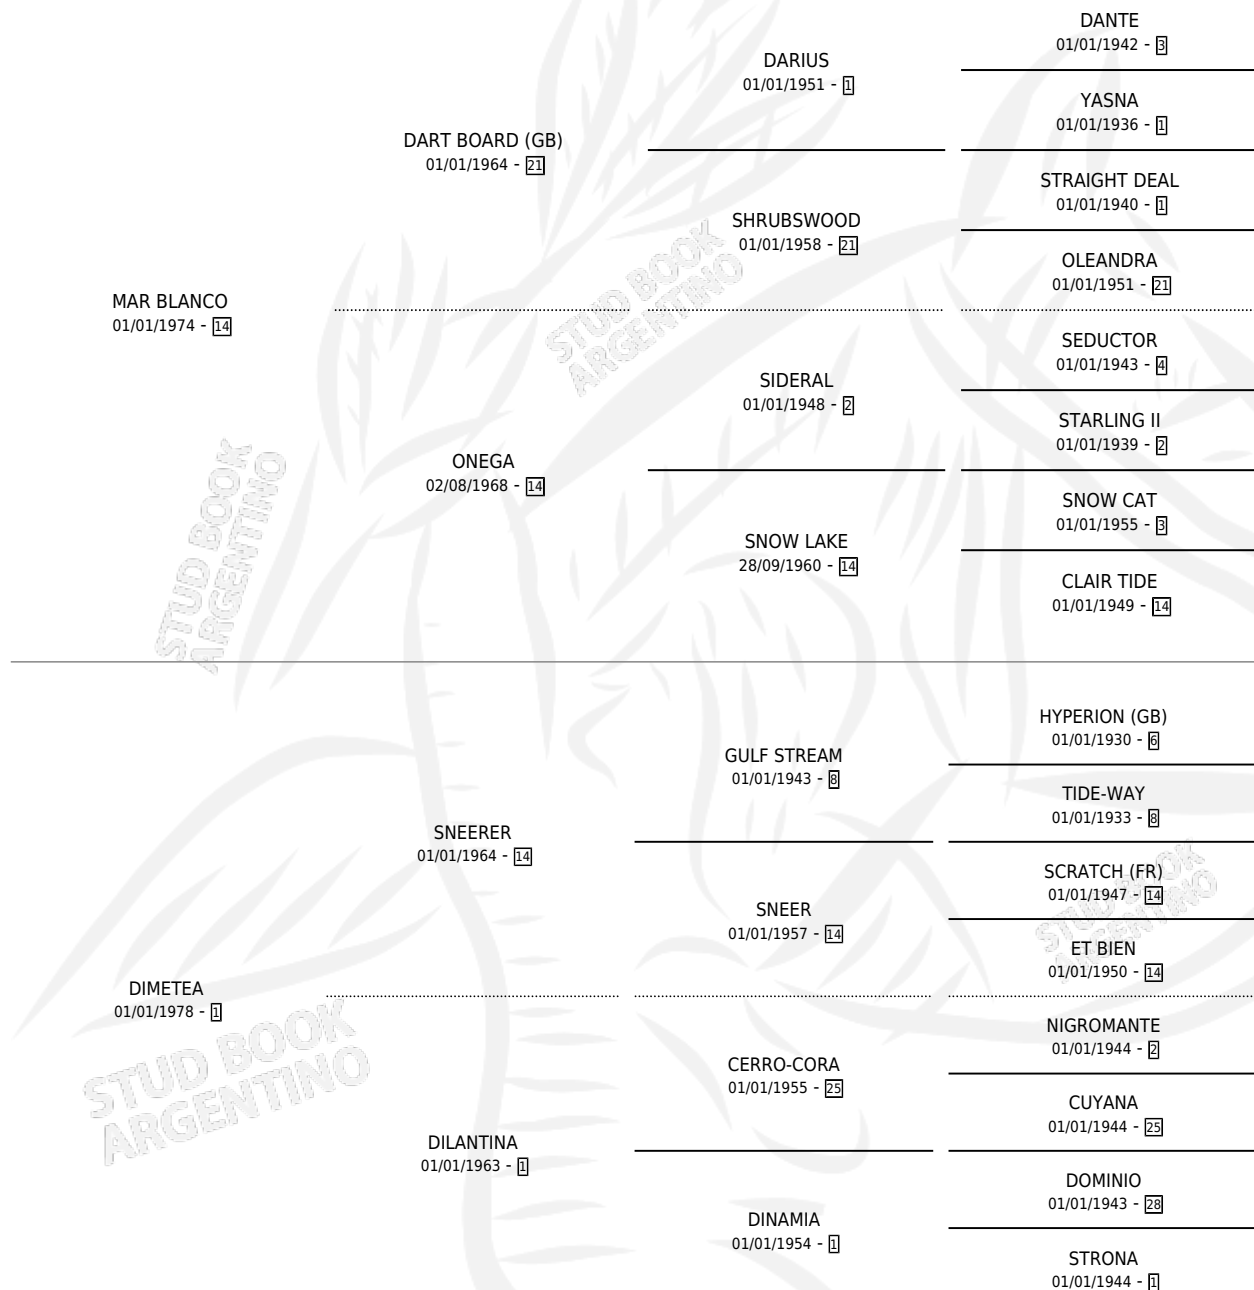

MAR DE ENCANTOS

por MAR BLANCO y DIMETEA por SNEERER

Argentina · Macho · Alazan · SP · 15/09/1989
Familia 1-e · Volumen 33

ESTADO

TIPIFICACIÓN SANGUÍNEA	X
TIPIFICACIÓN POR ADN	X
PASAPORTE	X
IDENTIFICACIÓN POR MICROCHIP	X
REPRODUCTOR	X

Lugar de nacimiento: Del Carmen

Criador: Del Carmen

PEDIGREE