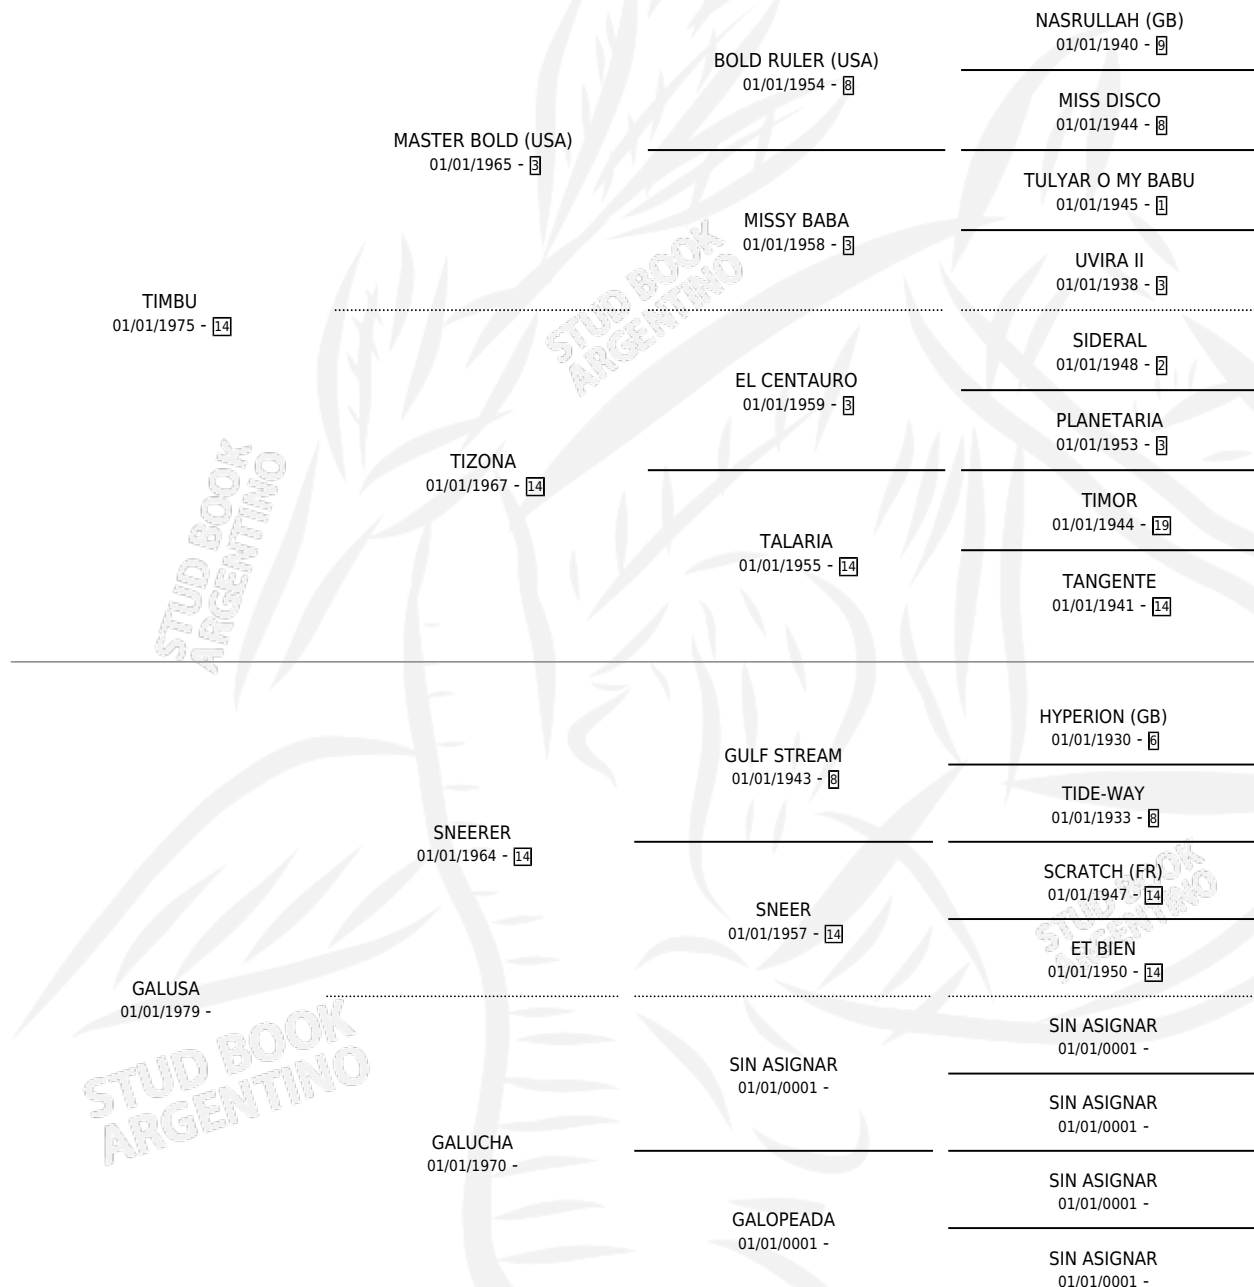

TALUSA

por **TIMBU** y **GALUSA** por **SNEERER**

Argentina · Hembra · Alazan · SP · 30/09/1989
Familia · Volumen 33

ESTADO

TIPIFICACIÓN SANGUÍNEA	✓
TIPIFICACIÓN POR ADN	✓
PASAPORTE	X
IDENTIFICACIÓN POR MICROCHIP	X
REPRODUCTOR	✓

Lugar de nacimiento:

Criador: Sin dato

~

HIJOS

	MACHOS	HEMBRAS
1 NACIERON	1	0
1 CORRIERON	1	0
1 GANARON	1	0
0 GANADORES CL	0 GANADORES GR	0 GANADORES G1

PEDIGREE

S

mientos **1** / Efectividad **100%**

PADRILLO

PRODUCTO

CRIADOR

1ER SERVICIO

ÚLTIMO SERVICIO

CALITO

GRAN SALVADOR (M A, 01/12/2007)

SIN DATO