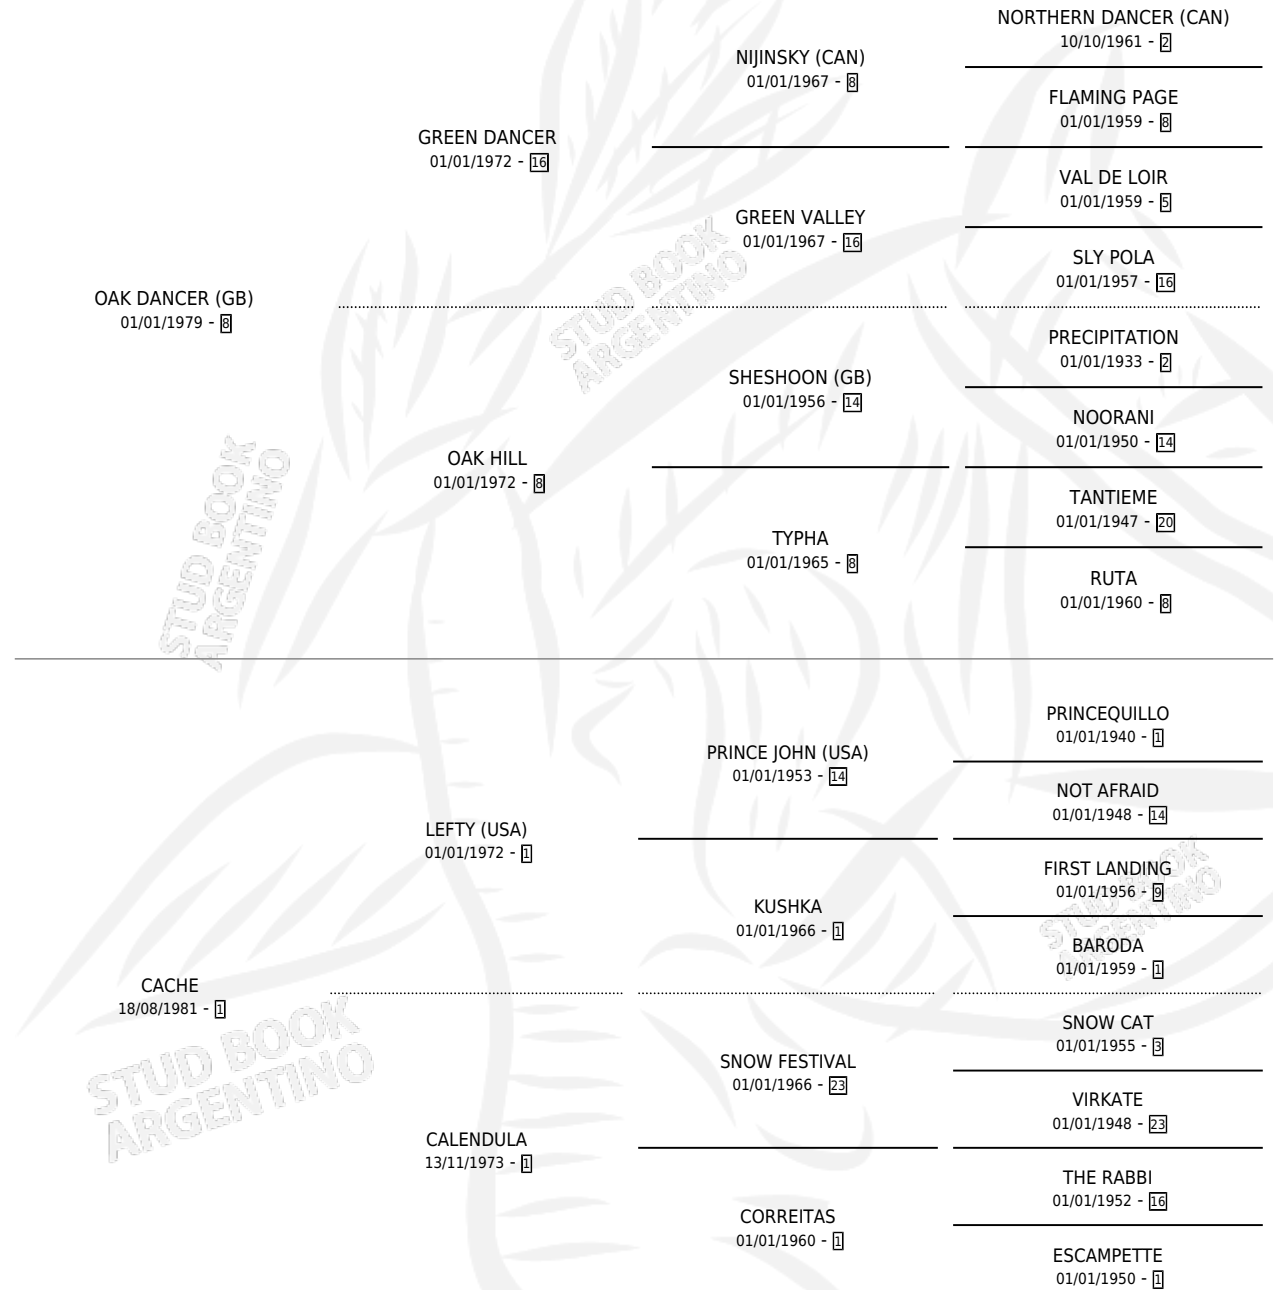

COSQUILLOSA

por OAK DANCER (GB) y CACHE por LEFTY (USA)

Argentina · Hembra · Zaino Doradillo · SP · 17/09/1989
Familia 1-e · Volumen 33

ESTADO

TIPIFICACIÓN SANGUÍNEA	✓
TIPIFICACIÓN POR ADN	X
PASAPORTE	X
IDENTIFICACIÓN POR MICROCHIP	X
REPRODUCTOR	✓

Lugar de nacimiento: Las Ortigas

Criador: Las Ortigas

~

HIJOS

	MACHOS	HEMBRAS
2 NACIERON	2	0
2 CORRIERON	2	0
1 GANARON	1	0

1 GANADORES **CL** **1** GANADORES **GR** **1** GANADORES **G1**

PEDIGREE

CAMPAÑA

Solo carreras oficiales de Argentina

POR EDAD

EDAD	CC	1°	2°	3°	4°	5°	NP	CLC	CLG	CLCG1	CLGG1	IMPORTE	GANANCIA / CC
3 AÑOS	2	0	0	0	0	0	2	0	0	0	0	\$0	\$0
TOTALES	2	0	0	0	0	0	2	0	0	0	0	\$0	\$0
%		0.0%	0.0%	0.0%	0.0%	0.0%	100%	0.0%	0.0%	0.0%	0.0%		