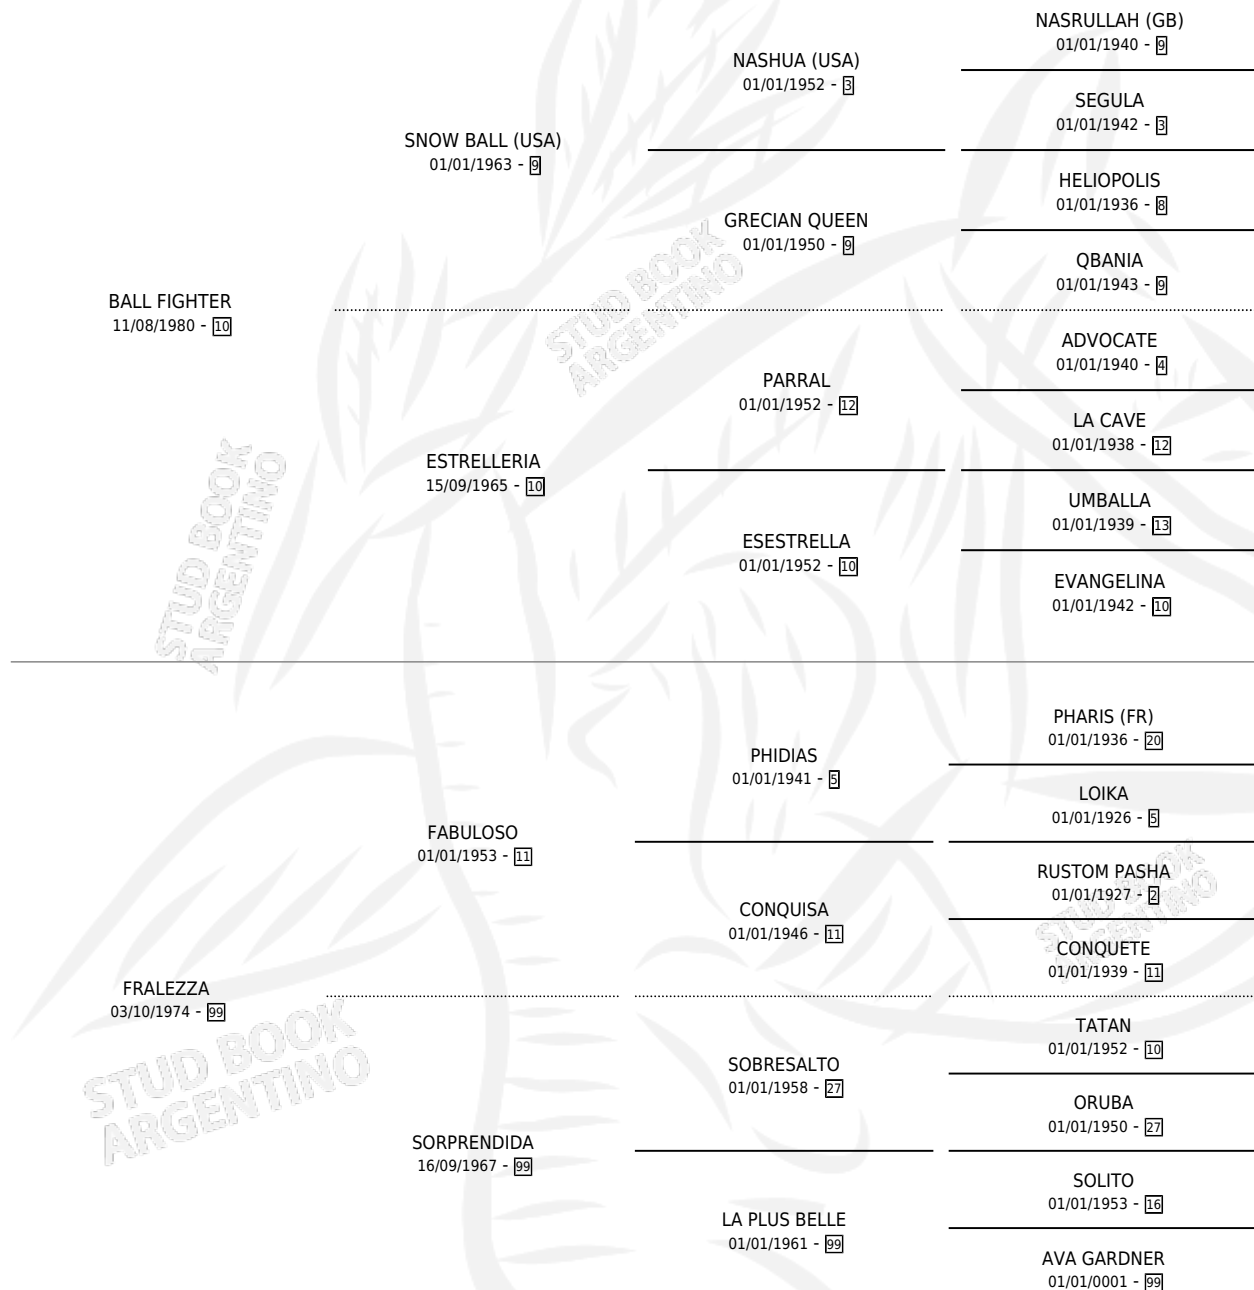

FRANCA FICHIT

por **BALL FIGHTER** y **FRALEZZA** por **FABULOSO**

Argentina · Hembra · Zaino · SP · 05/10/1989
Familia 99 · Volumen 33

ESTADO

TIPIFICACIÓN SANGUÍNEA	X
TIPIFICACIÓN POR ADN	X
PASAPORTE	X
IDENTIFICACIÓN POR MICROCHIP	X
REPRODUCTOR	X

Lugar de nacimiento: Los Robles

Criador: Sin dato

PEDIGREE

FRANCA FICHIT

Datos oficiales del Stud Book Argentino

Documento generado el 20/06/2024

studbook.org.ar