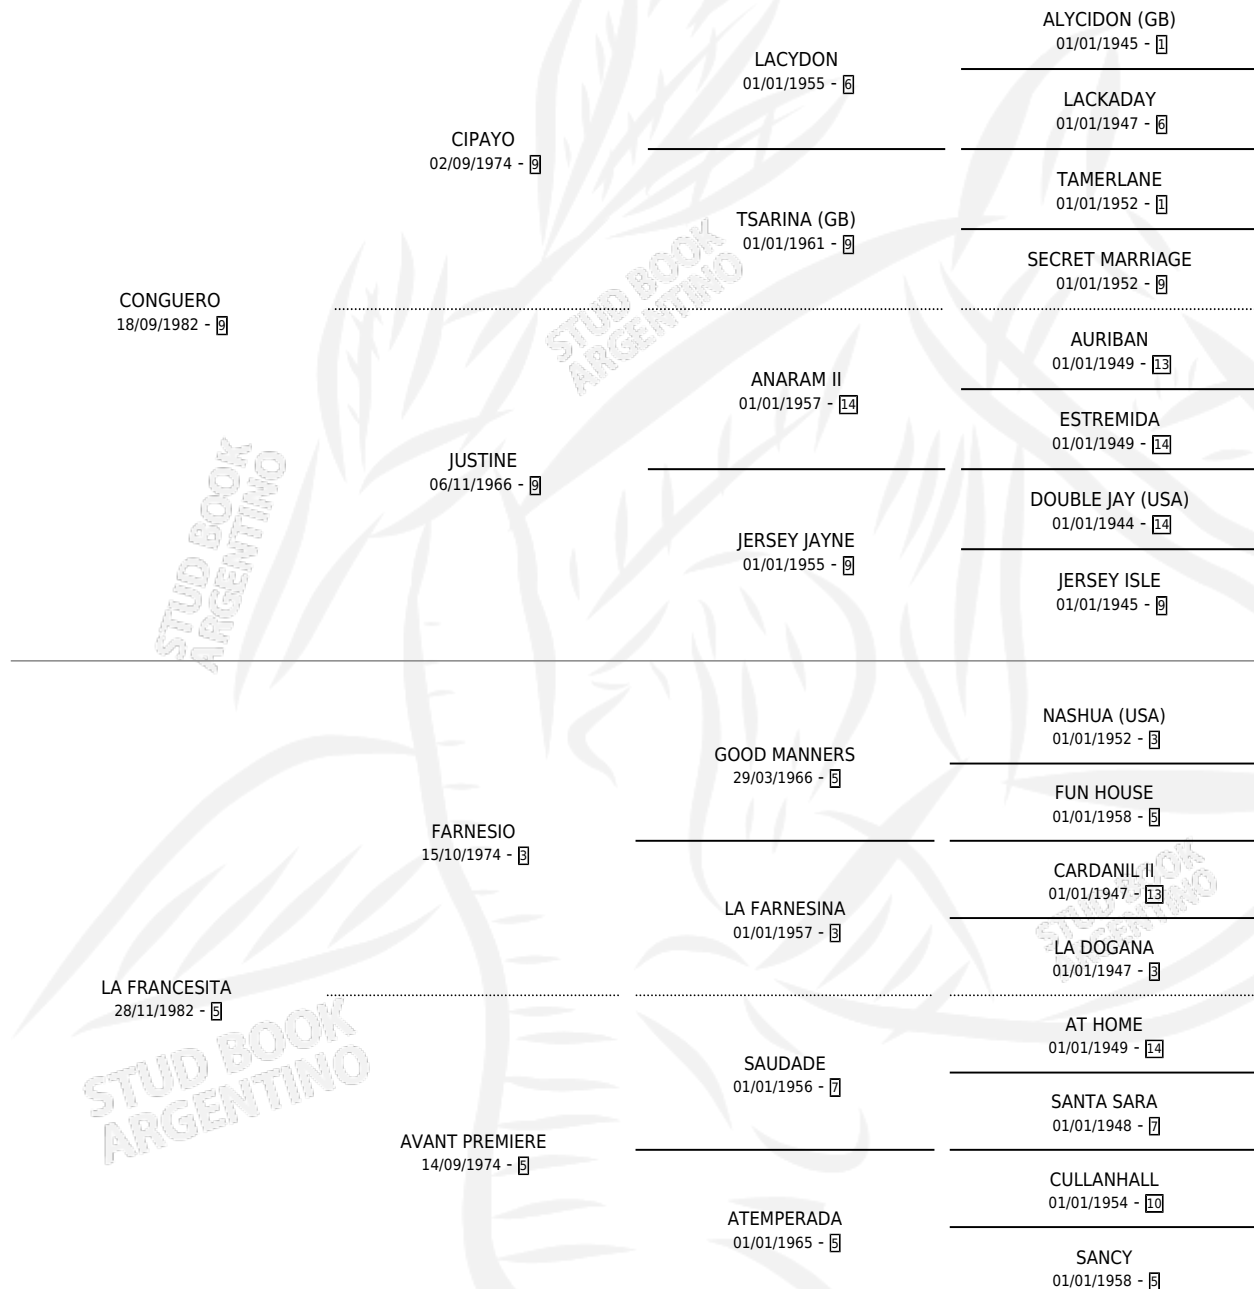

LUMINISCENTE

por CONGUERO y LA FRANCESITA por FARNESIO

Argentina · Hembra · Zaino · SP · 16/10/1989
Familia 5-j · Volumen 33

ESTADO

TIPIFICACIÓN SANGUÍNEA	✓
TIPIFICACIÓN POR ADN	X
PASAPORTE	X
IDENTIFICACIÓN POR MICROCHIP	X
REPRODUCTOR	✓

Lugar de nacimiento: Don Santiago
Criador: De All Jose Antonio Suc

~

HIJOS

	MACHOS	HEMBRAS
2 NACIERON	0	2
SIN ACTUACIONES		

PEDIGREE

CAMPAÑA

Solo carreras oficiales de Argentina

POR EDAD