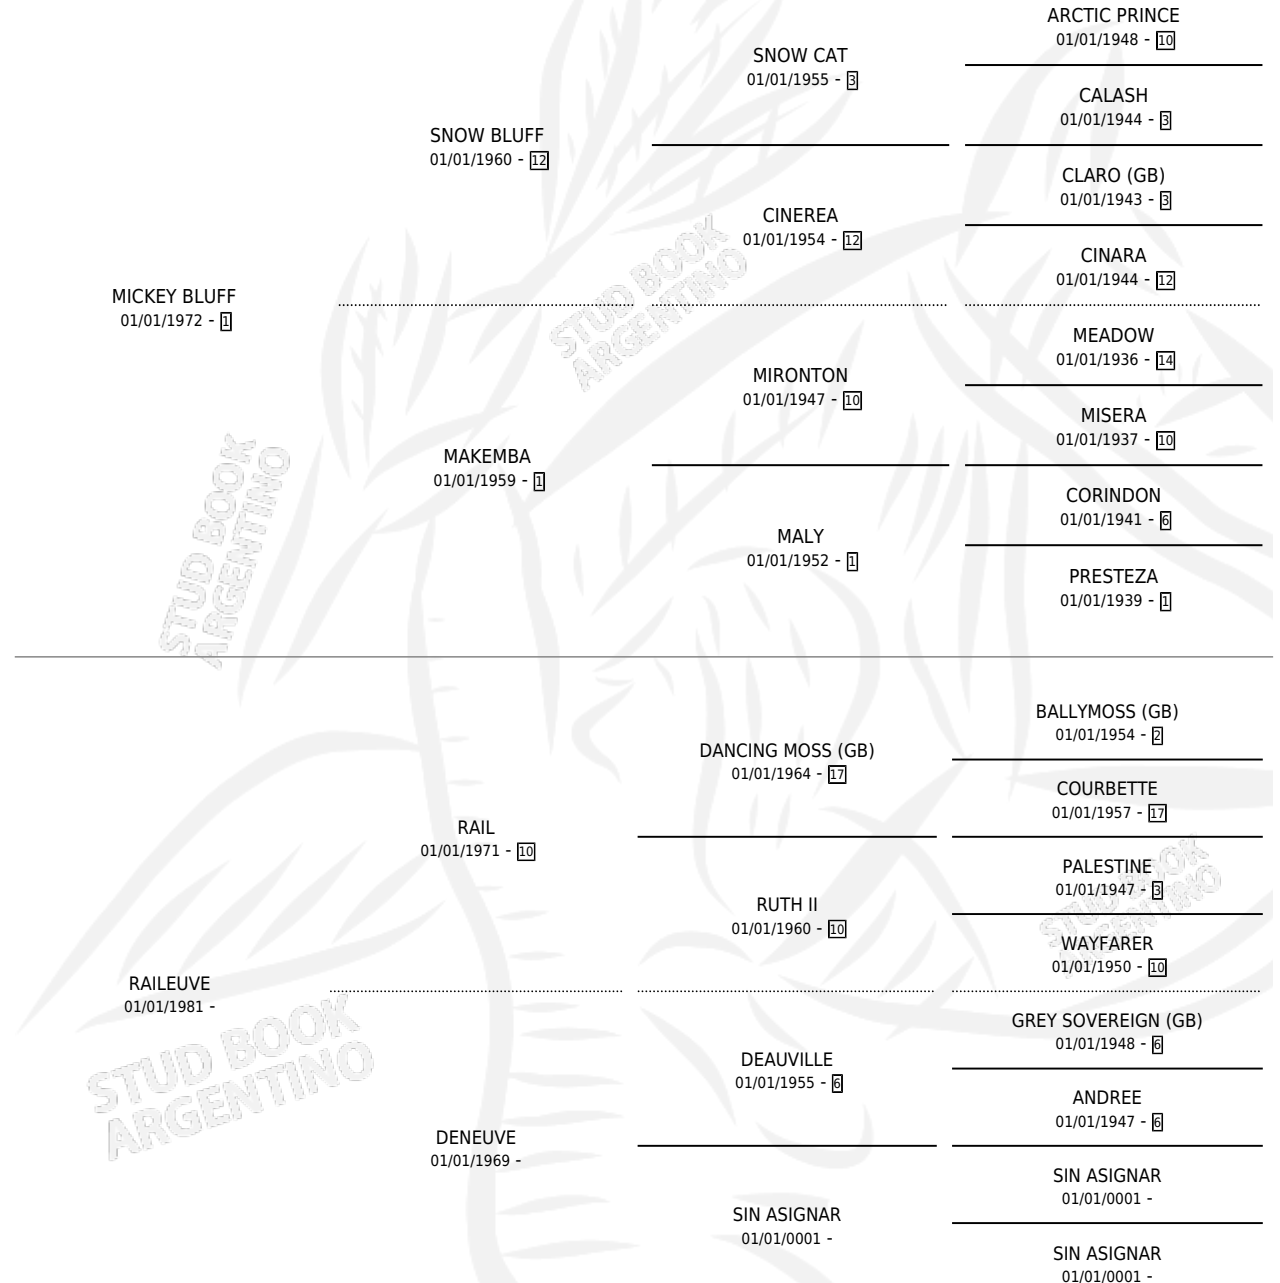

# MICK YAGO

por MICKEY BLUFF y RAILEUVE por RAIL

Argentina · Macho · Tordillo · SP · 16/10/1989  
Familia · Volumen 33

## ESTADO

TIPIFICACIÓN SANGUÍNEA	X
TIPIFICACIÓN POR ADN	X
PASAPORTE	X
IDENTIFICACIÓN POR MICROCHIP	X
REPRODUCTOR	X

**Lugar de nacimiento:** El Rosillo

**Criador:** El Rosillo

## PEDIGREE