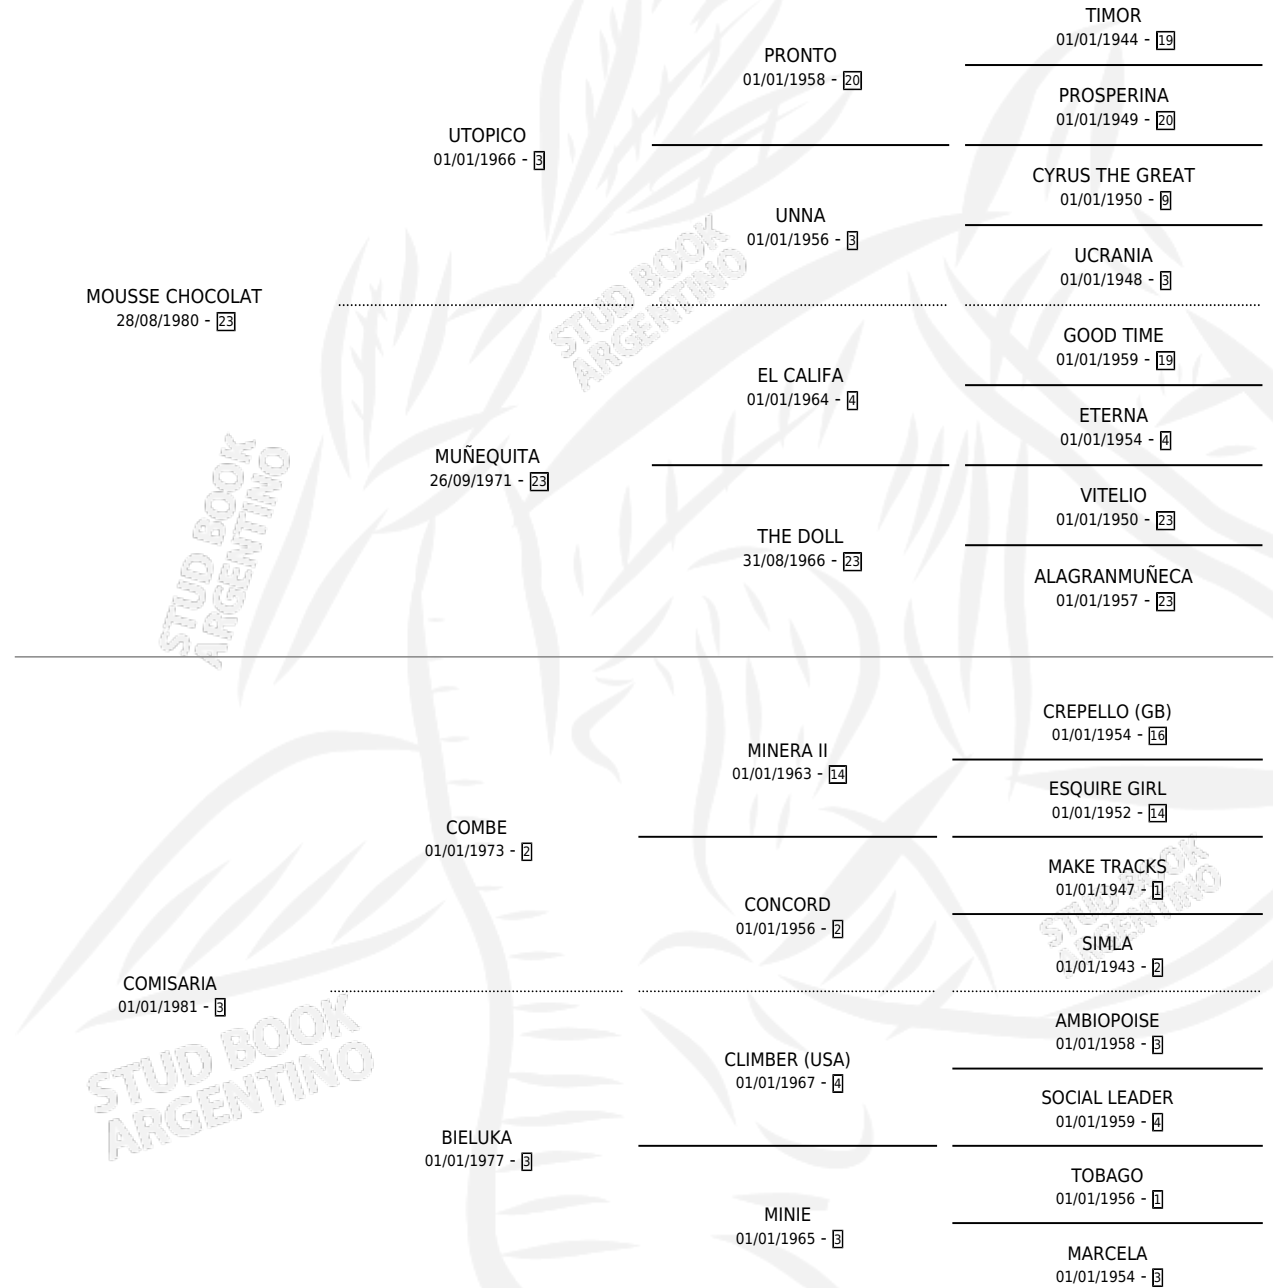

CHAPARRON MOUSSE

por MOUSSE CHOCOLAT y COMISARIA por COMBE

Argentina · Macho · Zaino Doradillo · SP · 20/10/1989
Familia 3 · Volumen 33

ESTADO

TIPIFICACIÓN SANGUÍNEA	X
TIPIFICACIÓN POR ADN	X
PASAPORTE	X
IDENTIFICACIÓN POR MICROCHIP	X
REPRODUCTOR	X

Lugar de nacimiento: El Macoco

Criador: Sin dato

PEDIGREE

CAMPAÑA

Solo carreras oficiales de Argentina

POR EDAD

EDAD	CC	1°	2°	3°	4°	5°	NP	CLC	CLG	CLCG1	CLGG1	IMPORTE	GANANCIA / CC
5 AÑOS	3	0	0	0	0	0	3	0	0	0	0	\$0	\$0
TOTALES	3	0	0	0	0	0	3	0	0	0	0	\$0	\$0
%		0.0%	0.0%	0.0%	0.0%	0.0%	100%	0.0%	0.0%	0.0%	0.0%		