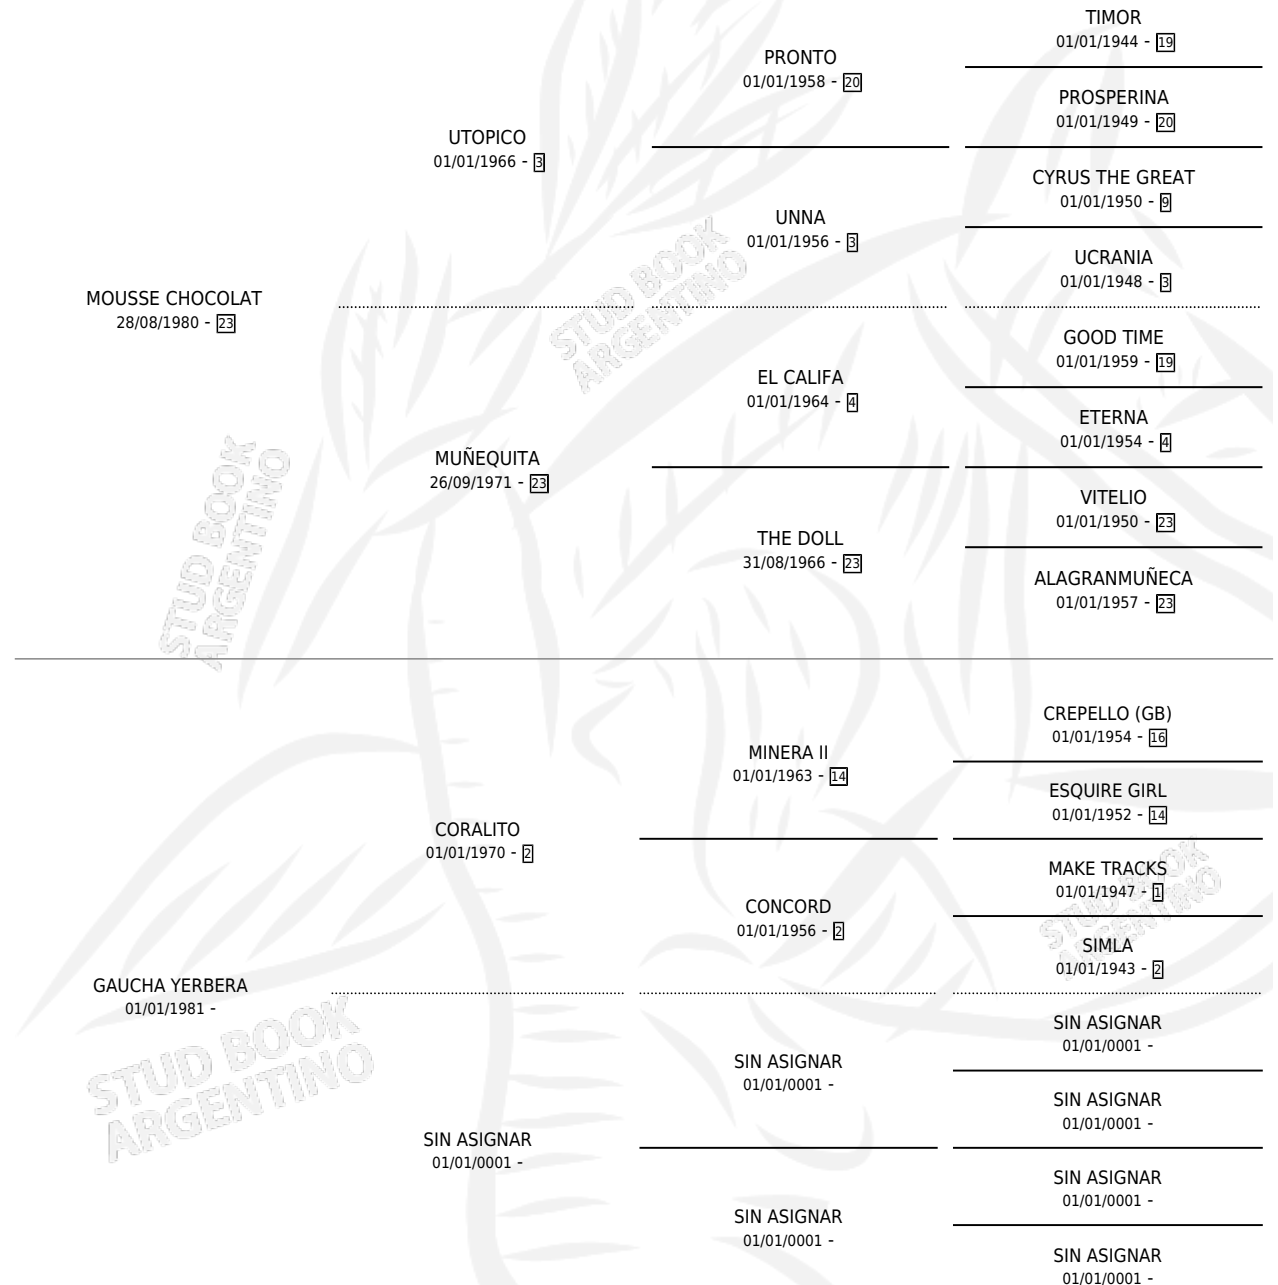

POCHITO MOUSSE

por MOUSSE CHOCOLAT y GAUCHA YERBERA por
CORALITO

Argentina · Macho · Zaino · SP · 17/10/1989
Familia · Volumen 33

ESTADO

TIPIFICACIÓN SANGUÍNEA	X
TIPIFICACIÓN POR ADN	X
PASAPORTE	X
IDENTIFICACIÓN POR MICROCHIP	X
REPRODUCTOR	X

Lugar de nacimiento: El Macoco

Criador: Sin dato

PEDIGREE

POCHITO MOUSSE

Datos oficiales del Stud Book Argentino

Documento generado el 14/05/2026

studbook.org.ar