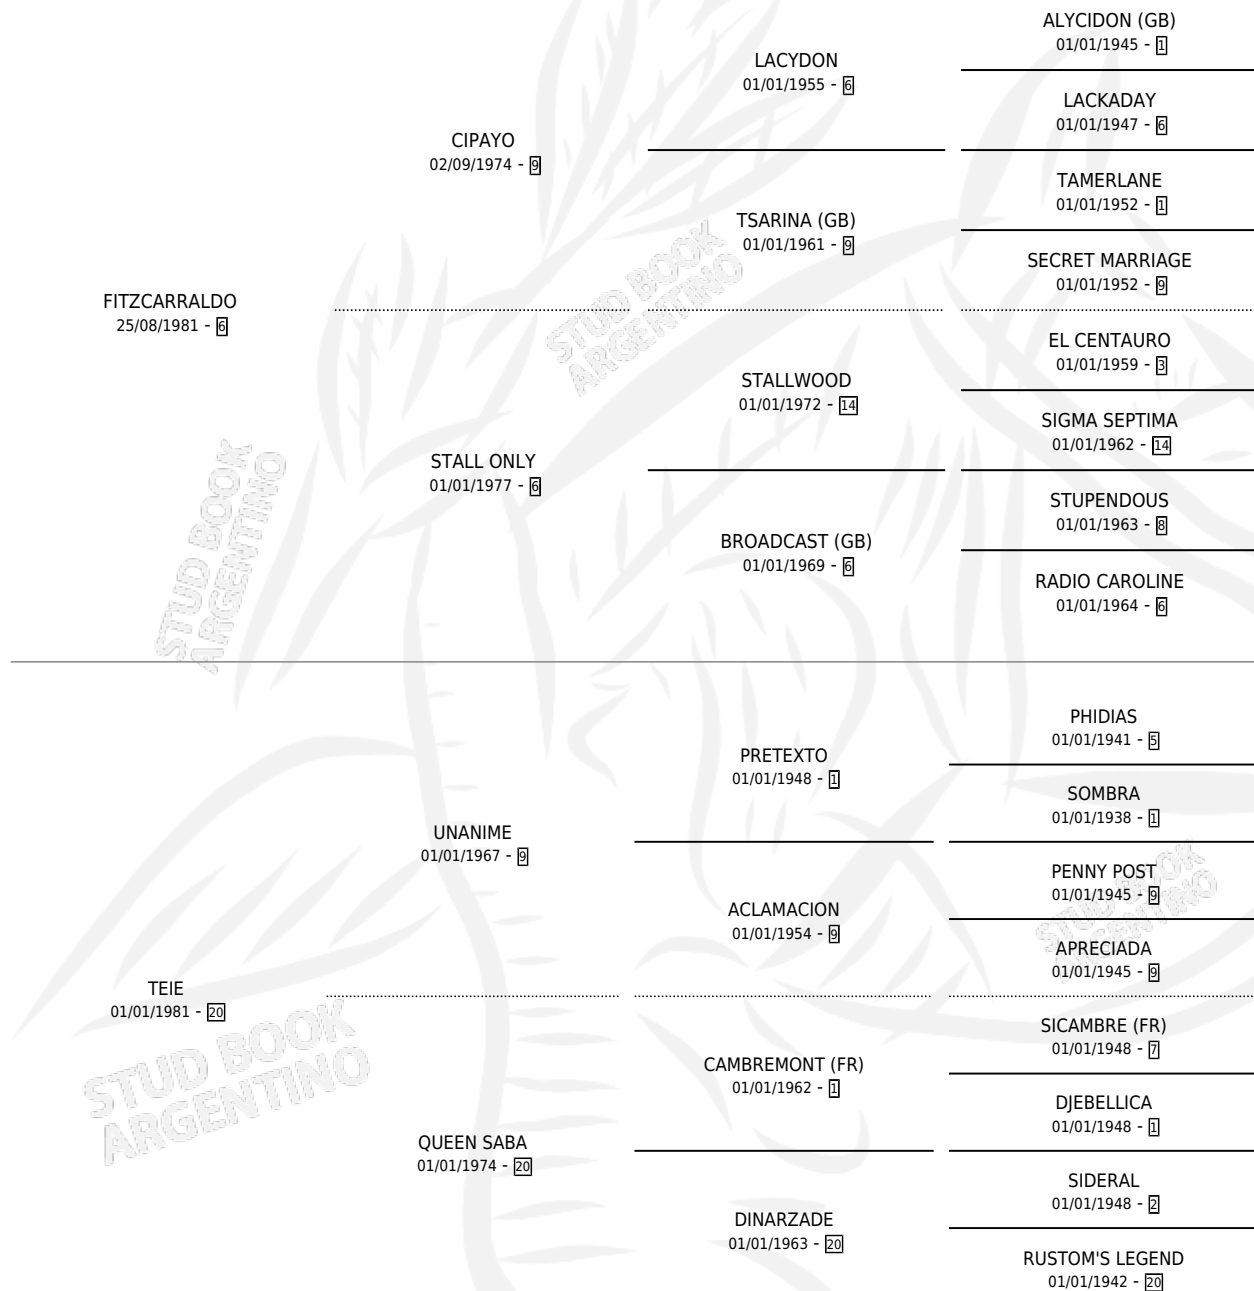

LOHEIYA

por FITZCARRALDO y TEIE por UNANIME

Argentina · Hembra · Zaino · SP · 01/10/1989
Familia 20-d · Volumen 33

ESTADO

TIPIFICACIÓN SANGUÍNEA	✓
TIPIFICACIÓN POR ADN	✓
PASAPORTE	X
IDENTIFICACIÓN POR MICROCHIP	X
REPRODUCTOR	✓

Lugar de nacimiento: Comalal
Criador: Comalal

~

HIJOS

	MACHOS	HEMBRAS
8 NACIERON	5	3
7 CORRIERON	4	3
4 GANARON	2	2
0 GANADORES CL	0 GANADORES GR	0 GANADORES G1

PEDIGREE

CAMPAÑA

Solo carreras oficiales de Argentina