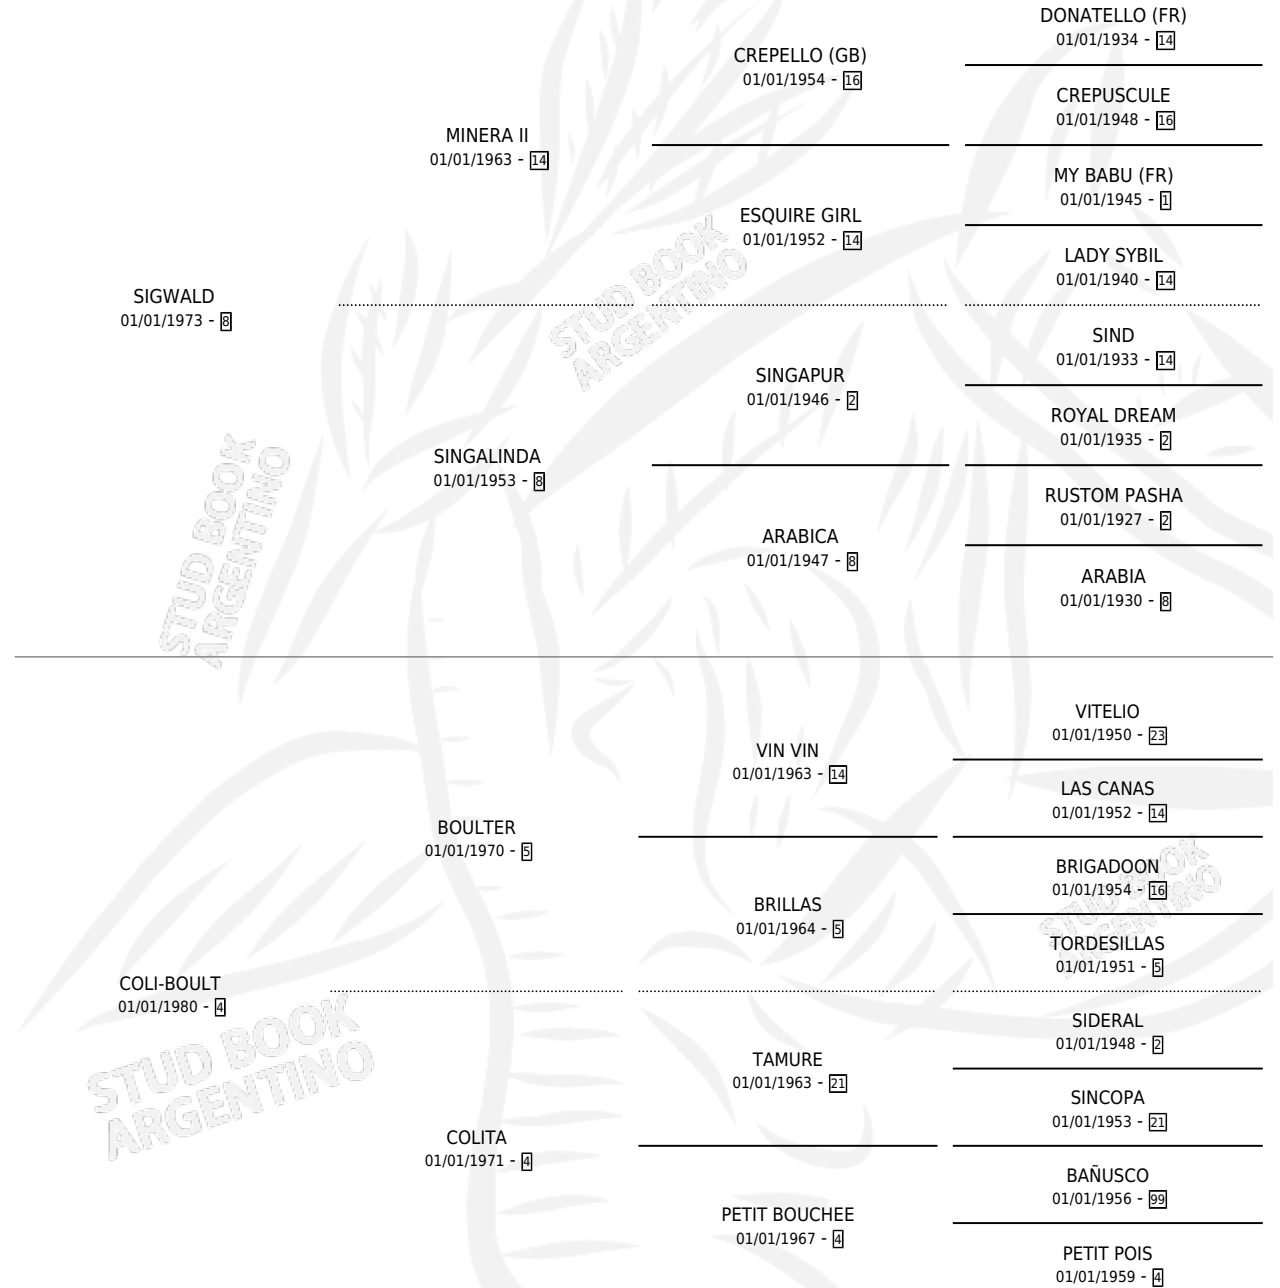

NEGRO RIO

por SIGWALD y COLI-BOULT por BOULTER

Argentina · Macho · Alazan · SP · 26/08/1989
Familia 4-p · Volumen 33

ESTADO

TIPIFICACIÓN SANGUÍNEA	X
TIPIFICACIÓN POR ADN	X
PASAPORTE	X
IDENTIFICACIÓN POR MICROCHIP	X
REPRODUCTOR	X

Lugar de nacimiento: Cabo Alarcon

Criador: Sin dato

PEDIGREE