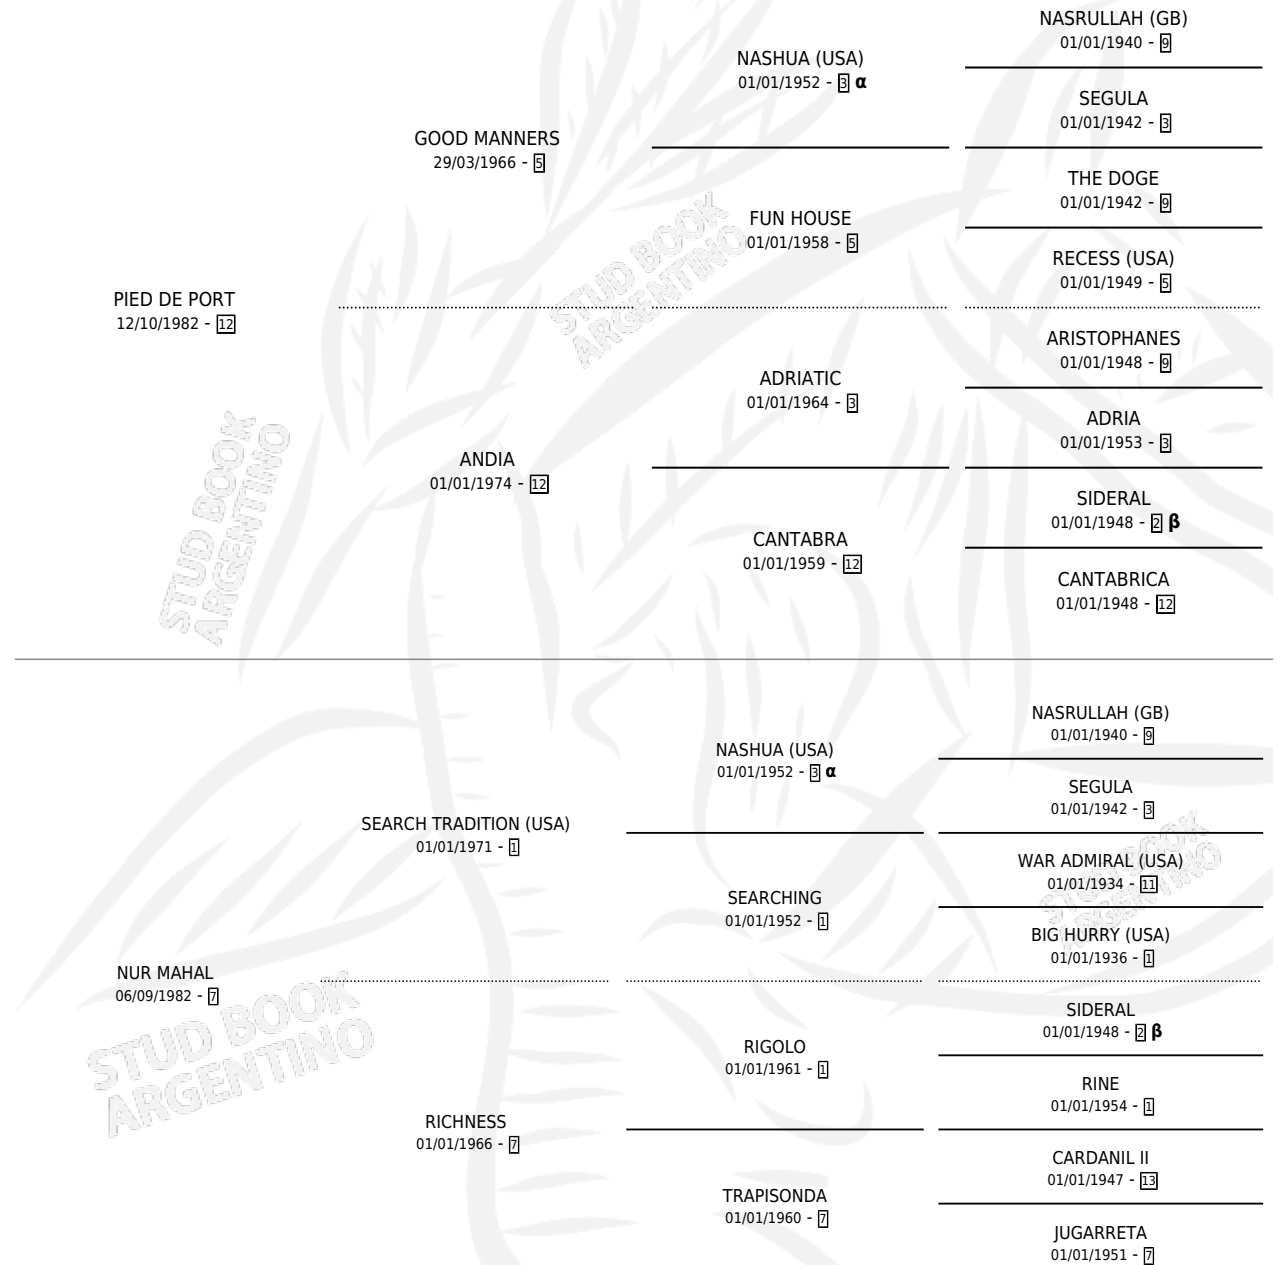

NURPI

por **PIED DE PORT** y **NUR MAHAL** por **SEARCH TRADITION (USA)**

Argentina · Macho · Alazan · SP · 21/09/1989
Familia 7 · Volumen 33

ESTADO

TIPIFICACIÓN SANGUÍNEA	X
TIPIFICACIÓN POR ADN	X
PASAPORTE	X
IDENTIFICACIÓN POR MICROCHIP	X
REPRODUCTOR	X

Lugar de nacimiento: Don Santiago
Criador: Sin dato

PEDIGREE

INBREEDING : **α,β**

CAMPAÑA

Solo carreras oficiales de Argentina

POR EDAD

EDAD	CC	1°	2°	3°	4°	5°	NP	CLC	CLG	CLCG1	CLGG1	IMPORTE	GANANCIA / CC
3 AÑOS	6	1	0	0	0	2	3	0	0	0	0	\$0	\$0
4 AÑOS	8	0	0	0	0	0	8	0	0	0	0	\$0	\$0
TOTALES	14	1	0	0	0	2	11	0	0	0	0	\$0	\$0
%		7.1%	0.0%	0.0%	0.0%	14.3%	78.6%	0.0%	0.0%	0.0%	0.0%		

Ganador en San Isidro, a los 3 años.

POR DISTANCIA

HIPODROMO	CC	1°	2°	3°	4°	5°	NP	CLC	CLG	CLCG1	CLGG1	IMPORTE
LA PLATA	6	0	0	0	0	0	6	0	0	0	0	\$0
1400 MTS	4	0	0	0	0	0	4	0	0	0	0	\$0
1200 MTS	1	0	0	0	0	0	1	0	0	0	0	\$0
1100 MTS	1	0	0	0	0	0	1	0	0	0	0	\$0
SAN ISIDRO	5	1	0	0	0	1	3	0	0	0	0	\$0
1600 MTS	2	1	0	0	0	0	1	0	0	0	0	\$0
2000 MTS	1	0	0	0	0	0	1	0	0	0	0	\$0
1400 MTS	2	0	0	0	0	1	1	0	0	0	0	\$0
PALERMO	3	0	0	0	0	1	2	0	0	0	0	\$0
1400 MTS	1	0	0	0	0	1	0	0	0	0	0	\$0
1600 MTS	1	0	0	0	0	0	1	0	0	0	0	\$0
1200 MTS	1	0	0	0	0	0	1	0	0	0	0	\$0