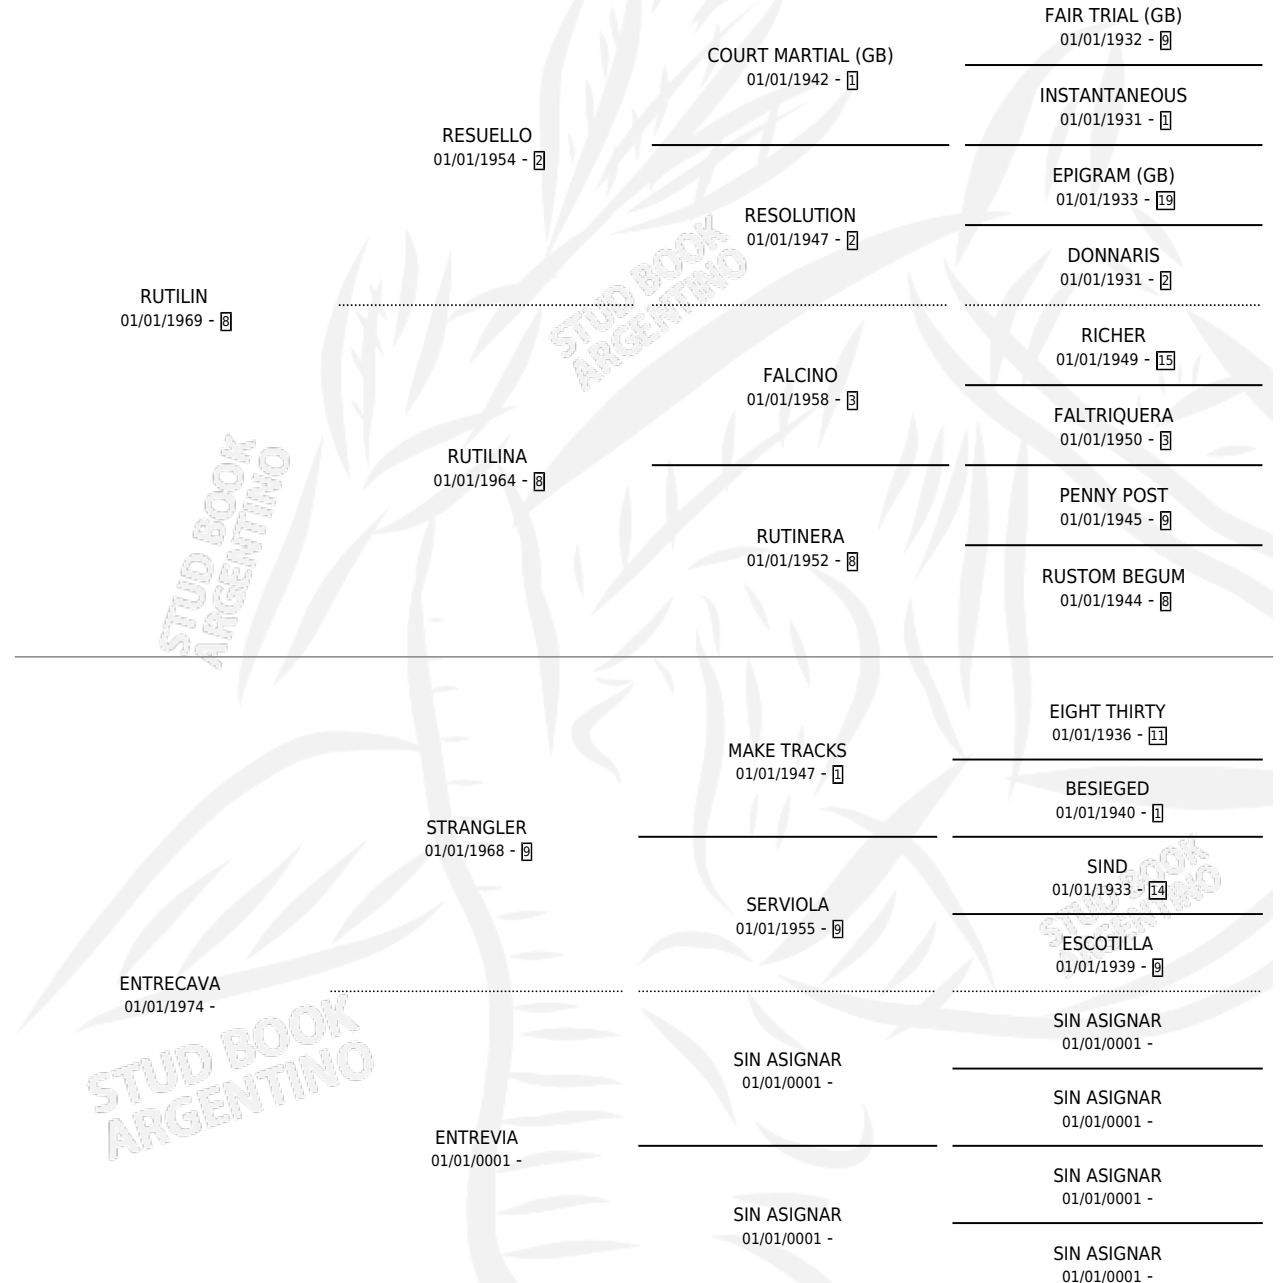

SERAS ESPECIAL

por RUTILIN y ENTRECAVA por STRANGLER

Argentina · Macho · Alazan · SP · 04/10/1989
Familia · Volumen 33

ESTADO

TIPIFICACIÓN SANGUÍNEA	X
TIPIFICACIÓN POR ADN	X
PASAPORTE	X
IDENTIFICACIÓN POR MICROCHIP	X
REPRODUCTOR	X

Lugar de nacimiento: La Cantora
Criador: Serra Marcelo Hector

PEDIGREE

SERAS ESPECIAL

Datos oficiales del Stud Book Argentino

Documento generado el 14/05/2026

studbook.org.ar