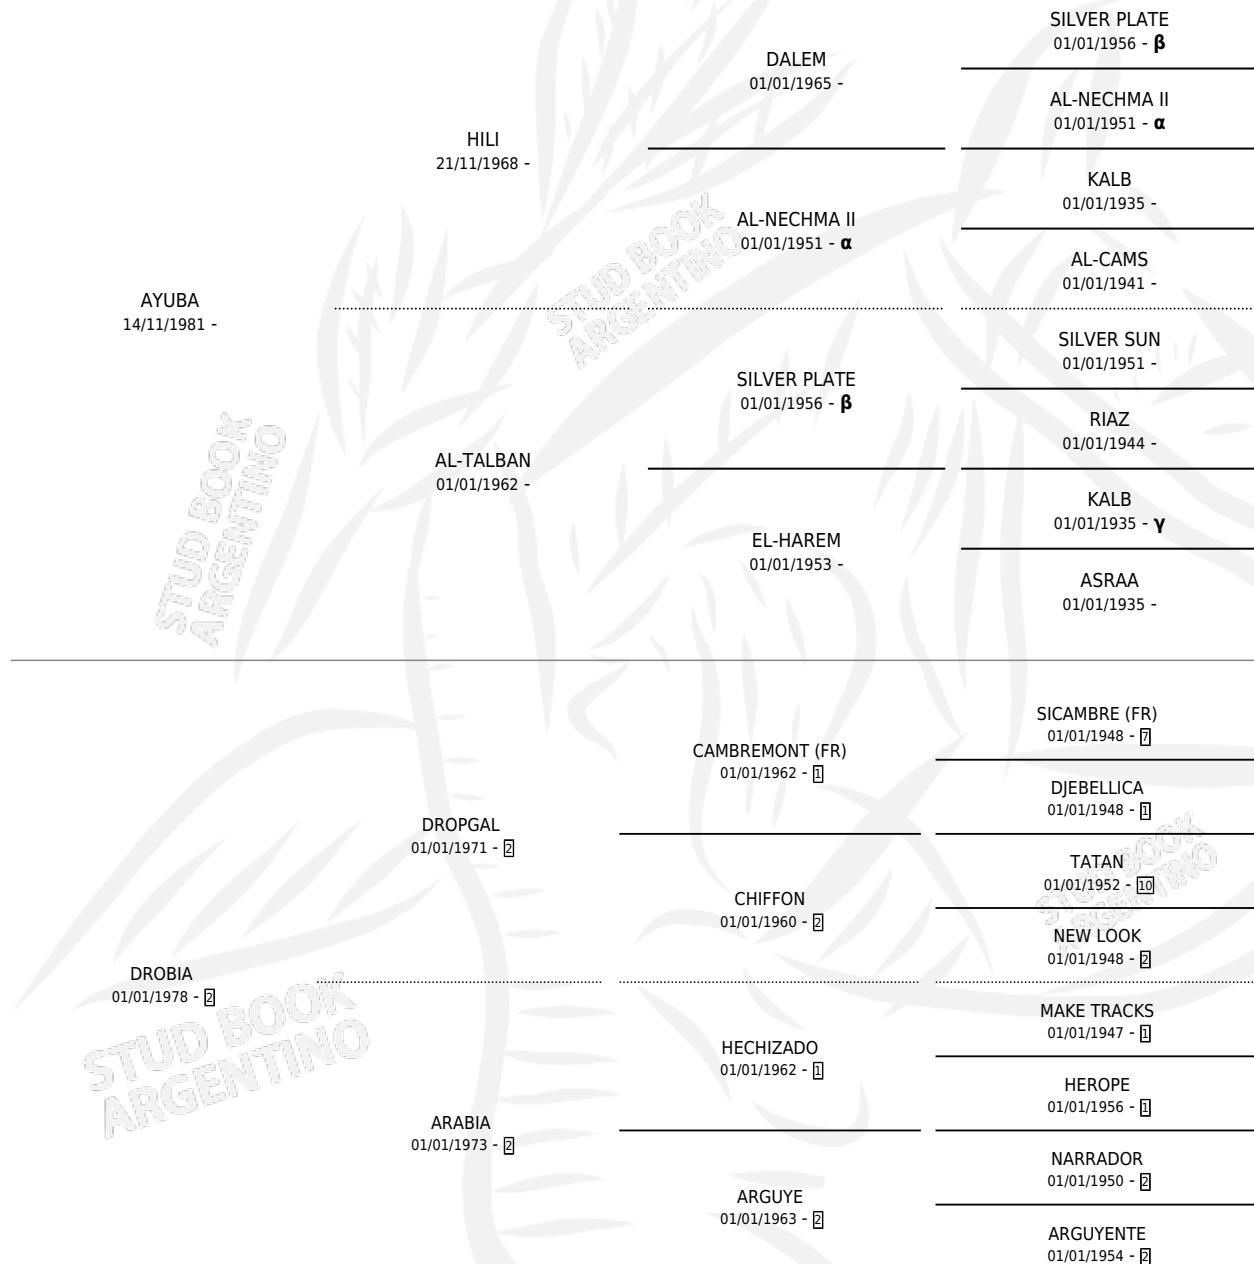

LC PHALARIS

por AYUBA y DROBIA por DROPGAL

Argentina · Macho · Alazan · AA · 18/10/1989
Familia 2 · Volumen 33

ESTADO

TIPIFICACIÓN SANGUÍNEA	X
TIPIFICACIÓN POR ADN	X
PASAPORTE	X
IDENTIFICACIÓN POR MICROCHIP	X
REPRODUCTOR	X

Lugar de nacimiento: La Cantora
Criador: Serra Marcelo Hector

PEDIGREE

INBREEDING : α, β, γ

LC PHALARIS

Datos oficiales del Stud Book Argentino

Documento generado el 08/06/2026

studbook.org.ar