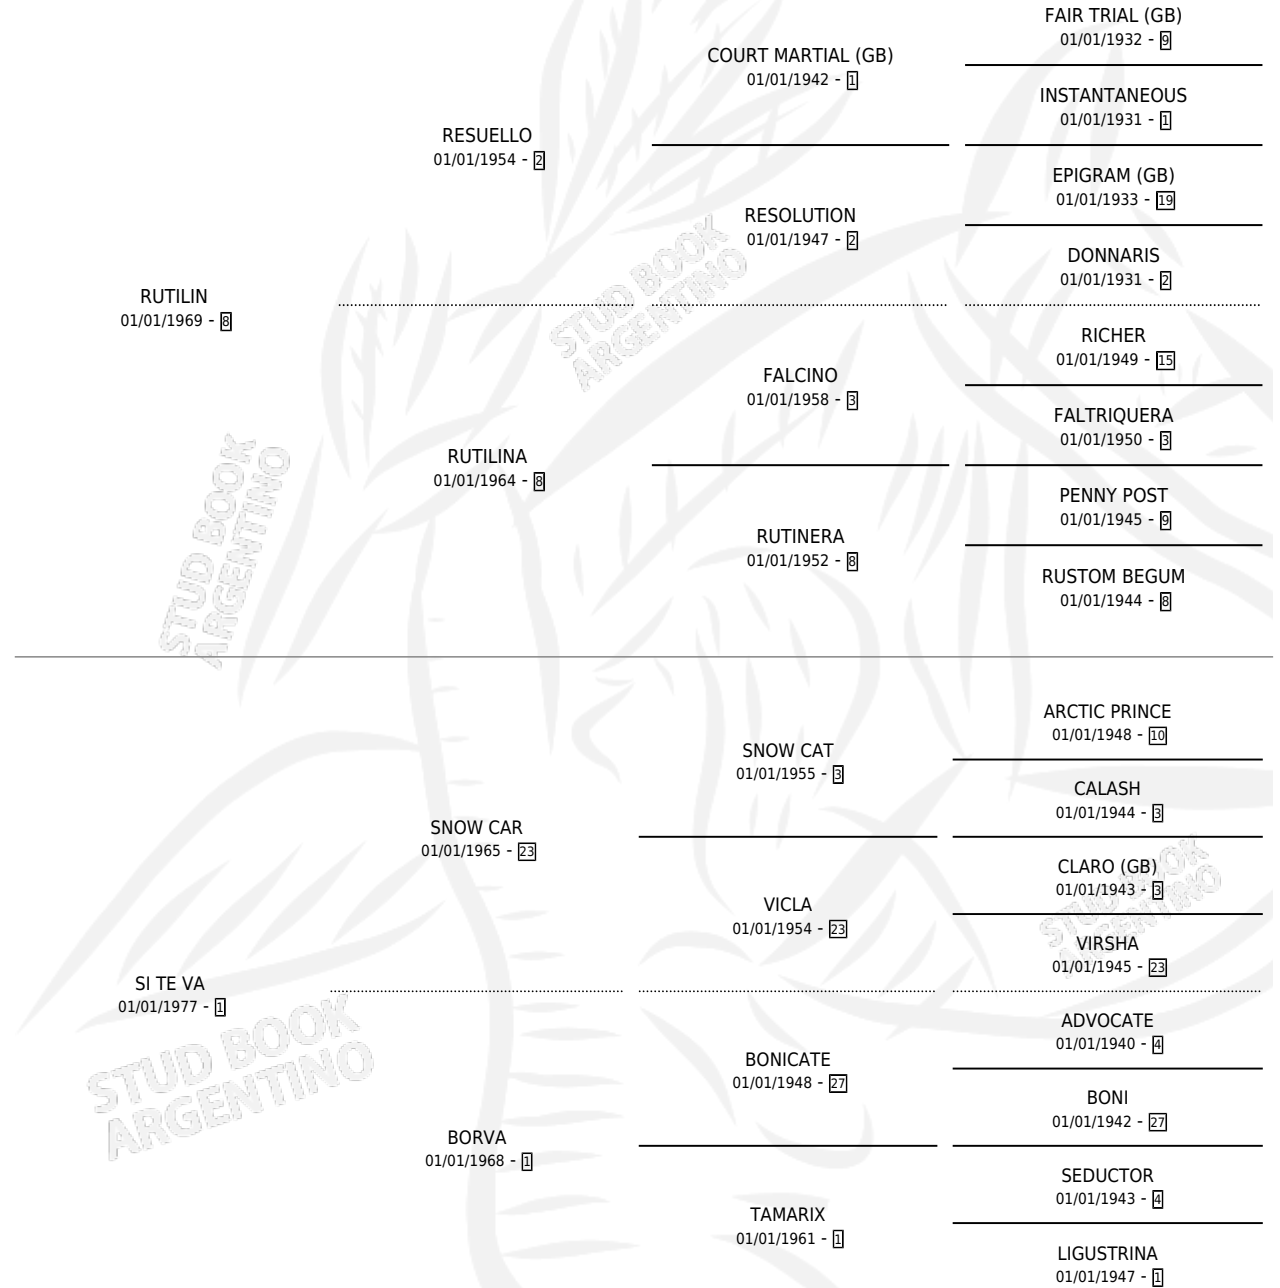

SERAS SOL

por RUTILIN y SI TE VA por SNOW CAR

Argentina · Macho · Zaino · SP · 23/09/1989
Familia 1-o · Volumen 33

ESTADO

TIPIFICACIÓN SANGUÍNEA	X
TIPIFICACIÓN POR ADN	X
PASAPORTE	X
IDENTIFICACIÓN POR MICROCHIP	X
REPRODUCTOR	X

Lugar de nacimiento: La Cantora
Criador: Serra Marcelo Hector

PEDIGREE

SERAS SOL

Datos oficiales del Stud Book Argentino

Documento generado el 07/05/2026

studbook.org.ar