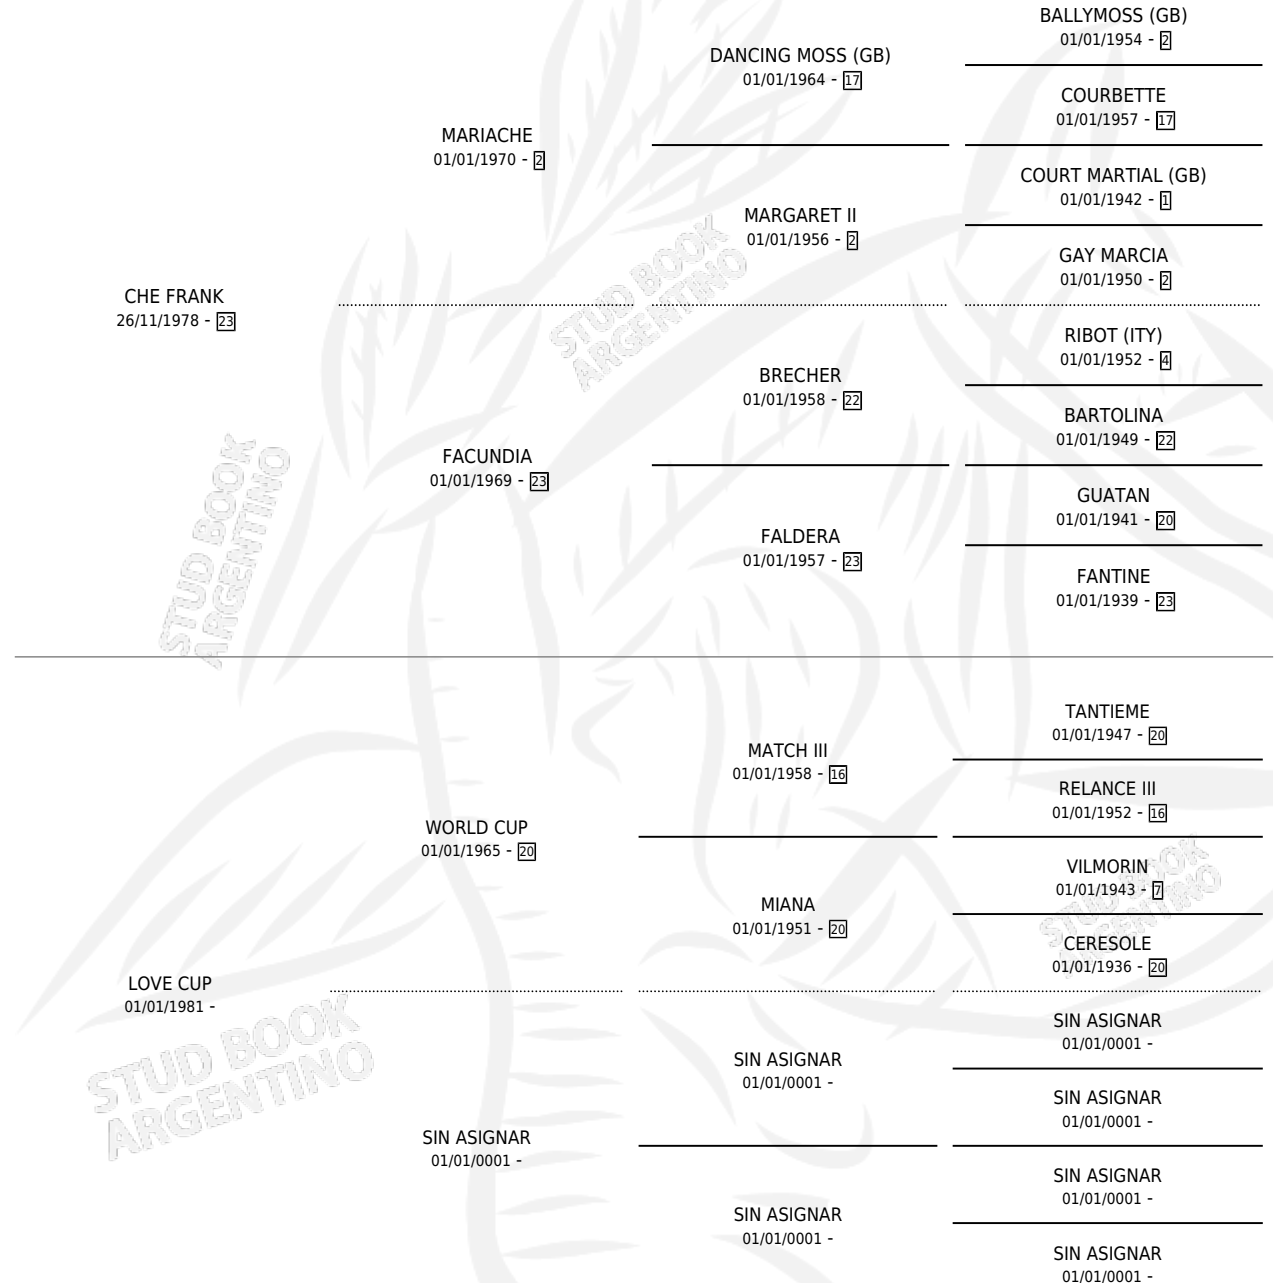

CHE JOLIE

por CHE FRANK y LOVE CUP por WORLD CUP

Argentina · Hembra · Alazan · SP · 20/09/1989
Familia · Volumen 33

ESTADO

TIPIFICACIÓN SANGUÍNEA	X
TIPIFICACIÓN POR ADN	X
PASAPORTE	X
IDENTIFICACIÓN POR MICROCHIP	X
REPRODUCTOR	X

Lugar de nacimiento: Los Patacones

Criador: Sin dato

PEDIGREE