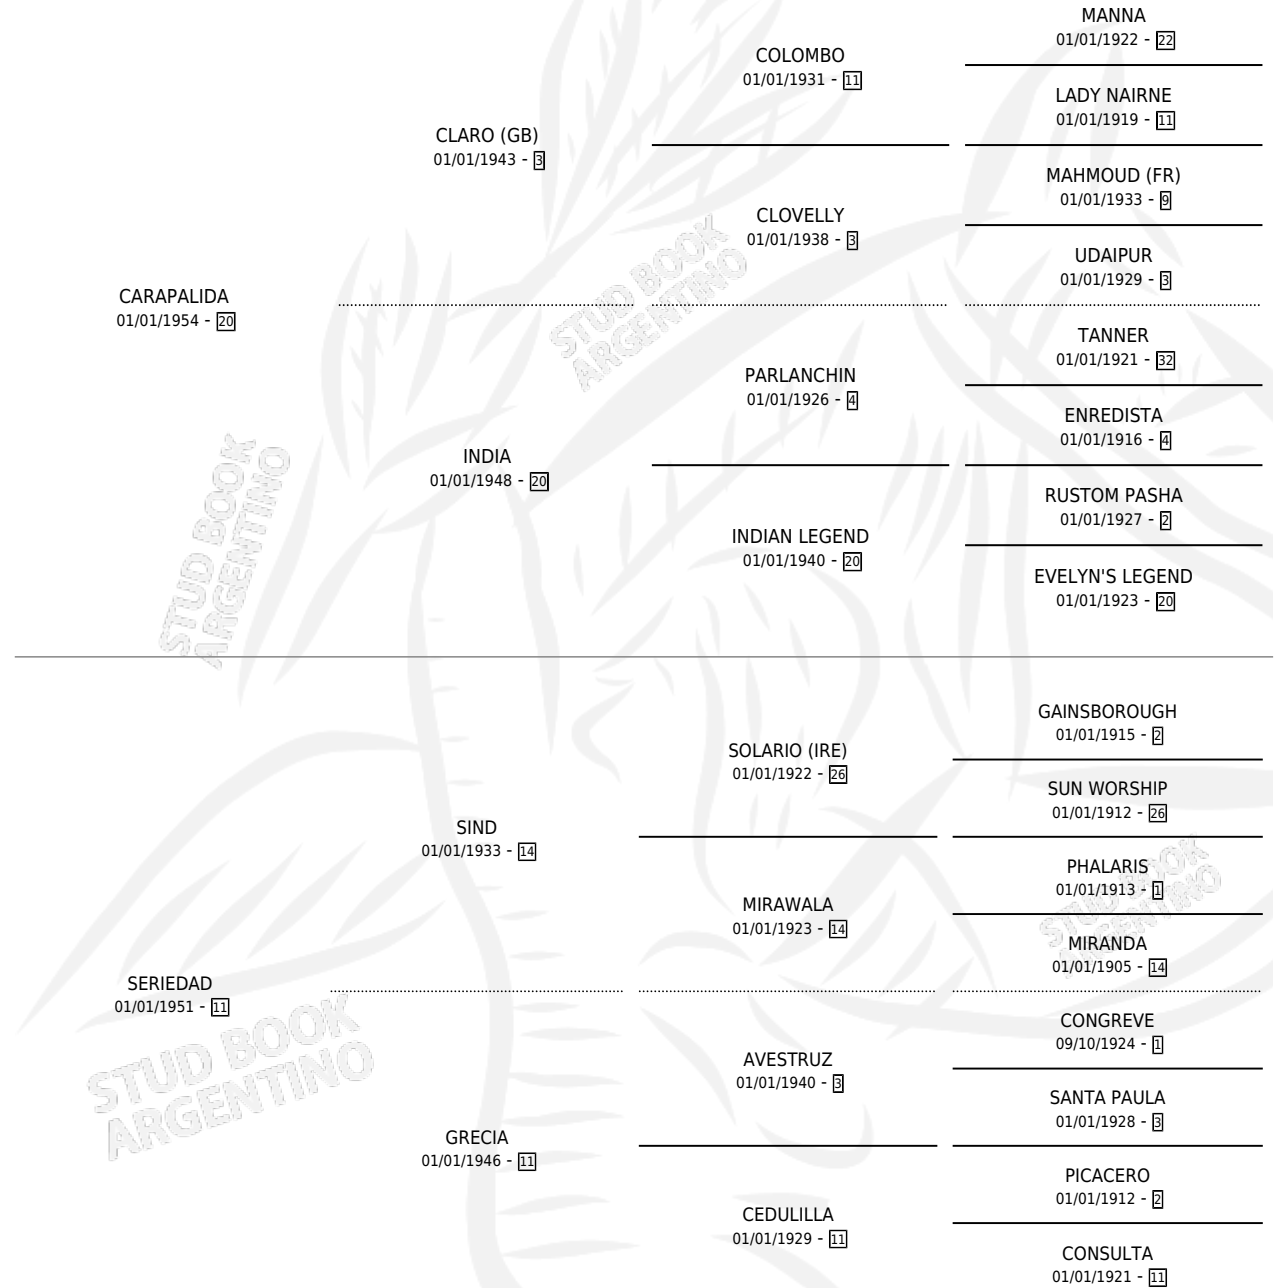

CATON

por CARAPALIDA y SERIEDAD por SIND

Argentina · Macho · Alazan · SP · 01/01/1960
Familia 11-f · Volumen 24

ESTADO

TIPIFICACIÓN SANGUÍNEA	X
TIPIFICACIÓN POR ADN	X
PASAPORTE	X
IDENTIFICACIÓN POR MICROCHIP	X
REPRODUCTOR	X

Lugar de nacimiento: Campo particular

Criador: Sin dato

~

HIJOS

	MACHOS	HEMBRAS
1 NACIERON	0	1
SIN ACTUACIONES		

PEDIGREE

CATON

Datos oficiales del Stud Book Argentino