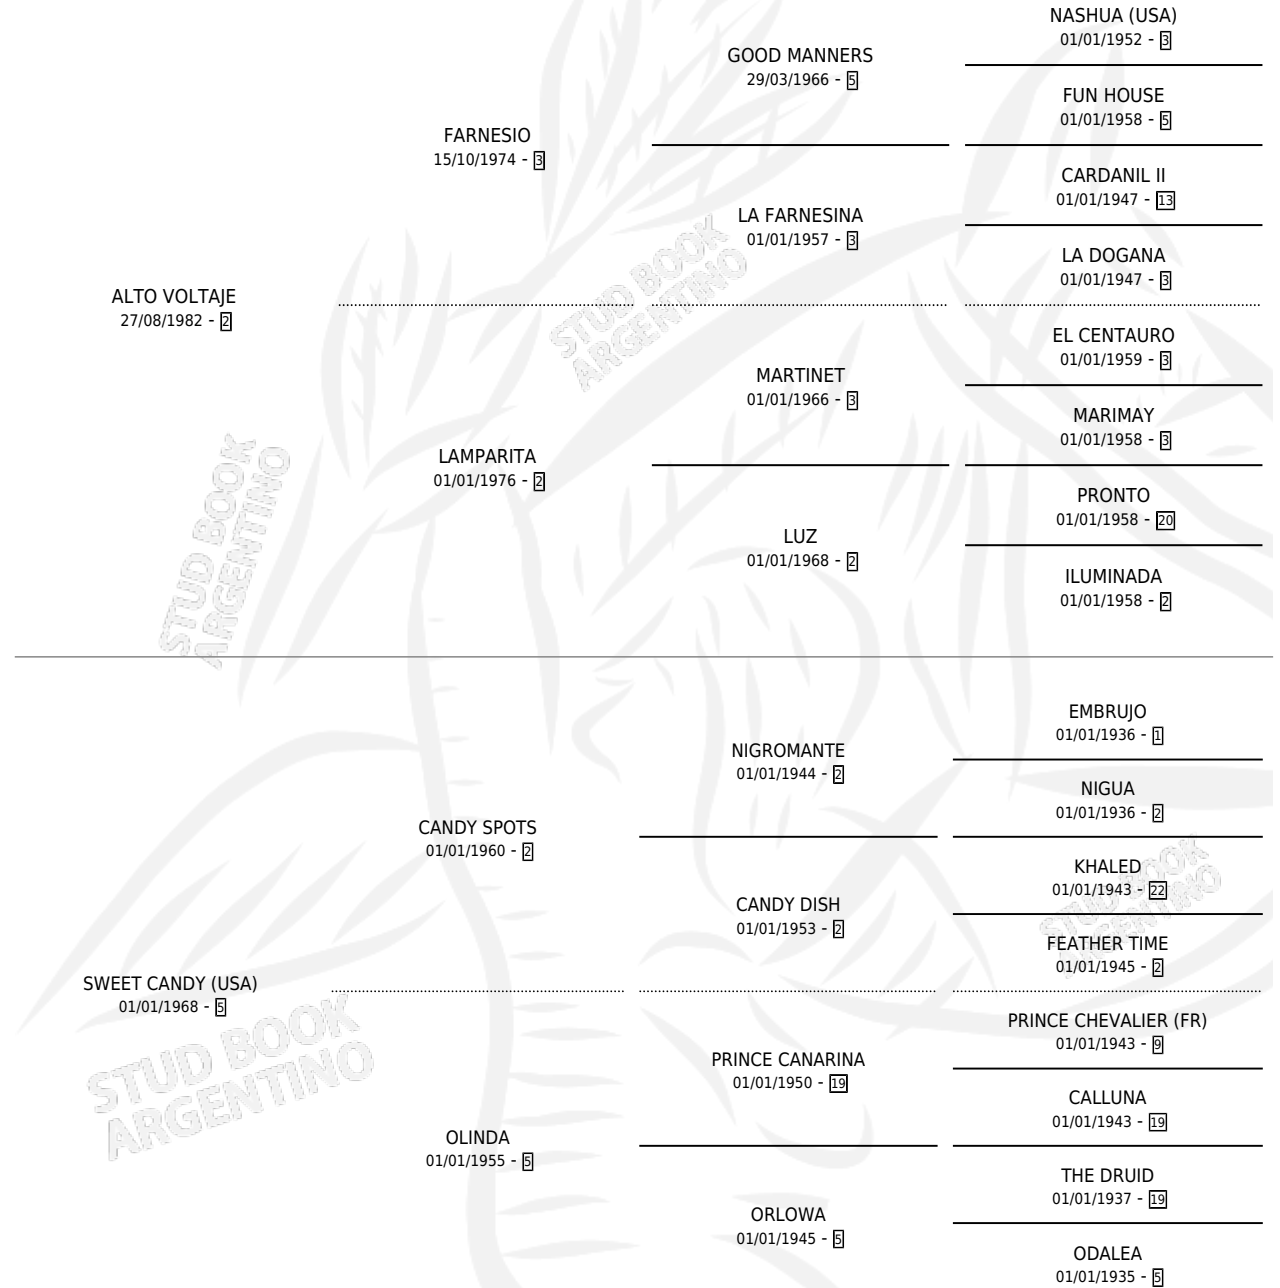

SWEET LEILANI

por **ALTO VOLTAJE** y **SWEET CANDY (USA)** por **CANDY SPOTS**

Argentina · Hembra · Zaino Colorado · SP · 10/10/1989
Familia 5-h · Volumen 33

ESTADO

TIPIFICACIÓN SANGUÍNEA	X
TIPIFICACIÓN POR ADN	X
PASAPORTE	X
IDENTIFICACIÓN POR MICROCHIP	X
REPRODUCTOR	X

Lugar de nacimiento: Ranquel

Criador: El Turf

PEDIGREE

SWEET LEILANI

Datos oficiales del Stud Book Argentino

Documento generado el 10/05/2026

studbook.org.ar