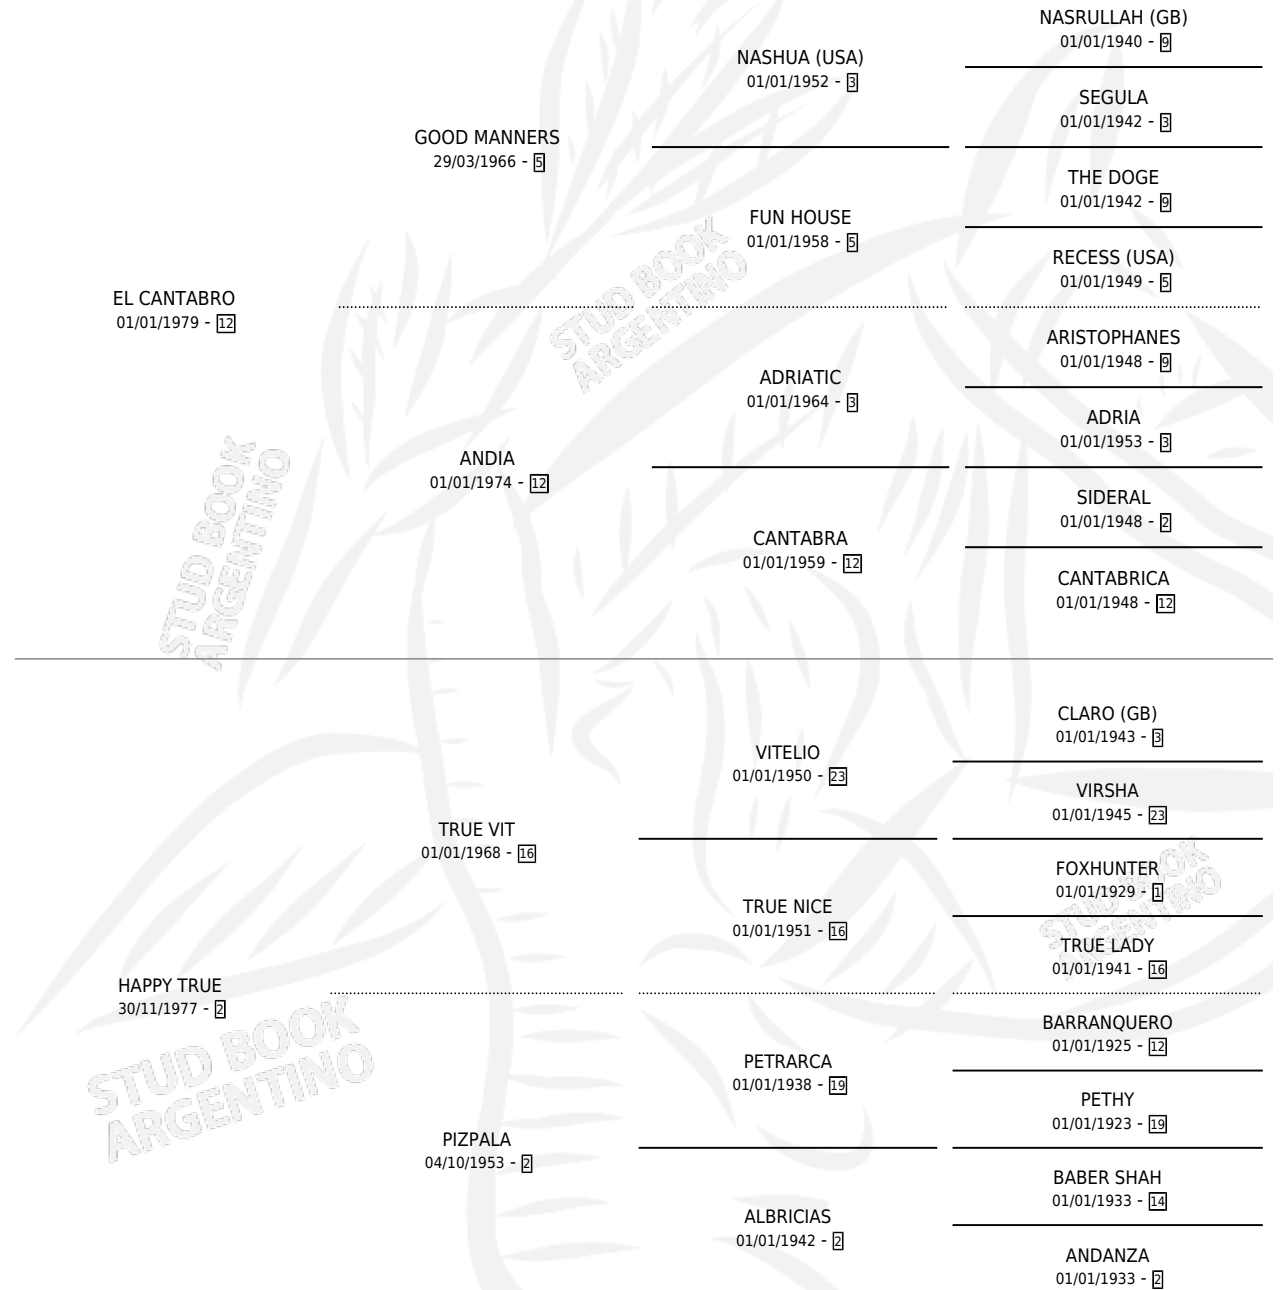

FELIZ CANTO

por EL CANTABRO y HAPPY TRUE por TRUE VIT

Argentina · Macho · Alazan · SP · 19/10/1989
Familia 2-s · Volumen 33

ESTADO

TIPIFICACIÓN SANGUÍNEA	X
TIPIFICACIÓN POR ADN	X
PASAPORTE	X
IDENTIFICACIÓN POR MICROCHIP	X
REPRODUCTOR	X

Lugar de nacimiento: Horizonte

Criador: El Horizonte Sca

PEDIGREE

FELIZ CANTO

Datos oficiales del Stud Book Argentino

Documento generado el 10/05/2026

studbook.org.ar