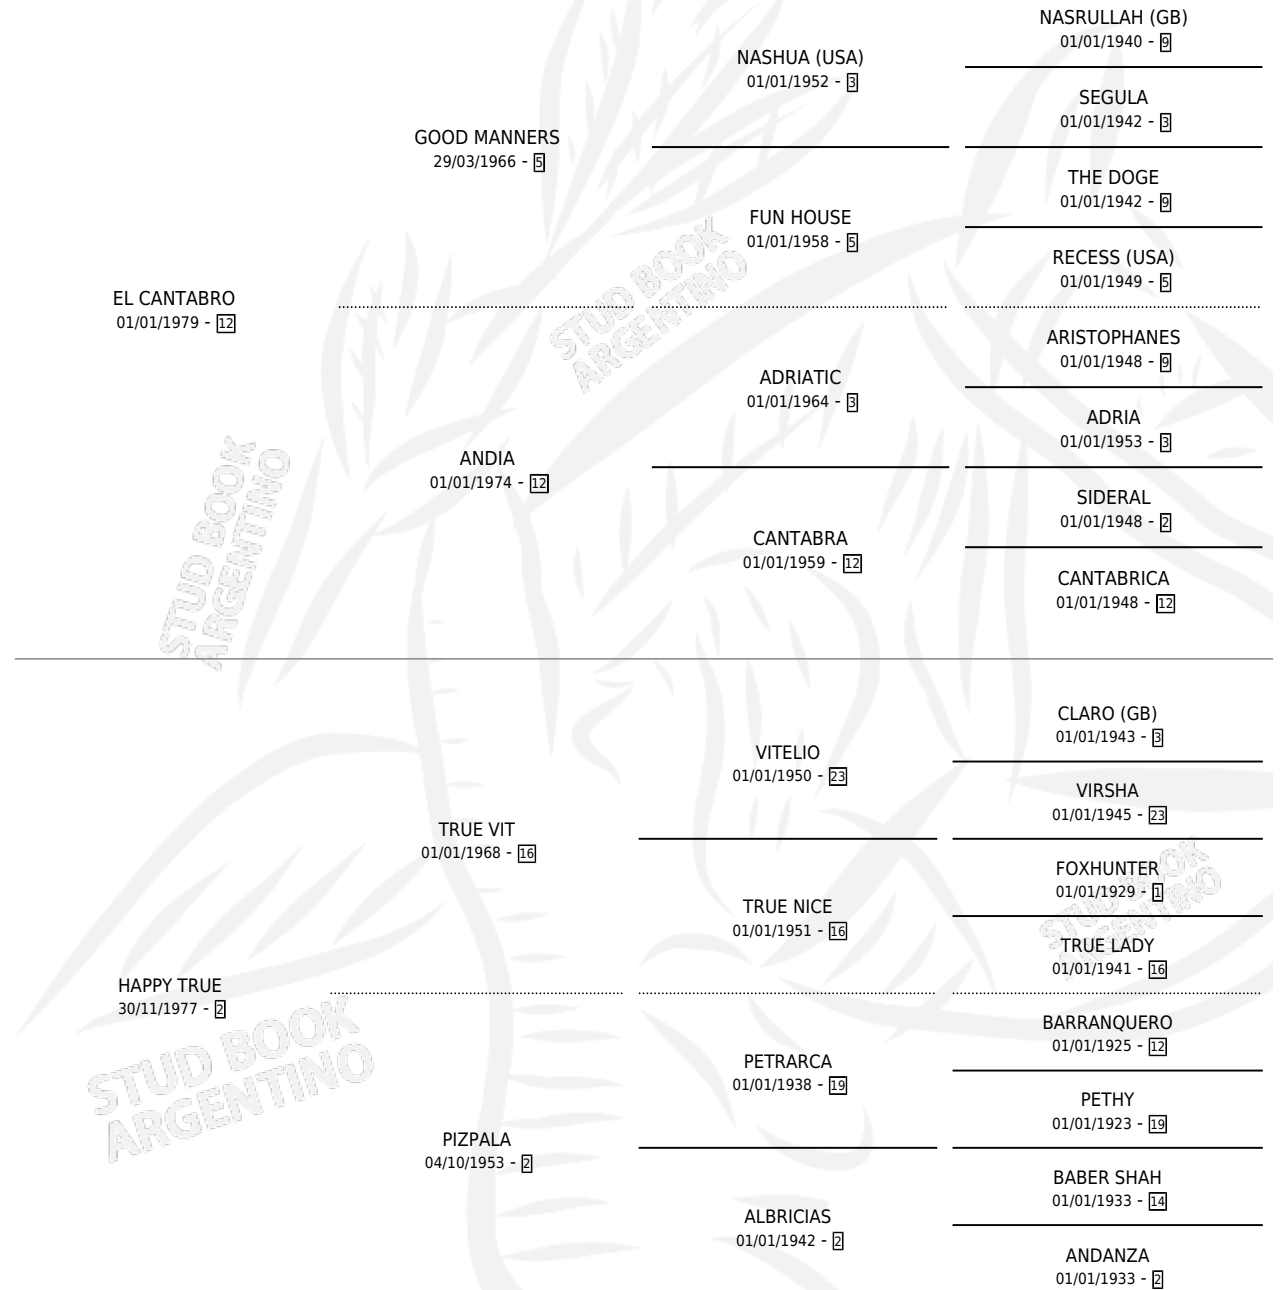

FELIZ CANTO

por EL CANTABRO y HAPPY TRUE por TRUE VIT

Argentina · Macho · Alazan · SP · 19/10/1989
Familia 2-s · Volumen 33

ESTADO

TIPIFICACIÓN SANGUÍNEA	X
TIPIFICACIÓN POR ADN	X
PASAPORTE	X
IDENTIFICACIÓN POR MICROCHIP	X
REPRODUCTOR	X

Lugar de nacimiento: Horizonte

Criador: El Horizonte Sca

PEDIGREE

FELIZ CANTO

Datos oficiales del Stud Book Argentino

Documento generado el 07/05/2026

studbook.org.ar