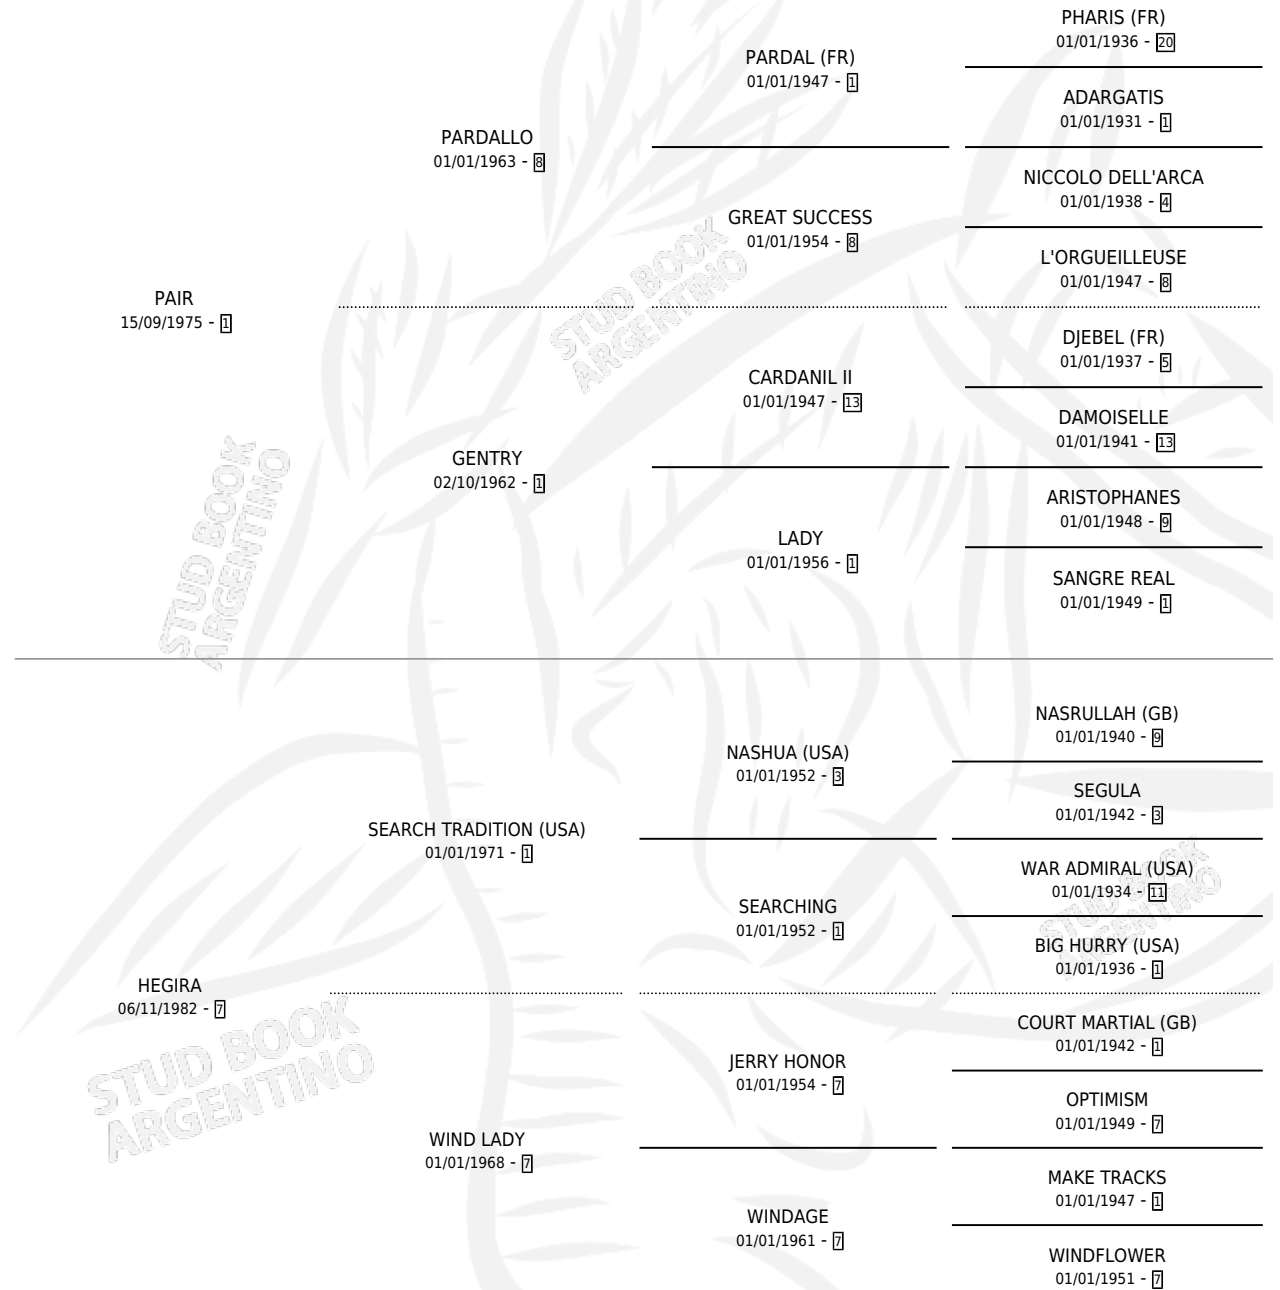

PAIR BONITA

por PAIR y HEGIRA por SEARCH TRADITION (USA)

Argentina · Hembra · Zaino Doradillo · SP · 21/09/1989
Familia 7 · Volumen 33

ESTADO

TIPIFICACIÓN SANGUÍNEA	X
TIPIFICACIÓN POR ADN	X
PASAPORTE	X
IDENTIFICACIÓN POR MICROCHIP	X
REPRODUCTOR	✓

Lugar de nacimiento: Don Waldino

Criador: Don Waldino

PEDIGREE

CAMPAÑA

Solo carreras oficiales de Argentina

POR EDAD

EDAD	CC	1°	2°	3°	4°	5°	NP	CLC	CLG	CLCG1	CLGG1	IMPORTE	GANANCIA / CC
3 AÑOS	1	0	0	0	0	0	1	0	0	0	0	\$0	\$0
TOTALES	1	0	0	0	0	0	1	0	0	0	0	\$0	\$0
%		0.0%	0.0%	0.0%	0.0%	0.0%	100%	0.0%	0.0%	0.0%	0.0%		