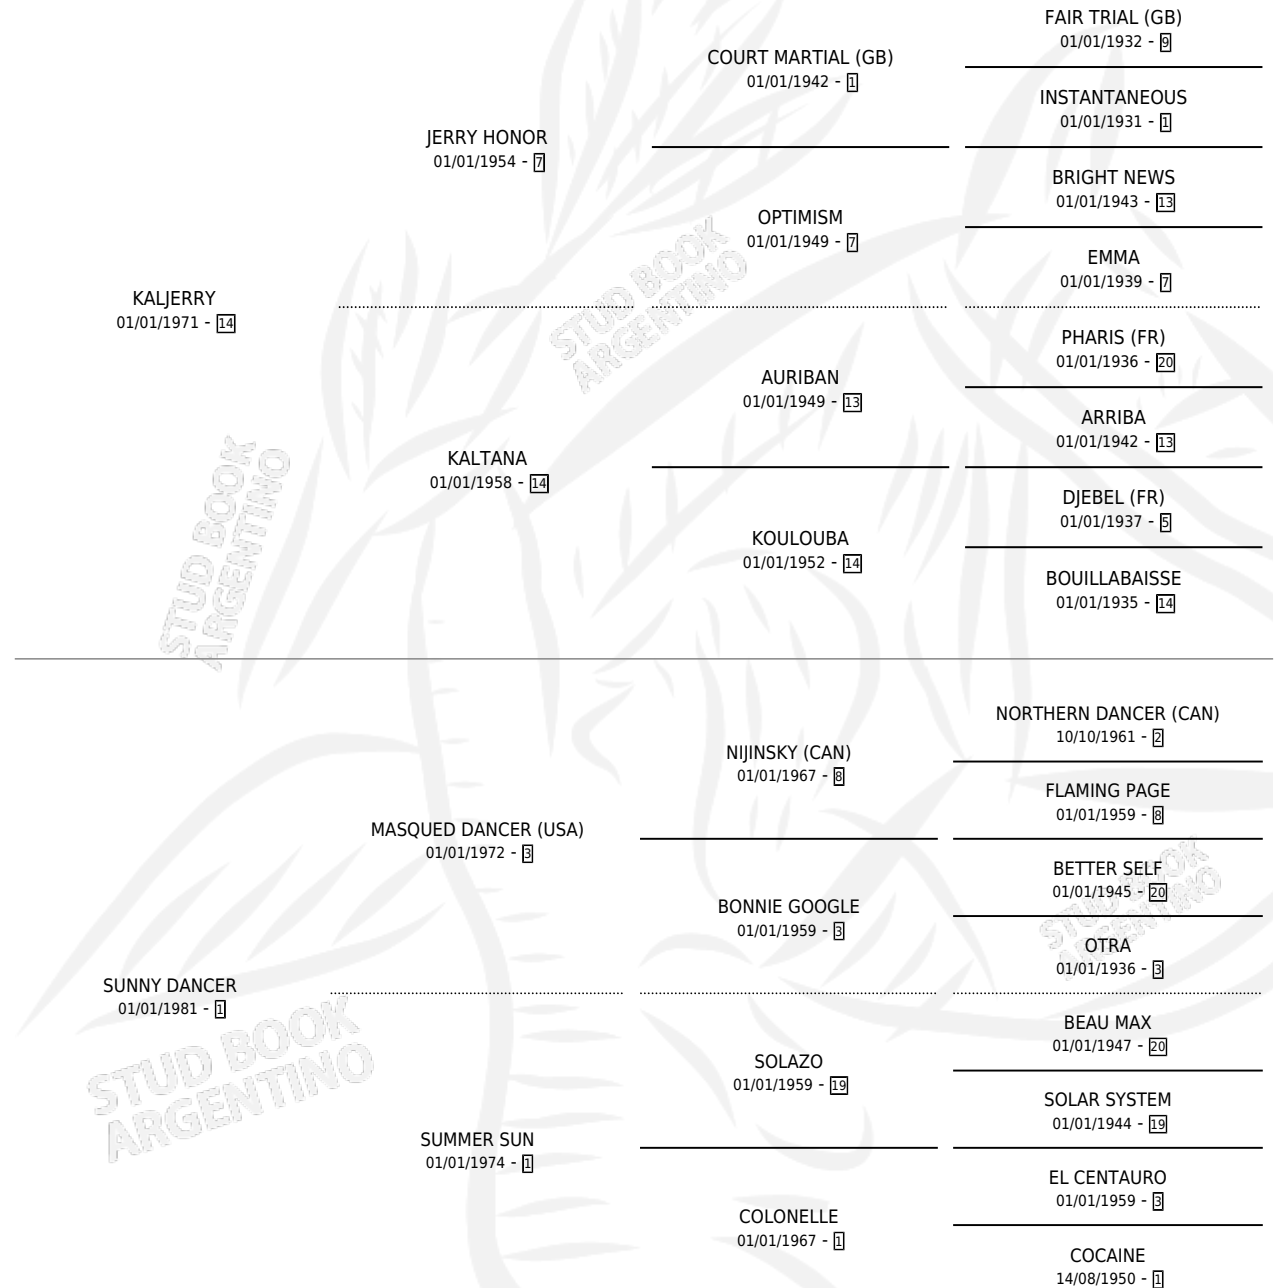

KAL SUN

por KALJERRY y SUNNY DANCER por MASQUED DANCER (USA)

Argentina · Macho · Zaino Negro · SP · 09/09/1989
Familia 1-e · Volumen 33

ESTADO

TIPIFICACIÓN SANGUÍNEA	X
TIPIFICACIÓN POR ADN	X
PASAPORTE	X
IDENTIFICACIÓN POR MICROCHIP	X
REPRODUCTOR	X

Lugar de nacimiento: Cabo Alarcon

Criador: Sin dato

PEDIGREE

CAMPAÑA

Solo carreras oficiales de Argentina

POR EDAD

EDAD	CC	1°	2°	3°	4°	5°	NP	CLC	CLG	CLCG1	CLGG1	IMPORTE	GANANCIA / CC
4 AÑOS	3	0	1	0	0	0	2	0	0	0	0	\$1,014	\$338
TOTALES	3	0	1	0	0	0	2	0	0	0	0	\$1,014	\$338
%		0.0%	33.3%	0.0%	0.0%	0.0%	66.7%	0.0%	0.0%	0.0%	0.0%		

Placés en La Plata en 3 carreras disputadas.

POR DISTANCIA

HIPODROMO	CC	1°	2°	3°	4°	5°	NP	CLC	CLG	CLCG1	CLGG1	IMPORTE
LA PLATA	3	0	1	0	0	0	2	0	0	0	0	\$1,014
1100 MTS	1	0	0	0	0	0	1	0	0	0	0	\$0
1000 MTS	2	0	1	0	0	0	1	0	0	0	0	\$1,014