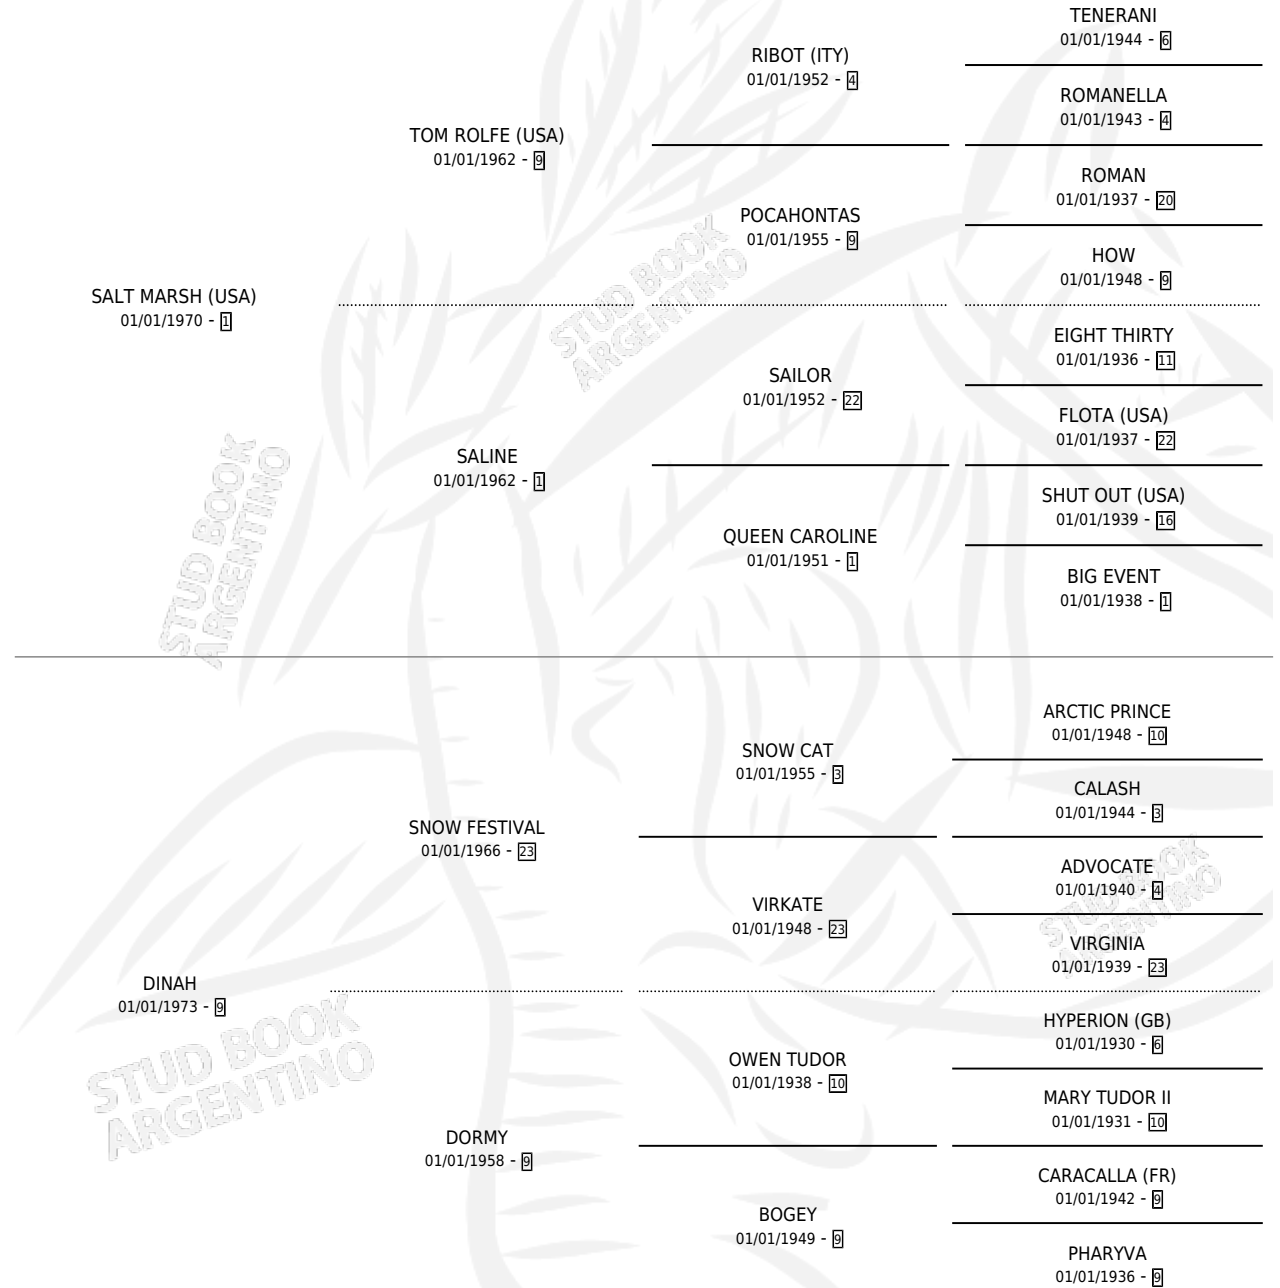

# DENVER

por **SALT MARSH (USA)** y **DINAH** por **SNOW FESTIVAL**

Argentina · Hembra · Alazan Tostado · SP · 28/09/1989  
Familia 9-e · Volumen 33

## ESTADO

TIPIFICACIÓN SANGUÍNEA	✓
TIPIFICACIÓN POR ADN	X
PASAPORTE	X
IDENTIFICACIÓN POR MICROCHIP	X
REPRODUCTOR	✓

**Lugar de nacimiento:** La Quebrada

**Criador:** Ceriani Cernadas Hernan y Ferrer Reyes Sara Ceriani De

## PEDIGREE

**EXPORTACIÓN / IMPORTACIÓN**

FECHA	MOVIMIENTO	PAÍS
01/08/1994	EXPORTADO	BRASIL

**CAMPAÑA**

Solo carreras oficiales de Argentina