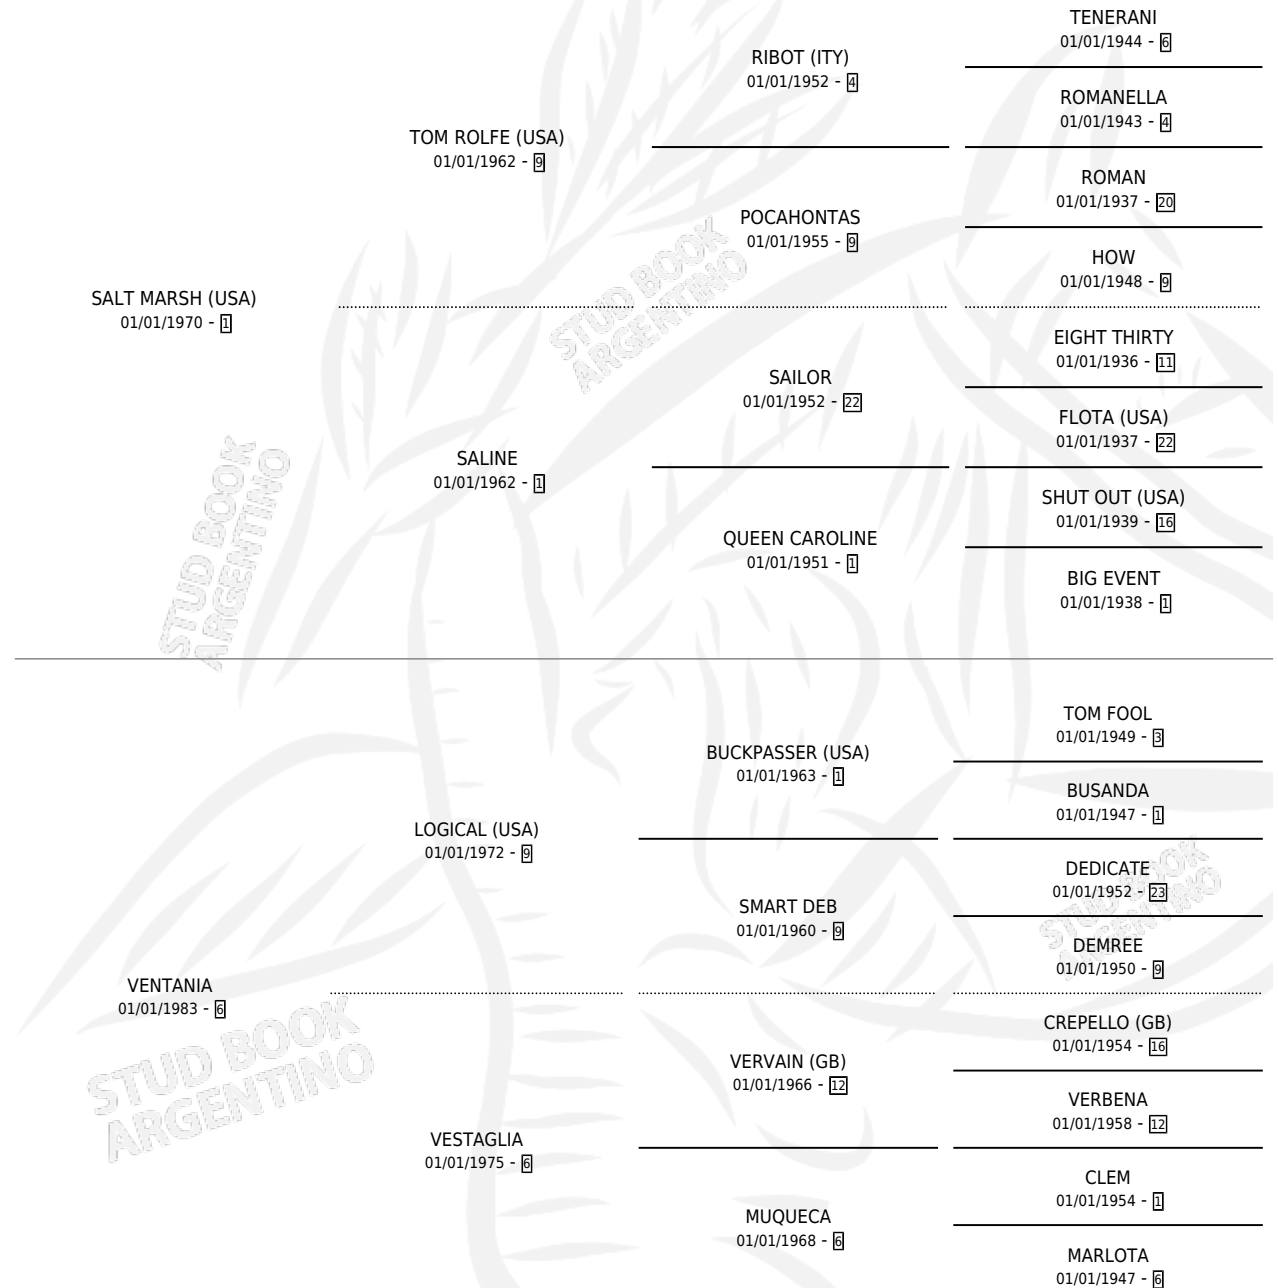

VANILA

por **SALT MARSH (USA)** y **VENTANIA** por **LOGICAL (USA)**

Argentina · Hembra · Zaino Doradillo · SP · 26/09/1989
Familia 6 · Volumen 33

ESTADO

TIPIFICACIÓN SANGUÍNEA	✓
TIPIFICACIÓN POR ADN	✓
PASAPORTE	X
IDENTIFICACIÓN POR MICROCHIP	X
REPRODUCTOR	✓

Lugar de nacimiento: La Quebrada

Criador: Ceriani Cernadas Hernan y Ferrer Reyes Sara Ceriani De

~

HIJOS

	MACHOS	HEMBRAS
2 NACIERON	1	1
SIN ACTUACIONES		

PEDIGREE

CAMPAÑA

Solo carreras oficiales de Argentina