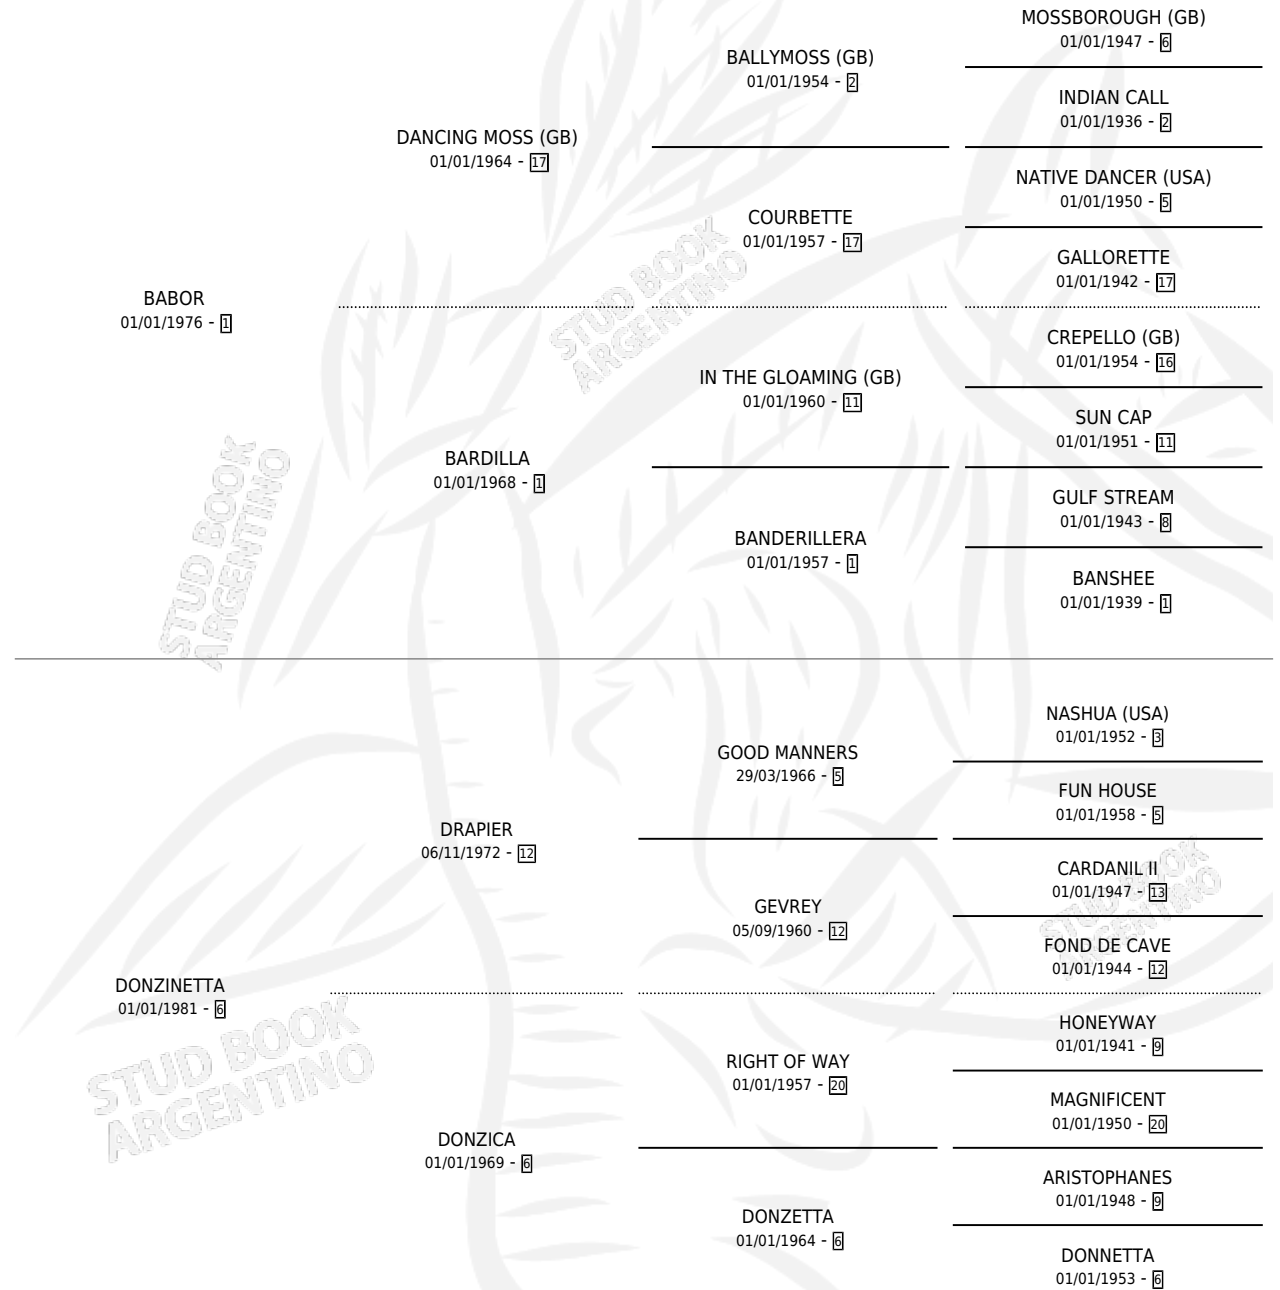

DALMATA

por **BABOR** y **DONZINETTA** por **DRAPIER**

Argentina · Hembra · Zaino Doradillo · SP · 24/09/1989
Familia 6-a · Volumen 33

ESTADO

TIPIFICACIÓN SANGUÍNEA	✓
TIPIFICACIÓN POR ADN	X
PASAPORTE	X
IDENTIFICACIÓN POR MICROCHIP	X
REPRODUCTOR	✓

Lugar de nacimiento: La Quebrada

Criador: Ceriani Cernadas Hernan y Ferrer Reyes Sara Ceriani De

~

HIJOS

	MACHOS	HEMBRAS
2 NACIERON	1	1
1 CORRIERON	1	0
1 GANARON	1	0

0	0	0
GANADORES CL	GANADORES GR	GANADORES G1

PEDIGREE

CAMPAÑA

Solo carreras oficiales de Argentina

POR EDAD

EDAD	CC	1°	2°	3°	4°	5°	NP	CLC	CLG	CLCG1	CLGG1	IMPORTE	GANANCIA / CC
3 AÑOS	1	0	0	0	0	0	1	1	0	0	0	\$0	\$0
4 AÑOS	2	0	0	1	0	1	0	0	0	0	0	\$0	\$0
TOTALES	3	0	0	1	0	1	1	1	0	0	0	\$0	\$0
%		0.0%	0.0%	33.3%	0.0%	33.3%	33.3%	33.3%	0.0%	0.0%	0.0%		