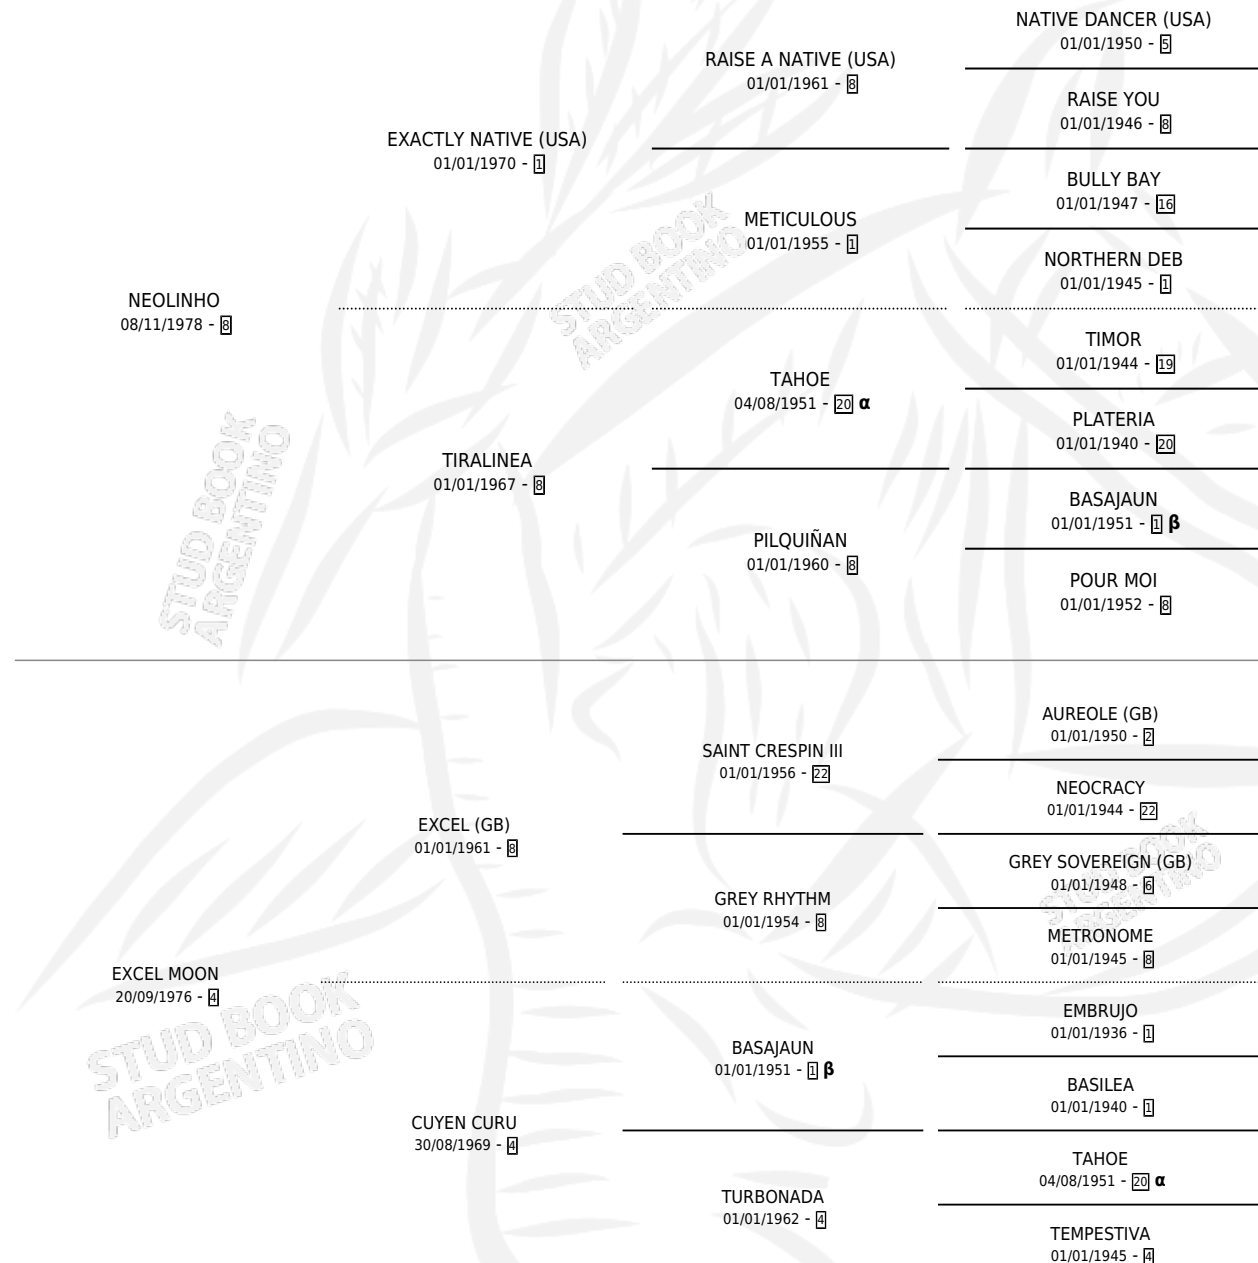

ALICE DE MOON

por NEOLINHO y EXCEL MOON por EXCEL (GB)

Argentina · Hembra · Zaino · SP · 21/10/1989
Familia 4-d · Volumen 33

ESTADO

TIPIFICACIÓN SANGUÍNEA	✓
TIPIFICACIÓN POR ADN	X
PASAPORTE	X
IDENTIFICACIÓN POR MICROCHIP	X
REPRODUCTOR	✓

Lugar de nacimiento: Daro

Criador: Sin dato

~

HIJOS

	MACHOS	HEMBRAS
3 NACIERON	2	1
1 CORRIERON	1	0

SIN ACTUACIONES

PEDIGREE

INBREEDING : α, β

CAMPAÑA

Solo carreras oficiales de Argentina

POR EDAD

EDAD	CC	1°	2°	3°	4°	5°	NP	CLC	CLG	CLCG1	CLGG1	IMPORTE	GANANCIA / CC
2 AÑOS	5	0	0	0	1	0	4	0	0	0	0	\$0	\$0
3 AÑOS	16	0	0	0	2	1	13	0	0	0	0	\$0	\$0
4 AÑOS	5	1	0	0	0	0	4	0	0	0	0	\$0	\$0
TOTALES	26	1	0	0	3	1	21	0	0	0	0	\$0	\$0
%		3.8%	0.0%	0.0%	11.5%	3.8%	80.8%	0.0%	0.0%	0.0%	0.0%		