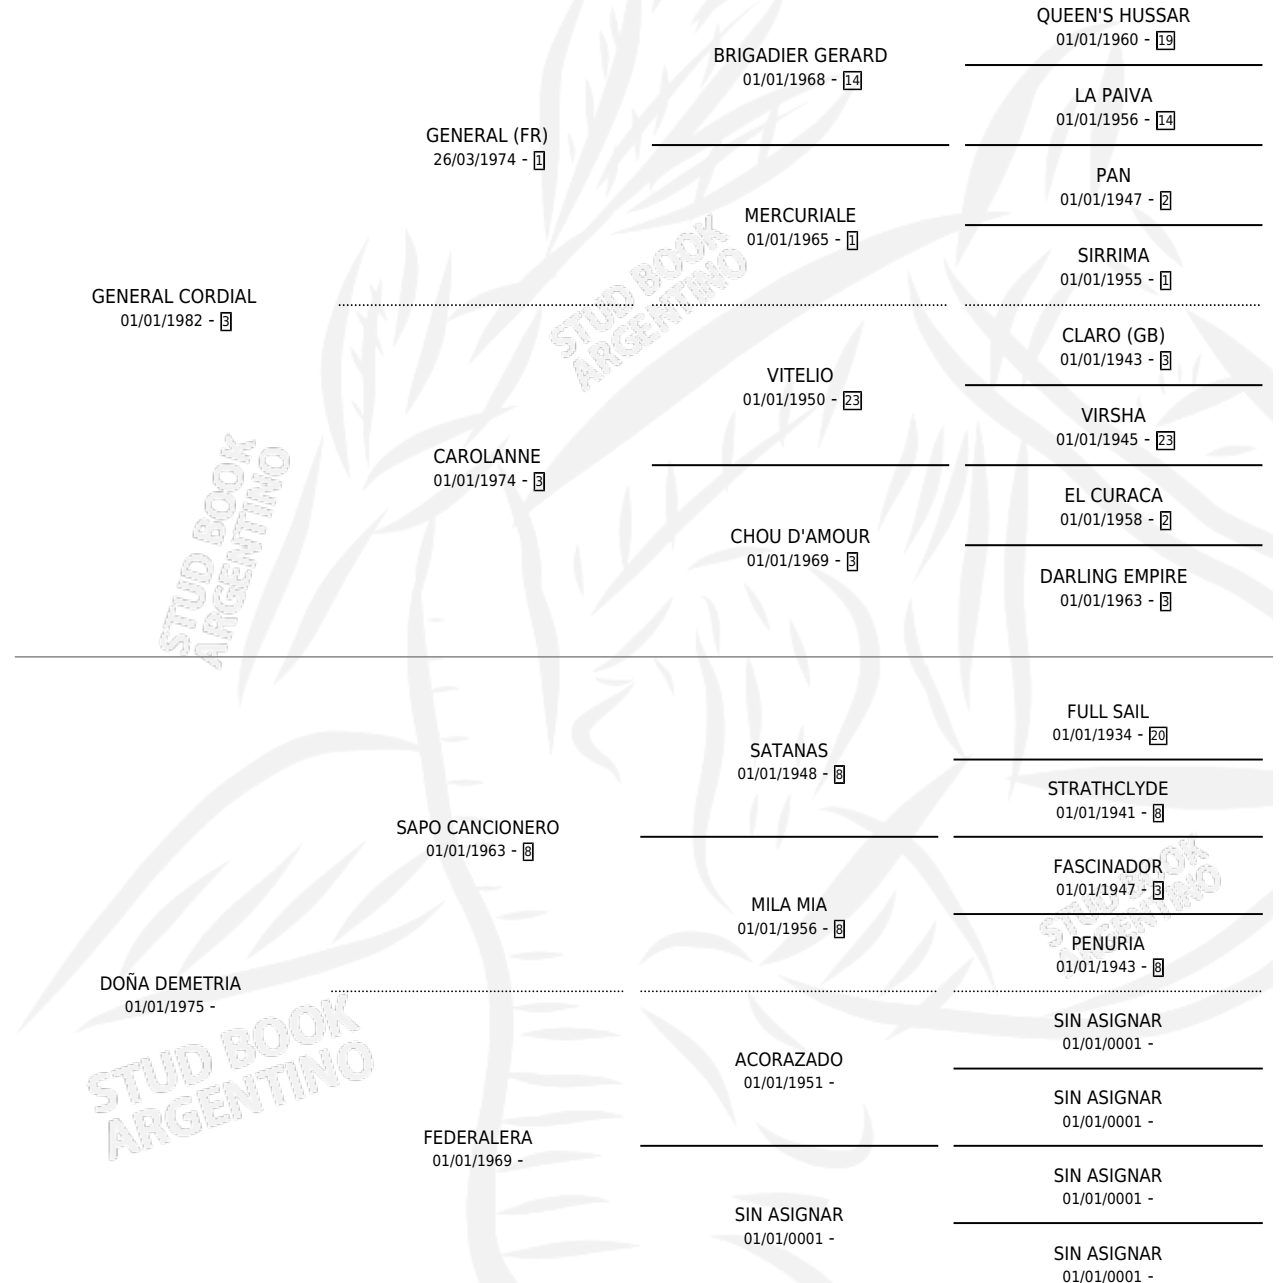

ARRIBA GENERAL

por GENERAL CORDIAL y DOÑA DEMETRIA por SAPO
CANCIONERO

Argentina · Macho · Zaino · SP · 10/10/1989
Familia · Volumen 33

ESTADO

TIPIFICACIÓN SANGUÍNEA	X
TIPIFICACIÓN POR ADN	X
PASAPORTE	X
IDENTIFICACIÓN POR MICROCHIP	X
REPRODUCTOR	X

Lugar de nacimiento: Caraballo

Criador: Sin dato

PEDIGREE