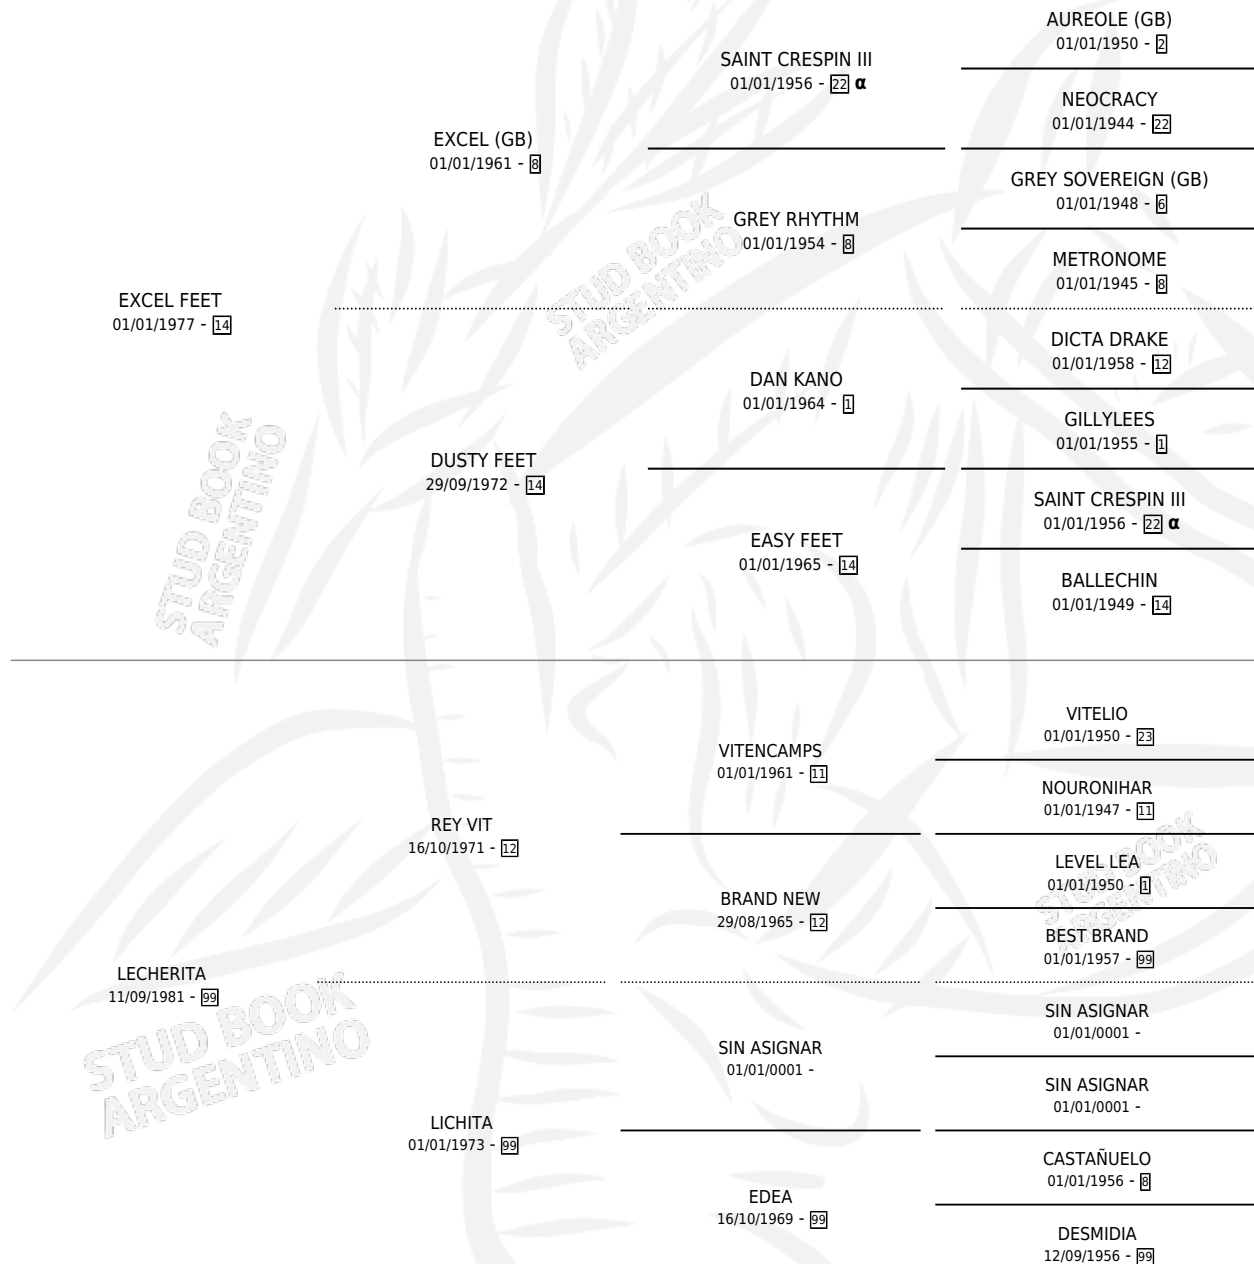

MILK FEET

por EXCEL FEET y LECHERITA por REY VIT

Argentina · Hembra · Alazan · SP · 22/09/1989
Familia 99 · Volumen 33

ESTADO

TIPIFICACIÓN SANGUÍNEA	X
TIPIFICACIÓN POR ADN	X
PASAPORTE	X
IDENTIFICACIÓN POR MICROCHIP	X
REPRODUCTOR	X

Lugar de nacimiento: Virrey Del Pino

Criador: Sin dato

PEDIGREE

INBREEDING : α

CAMPAÑA

Solo carreras oficiales de Argentina

POR EDAD

EDAD	CC	1°	2°	3°	4°	5°	NP	CLC	CLG	CLCG1	CLGG1	IMPORTE	GANANCIA / CC
3 AÑOS	3	0	0	0	0	0	3	0	0	0	0	\$0	\$0
4 AÑOS	1	0	0	0	0	0	1	0	0	0	0	\$0	\$0
TOTALES	4	0	0	0	0	0	4	0	0	0	0	\$0	\$0
%		0.0%	0.0%	0.0%	0.0%	0.0%	100%	0.0%	0.0%	0.0%	0.0%		