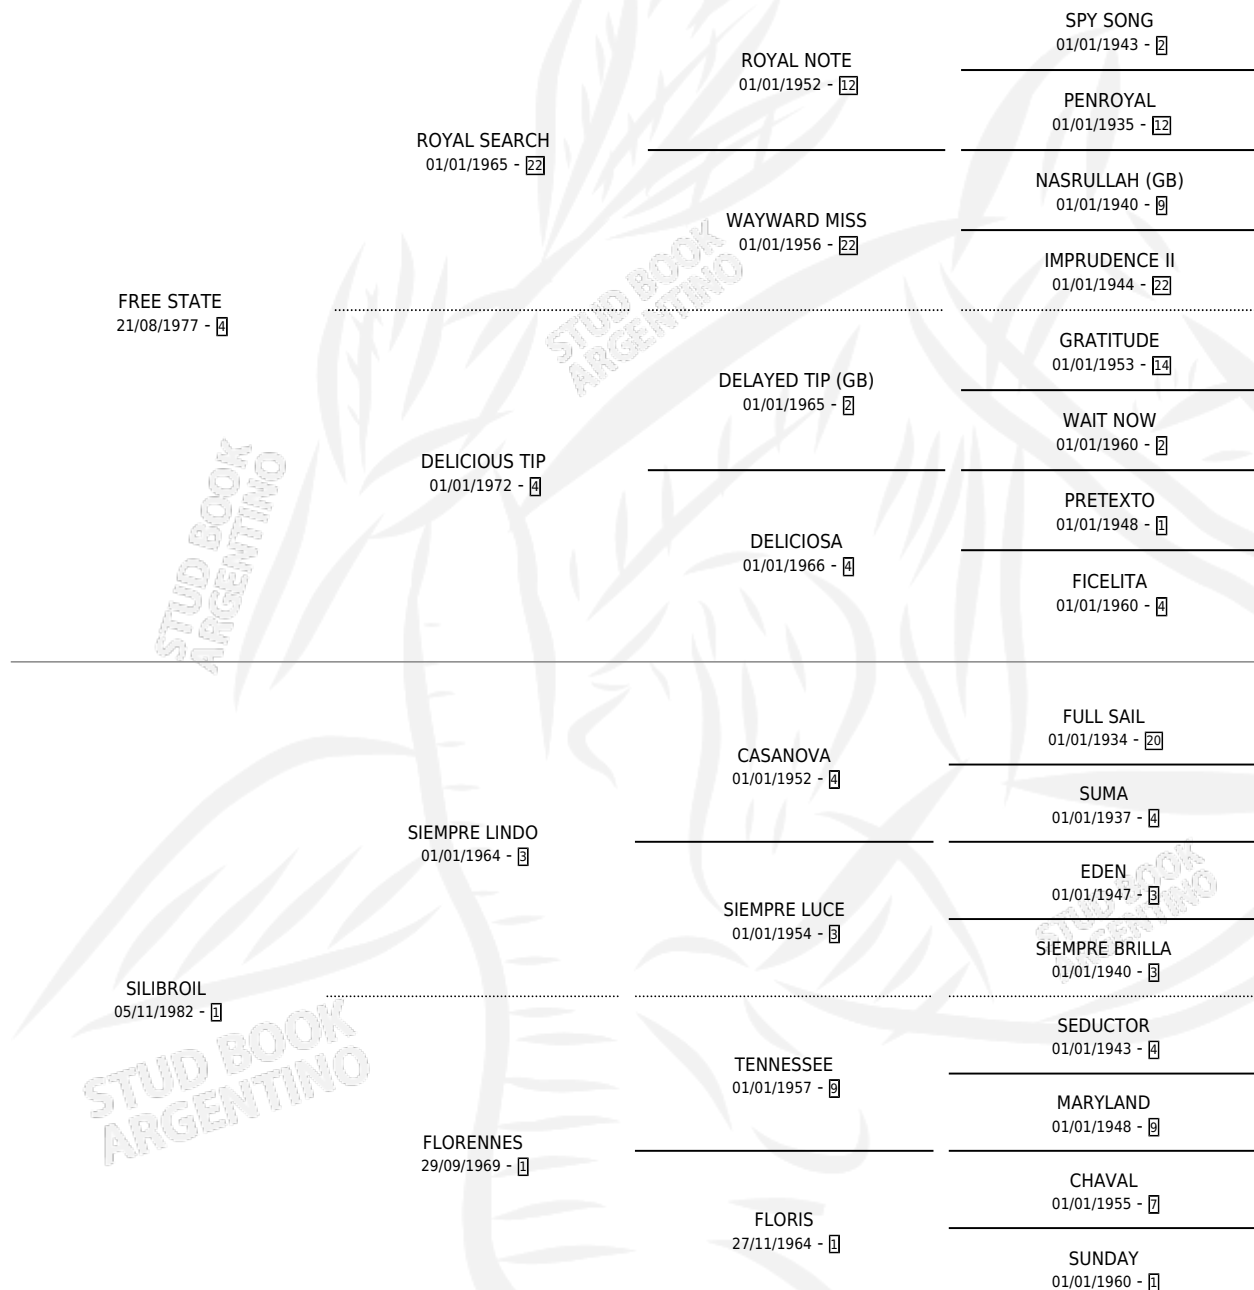

REFUCILO PAMPA

por FREE STATE y SILIBROIL por SIEMPRE LINDO

Argentina · Macho · Alazan · SP · 06/10/1989
Familia 1 · Volumen 33

ESTADO

TIPIFICACIÓN SANGUÍNEA	X
TIPIFICACIÓN POR ADN	X
PASAPORTE	X
IDENTIFICACIÓN POR MICROCHIP	X
REPRODUCTOR	X

Lugar de nacimiento: Pampa Barbara

Criador: Sin dato

PEDIGREE

REFUCILO PAMPA

Datos oficiales del Stud Book Argentino

Documento generado el 08/05/2026

studbook.org.ar